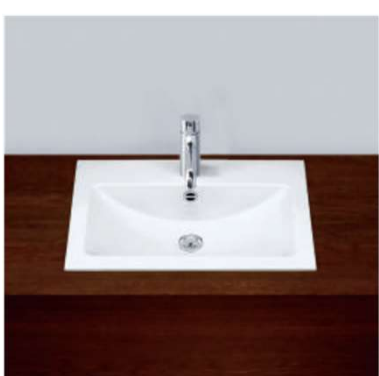

SB.SR650  
置き型洗面器

SB.K300.GS  
置き型洗面器

EB.SR650H  
オーバーカウンター型洗面器

SB.K360.GS/MB/MW/DI  
置き型洗面器  
【仕上】  
GS:ホーロ  
MB:マットブラック  
MW:マットホワイト  
DI:ダークアイアン

EB.S450H **限定在庫**  
オーバーカウンター型洗面器

SB.K450.GS  
置き型洗面器

EB.R585H  
オーバーカウンター型洗面器