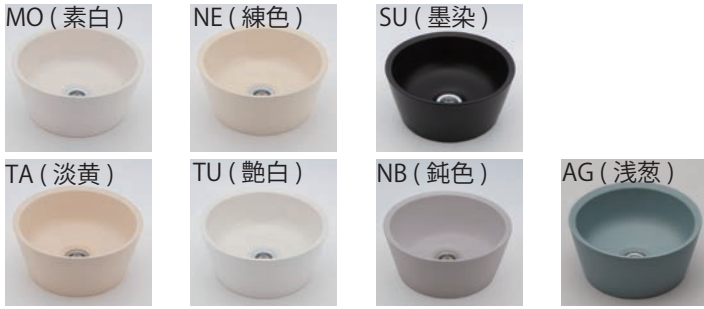

ご注文方法

STEP1. 手洗器を選ぶ

【置き型タイプ】

LSM6S-XX
置き型手洗器 (Φ240)
¥26,700 (税込 ¥29,370)

※納期約2週間