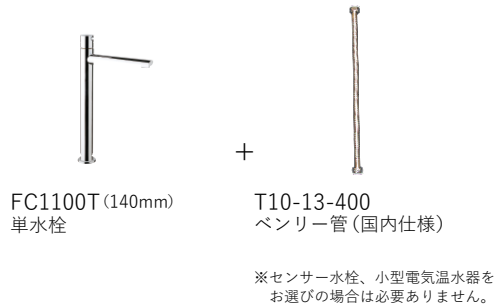

LSM6S-xx
置き型手洗器 (φ240)

CEW-6
カウンターブラケット

※ご注文時に2本ご指定ください。

STEP2. 水栓金具を選ぶ

STEP3. 給排水部材を選ぶ

【特徴】

快適な使い勝手となるよう

「カウンター・手洗器・水栓・給排水部材」をパッケージ化したリラインス・オリジナルの手洗いカウンターセット。