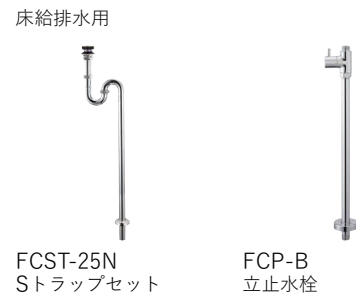

LSM6S-xx
置き型手洗器 (φ240)

CEW-6
カウンターブラケット

※ご注文時に2本ご指定ください。

STEP2. 水栓金具を選ぶ

STEP3. 給排水部材を選ぶ

【特徴】

快適な使い勝手となるよう

「カウンター・手洗器・水栓・給排水部材」をパッケージ化したリラインス・オリジナルの手洗いカウンターセット。

コーディネートしやすい3色のカウンター。置き型とオーバーカウンタータイプの2種類の手洗器。単水栓とタッチレスのセンサー付自動水栓から選択が可能。玄関脇の手洗い空間や2Fの廊下、寝室のセカンド手洗いなど、好きな場所に、好みのアイテムを自由に組合せ、安心して快適なこだわりの手洗い空間を演出します。

※掲載に関するお問い合わせ※
株式会社リラインス 営業本部 広報担当
160-0023 東京都新宿区西新宿 6-6-3 新宿国際ビル新館 9F
tel : 03-5909-0535 fax : 03-5909-0537 mail : pr@reliance.co.jp