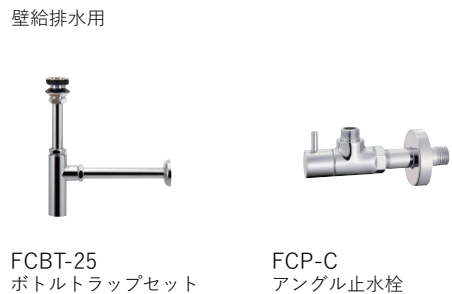

LSM6S-xx
置き型手洗器 (φ240)

CEW-6
カウンターブラケット

※ご注文時に2本ご指定ください。

STEP2. 水栓金具を選ぶ

STEP3. 給排水部材を選ぶ

【特徴】

快適な使い勝手となるよう

「カウンター・手洗器・水栓・給排水部材」をパッケージ化したリラインス・オリジナルの手洗いカウンターセット。

コーディネートしやすい3色のカウンター。置き型とオーバーカウンタータイプの2種類の手洗器。単水栓とタッチレスのセンサー付自動水栓から選択が可能。玄関脇の手洗い空間や2Fの廊下、寝室のセカンド手洗いなど、好きな場所に、好みのアイテムを自由に組合せ、安心して快適なこだわりの手洗い空間を演出します。

※掲載に関するお問い合わせ※
株式会社リラインス 営業本部 広報担当
160-0023 東京都新宿区西新宿 6-6-3 新宿国際ビル新館 9F
tel : 03-5909-0535 fax : 03-5909-0537 mail : pr@reliance.co.jp