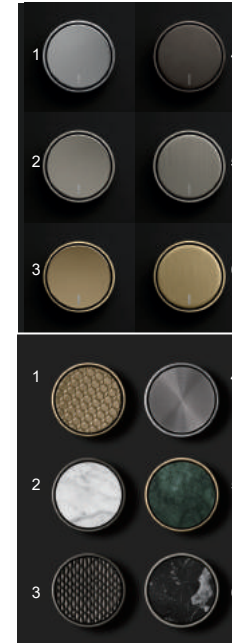

「円」と「曲線」を強調した印象的なC字型のボディと、フラットな吐水口、外側のリングを回転させて操作する精巧に調整されたクリクストップ付のハンドルは、使い手に心地の良い感覚と驚きを与えるエレガントで革新的なデザインです。

インテリアデザインのトレンドをおさえた6色のカラーバリエーションは、ボディとハンドルインサート、それぞれのパーツにより色を変更する事が可能。緻密な彫や天然石を用いたハンドルインサートはX-tra サービスとして提供します。豊富なカラーバリエーションと多種多様なテクスチャーが、個性あふれる創造的な空間をつくり出します。

リラインス / ショールーム ル・ベイン

東京都新宿区西新宿 6-6-3

新宿国際ビル新館 1F

tel 03-5909-0534

fax 03-5909-0537

ボディパーツのカラーバリエーションは、高級感のある重厚なクロムメッキ、しっとりとした質感のプラチナマット、奥深い艶感が印象的なダークプラチナマット、上品な輝きを放つブラッシュドデュラプラスの4色展開。

光沢のある表面とマットな表面を組み合わせた新しい仕上 Bi-STRUCTURAL は、絶妙なコントラストがC字型のフォルムを一層際立たせます。
(※2穴・3穴型の洗面水栓のみ対応。)

さまざまな仕上と異なるデザインのハンドルインサートは、Basic 6 色、X-tra Service 6 パターンを提供。豊富なカラーバリエーションと多種多様なテキスチャーにより空間に彩を添えます。

ハンドルインサート

Basic

- 1. クロムメッキ (.00)
- 2. プラチナ (.08)
- 3. プラチナマット (.06)
- 4. デュラプラス (.09)
- 5. ブラッシュドデュラプラス(.28)
- 6. ダークプラチナマット (.99)

X-tra Service

- 1. ダイヤモンド
- 2. ビアンコ・カララC
- 3. ウェーブ
- 4. サークル
- 5. ヴェルデ・グアテマラ
- 6. ネロ

ラインナップ クロムメッキ仕上

品名：1穴型シングルレバー洗面用混合栓
品番：33.500.811.00
※ポップアップ機能なし
価格：¥296,000(税込¥325,600)

品名：2穴型洗面用混合栓
品番：29.217.811.00+11.187.811.00(イサート)
※ポップアップ機能なし
価格：¥343,600 (税込¥377,960)