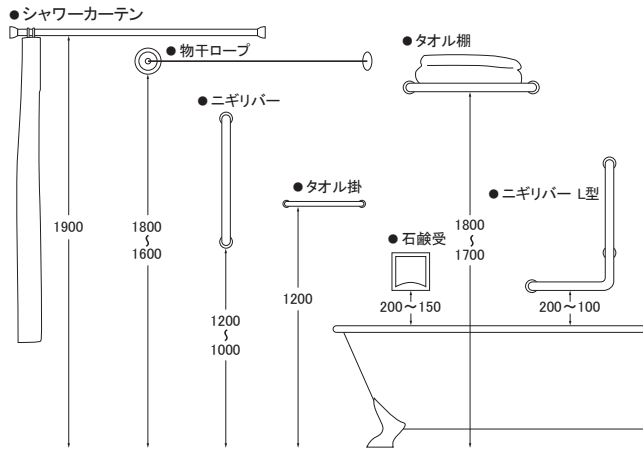

バスルームアクセサリーについてのご案内(取付位置ガイド)

※取り付け位置は参考です。快適にご使用頂ける取り付け位置は、使用されるお客様により異なる場合があります。

Bathroom Accessory

バスルーム

トイレブース

洗面スペース

ホテルルーム

アクセサリー

取り付け(勝手)推奨方向のご案内

タオルリングは、
鏡側がバーの開いている方向

ペーパーホルダーは、
便器側がバーの開いている方向