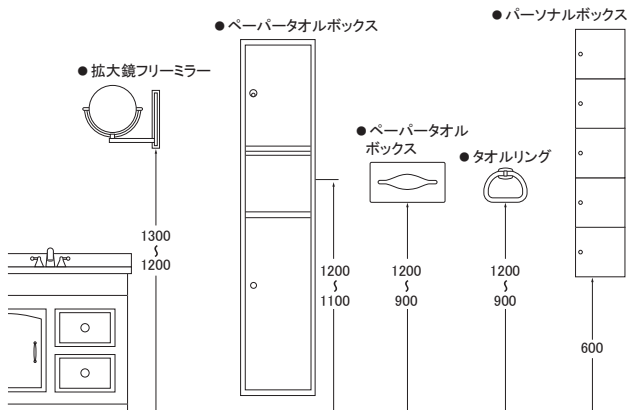

バスルームアクセサリーについてのご案内(取付位置ガイド)

※取り付け位置は参考です。快適にご使用頂ける取り付け位置は、使用されるお客様により異なる場合があります。

Bathroom Accessory

バスルーム

トイレブース

洗面スペース

ホテルルーム

アクセサリー

取り付け(勝手)推奨方向のご案内

タオルリングは、
鏡側がバーの開いている方向

ペーパーホルダーは、
便器側がバーの開いている方向