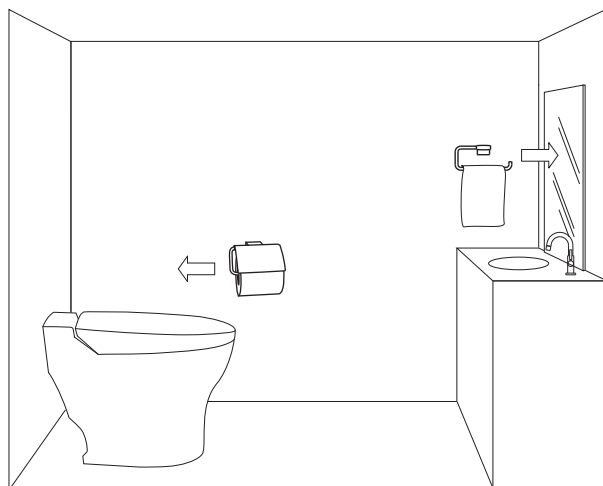

バスルームアクセサリーについてのご案内(取付位置ガイド)

※取り付け位置は参考です。快適にご使用頂ける取り付け位置は、使用されるお客様により異なる場合があります。

Bathroom Accessory

バスルーム

トイレブース

洗面スペース

ホテルルーム

アクセサリー

取り付け(勝手)推奨方向のご案内

タオルリングは、
鏡側がバーの開いている方向

ペーパーホルダーは、
便器側がバーの開いている方向