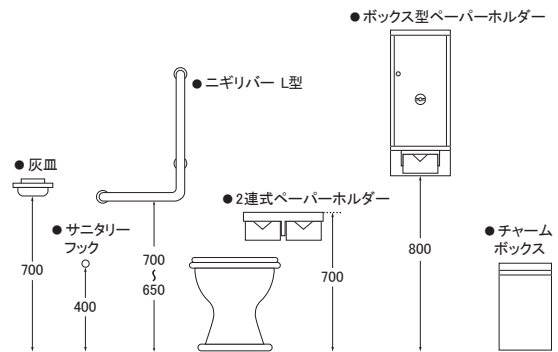

バスルームアクセサリーについてのご案内(取付位置ガイド)

※取り付け位置は参考です。快適にご使用頂ける取り付け位置は、使用されるお客様により異なる場合があります。

Bathroom Accessory

バスルーム

トイレブース

洗面スペース

ホテルルーム

アクセサリー

取り付け(勝手)推奨方向のご案内

タオルリングは、
鏡側がバーの開いている方向

ペーパーホルダーは、
便器側がバーの開いている方向