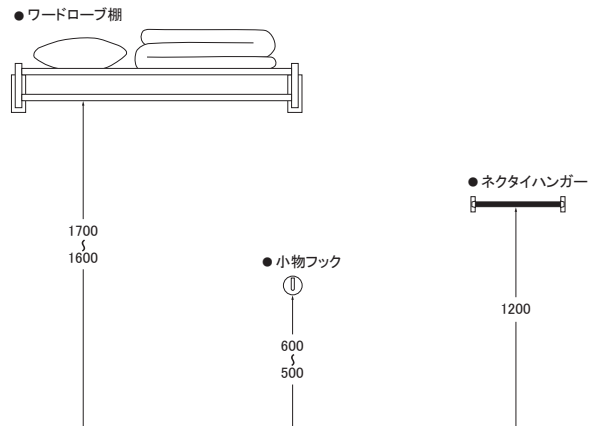

バスルームアクセサリーについてのご案内(取付位置ガイド)

※取り付け位置は参考です。快適にご使用頂ける取り付け位置は、使用されるお客様により異なる場合があります。

Bathroom Accessory

バスルーム

トイレブース

洗面スペース

ホテルルーム

アクセサリー

取り付け(勝手)推奨方向のご案内

タオルリングは、
鏡側がバーの開いている方向

ペーパーホルダーは、
便器側がバーの開いている方向