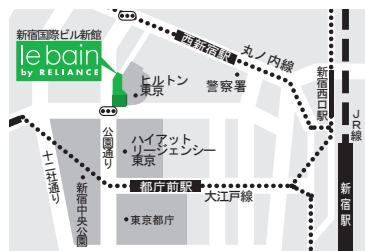

■Point4：新商品展示

2016年8月発売予定の新商品、リラインスオリジナルのガラス手洗器や、水栓金具のトップブランド、ドンブラハの最新シリーズを世界に先駆けて展示いたします。

■SHOWROOM le bain 概要

住所：160-0023
東京都新宿区西新宿 6-6-3
新宿国際ビル新館 1F

TEL：03-5909-0534

FAX：03-5909-0537

HP：<http://www.le-bain.com/>

営業時間：10：00～18：00

定休日：水曜・祝日
※別途休業期間あり

アクセス
東京メトロ丸の内線 西新宿駅 C8 出口 徒歩 5 分
都営大江戸線 都庁前駅 E4 出口 徒歩 10 分
JR 線 新宿駅西口 徒歩 15 分
※当ショールームには駐車スペースはありません。

■株式会社リラインス

日本初のバスルームアクセサリメーカーとして 1954 年に創立以来、手すり、バスルームアクセサリ、洗面ボウルなど、水廻り空間を演出する品々の企画・製造・販売を手掛けています。海外のトップブランド製品も積極的に取り入れ、住宅はもちろん、高級ホテルや公共施設等へも様々な商品を納入しています。