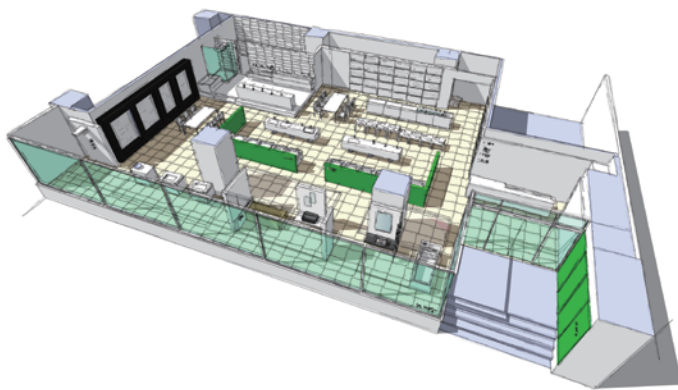

株式会社リラインスは、ショールームを東京・西新宿に移転・リニューアルオープンいたします。 オープン日：2016年7月21日(木)

株式会社リラインスは、ショールーム ル・ベインを7月21日(木)にリニューアルオープンいたします。リラインス初の路面ショールームは、ガラス越しにショールーム全体を見渡せる設計になっています。訪れるたびに、商品の魅力を「体感」し、イメージを「膨らませる」ことができる。どこにでもありそうで、ここにしかない。個性が描く新しい水廻り空間を提案してまいります。

■見どころ

「選べる楽しさ」を
体感できるショールーム
SHOWROOM le bain
(le bain フランス語でお風呂)

展示スペース：260㎡

設計デザイン：内田繁+内田デザイン研究所

■Point1：手洗器/洗面器選定用大カウンター

手洗器、洗面器の展示スペースには、目盛が入った大きなカウンターを設置。手洗器/洗面器と水栓金具との組み合わせ、取り合いの確認ができ、よりイメージに合った商品選びができます。

■Point2：新設トイレラボ

新設のトイレラボでは、マグネット式にアレンジしたペーパーホルダーやタオルリングを、好みの位置に付け替えることができます。取付位置の確認や、イメージしていた空間を実現、体感することが可能です。

■Point3：ビジネスユーザー向け通水ラボ

ショールーム内に新たに設ける通水ラボでは、水栓金具の通水試験の実施や、配管を実際にご覧頂けます。また、エンドユーザーも水栓金具の使用感を確認頂けます。