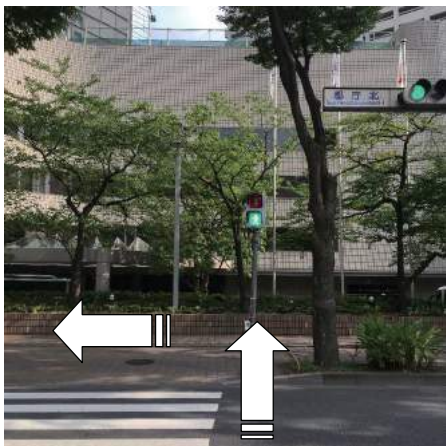

● 都営大江戸線 「都庁前駅」 E4 出口からのご案内

1 「A4・A5・A7」
都庁・新宿中央公園出口方面へ進む。

2 「A7」丸ノ内線西新宿駅方面地下道 方向へ
エスカレーターまたは階段を上る。

3 「丸ノ内線西新宿駅」方向へ階段を下り、
左方向へ直進。

4 「E4」地上出口 階段を上る。

5 横断歩道を渡り、左方向へ進む。
ヒルトン東京を通過。

6 新宿国際ビルを通過。
「新宿中央公園北」交差点手前を右折。