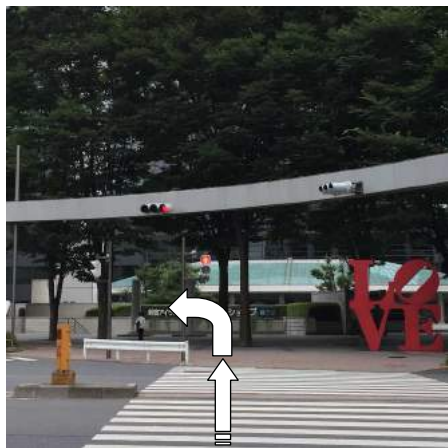

# ● JR 線 「新宿駅」西口からのルートのご案内

1 新宿駅西口を出て、右手に直進。

2 小田急HALCビックカメラ前の横断歩道を渡り、20mほど直進。

3 横断歩道を渡り左折。三井住友銀行と新宿Lタワーの間を右折。

4 損保ジャパン前、横断歩道を渡り直進。野村ビルを通過。

5 新宿「LOVE STATUE」前、横断歩道を渡り、左、新宿アイランドタワー方面に直進。

6 ヒルトンホテル東京を通過。「新宿中央公園北」交差点手前を右折。