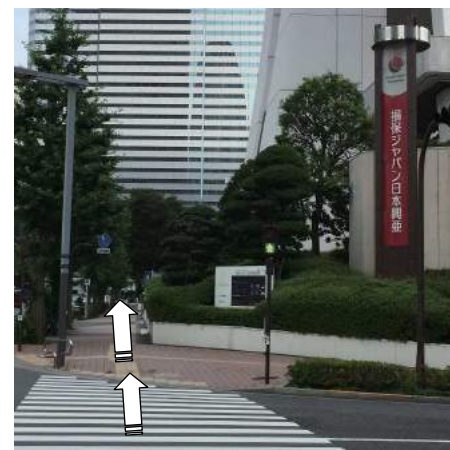

# ● JR 線 「新宿駅」西口からのルートのご案内

1 新宿駅西口を出て、右手に直進。

2 小田急HALCビックカメラ前の横断歩道を渡り、20mほど直進。

3 横断歩道を渡り左折。三井住友銀行と新宿Lタワーの間を右折。

4 損保ジャパン前、横断歩道を渡り直進。野村ビルを通過。

5 新宿「LOVE STATUE」前、横断歩道を渡り、左、新宿アイランドタワー方面に直進。

6 ヒルトンホテル東京を通過。「新宿中央公園北」交差点手前を右折。