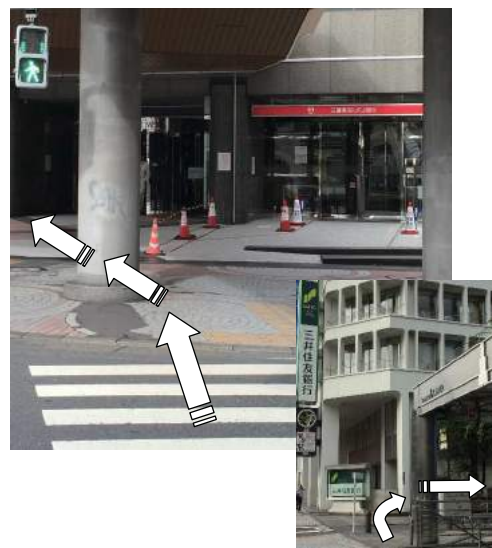

# ● JR 線 「新宿駅」西口からのルートのご案内

1 新宿駅西口を出て、右手に直進。

2 小田急HALCビックカメラ前の横断歩道を渡り、20mほど直進。

3 横断歩道を渡り左折。三井住友銀行と新宿Lタワーの間を右折。

4 損保ジャパン前、横断歩道を渡り直進。野村ビルを通過。

5 新宿「LOVE STATUE」前、横断歩道を渡り、左、新宿アイランドタワー方面に直進。

6 ヒルトンホテル東京を通過。「新宿中央公園北」交差点手前を右折。

7 Hiltopia(ヒルトピア)入口を正面にし、左手がショールーム入口となります。

8 ショールーム ル・ベイン入口

〒160-0023

東京都新宿区西新宿 6-6-3 新宿国際ビル新館1F

TEL : 03-5909-0534 FAX : 03-5909-0537

営業時間 : 10 : 00 ~ 18 : 00 水・祝日休み

※その他 - 夏期休業・年末年始休業

le bain  
by RELIANCE