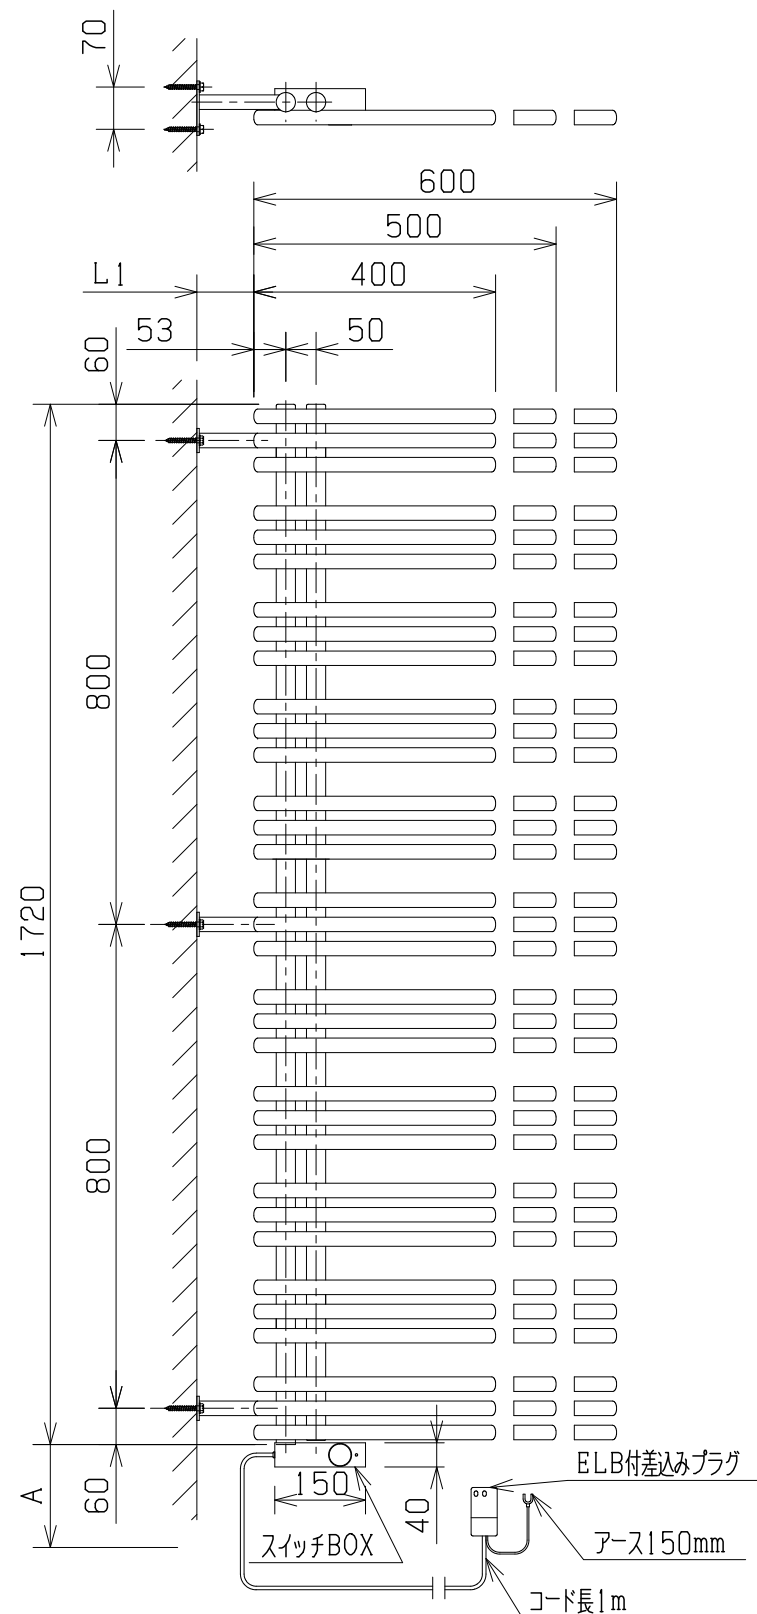

L寸法	400mm	500mm	600mm
重量(支持部除く)	22.3kg	25.9kg	29.2kg

■外形寸法

L1=50~100mm
A:床からの高さは使い勝手とインテリアに合わせてご決定ください(但し70mm以上)。
取付けビス頭のカバーにビスキャップ(別売)を用意しております。別途お問い合わせください。
本図は左勝手(L)です。

■記事

定格電圧 : AC 100V
定格消費電力: 600W
漏電保護器 : 100V, AC, 12A, 15mA
(差し込みプラグELB)
50/60Hz兼用
アース線 : Y端子接続 長さ150mm
温度ヒューズ: 91℃
温度調整範囲: 30℃~70℃
凍結温度 : -13℃
電源コード長: 1000mm

■立体形状

■横壁支持ベース形状

■付属ビス

品番	YAER1740/1750/1760AL
品名	タオルウォーマー+リミテッドスペースヒーター

L寸法	400mm	500mm	600mm
重量(支持部除く)	22.3kg	25.9kg	29.2kg

■外形寸法

L1=50~100mm

A: 床からの高さは使い勝手とインテリアに合わせてご決定ください(但し70mm以上)。
 取付けビス頭のカバーにビスキャップ(別売)を用意しております。別途お問い合わせください。
 本図は右勝手(R)です。

■記事

定格電圧 : AC 100V
 定格消費電力: 600W
 漏電保護器 : 100V, AC, 12A, 15mA
 (差し込みプラグELB)
 50/60HZ兼用
 アース線 : Y端子接続 長さ150mm
 温度ヒューズ: 91℃
 温度調整範囲: 30℃~70℃
 凍結温度 : -13℃
 電源コード長: 1000mm

■立体形状

■横壁支持ベース形状

■付属ビス

品番	YAER1740/1750/1760AR
品名	タオルウォーマー+リミテッドスペースヒーター