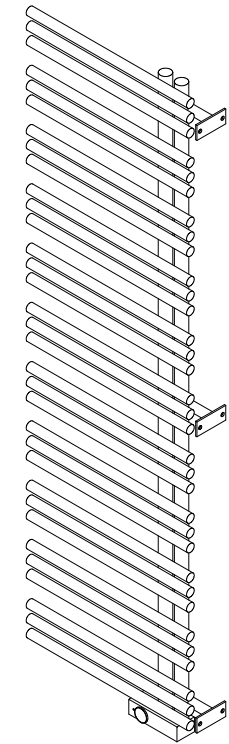

L寸法	400mm	500mm	600mm
重量(支持部除く)	22.3kg	25.9kg	29.2kg

■外形寸法

L1=50~100mm
A:床からの高さは使い勝手とインテリアに合わせてご決定ください(但し70mm以上)。
取付けビス頭のカバーにビスキャップ(別売)を用意しております。別途お問い合わせください。
本図は左勝手(L)です。

■記事

定格電圧 : AC 100V
定格消費電力: 600W
漏電保護器 : 100V, AC, 12A, 15mA
(差し込みプラグELB)
50/60Hz兼用
アース線 : Y端子接続 長さ150mm
温度ヒューズ: 91℃
温度調整範囲: 30℃~70℃
凍結温度 : -13℃
電源コード長: 1000mm

■立体形状

■横壁支持ベース形状

■付属ビス

品番	YAER1740/1750/1760AL
品名	タオルウォーマー+リミテッドスペースヒーター

L寸法	400mm	500mm	600mm
重量(支持部除く)	22.3kg	25.9kg	29.2kg

■外形寸法

L1=50~100mm

A: 床からの高さは使い勝手とインテリアに合わせてご決定ください(但し70mm以上)。
 取付けビス頭のカバーにビスキャップ(別売)を用意しております。別途お問い合わせください。
 本図は右勝手(R)です。

■記事

定格電圧 : AC 100V
 定格消費電力: 600W
 漏電保護器 : 100V, AC, 12A, 15mA
 (差し込みプラグELB)
 50/60HZ兼用
 アース線 : Y端子接続 長さ150mm
 温度ヒューズ: 91℃
 温度調整範囲: 30℃~70℃
 凍結温度 : -13℃
 電源コード長: 1000mm

■立体形状

■横壁支持ベース形状

■付属ビス

品番	YAER1740/1750/1760AR
品名	タオルウォーマー+リミテッドスペースヒーター