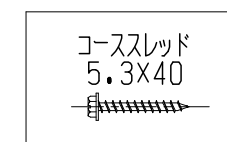

L寸法	400mm	500mm	600mm
重量(支持部除く)	22.3kg	25.9kg	29.2kg

■外形寸法

L1=50~100mm
A:床からの高さは使い勝手とインテリアに合わせてご決定ください(但し70mm以上)。
取付けビス頭のカバーにビスキャップ(別売)を用意しております。別途お問い合わせください。
本図は左勝手(L)です。

■記事

定格電圧 : AC 100V
定格消費電力: 600W
漏電保護器 : 100V, AC, 12A, 15mA
(差し込みプラグELB)
50/60Hz兼用
アース線 : Y端子接続 長さ150mm
温度ヒューズ: 91℃
温度調整範囲: 30℃~70℃
凍結温度 : -13℃
電源コード長: 1000mm

■立体形状

■横壁支持ベース形状

■付属ビス

品番	YAER1740/1750/1760AL
品名	タオルウォーマー+リミテッドスペースヒーター

L寸法	400mm	500mm	600mm
重量(支持部除く)	22.3kg	25.9kg	29.2kg

■外形寸法

L1=50~100mm

A: 床からの高さは使い勝手とインテリアに合わせてご決定ください(但し70mm以上)。
 取付けビス頭のカバーにビスキャップ(別売)を用意しております。別途お問い合わせください。
 本図は右勝手(R)です。