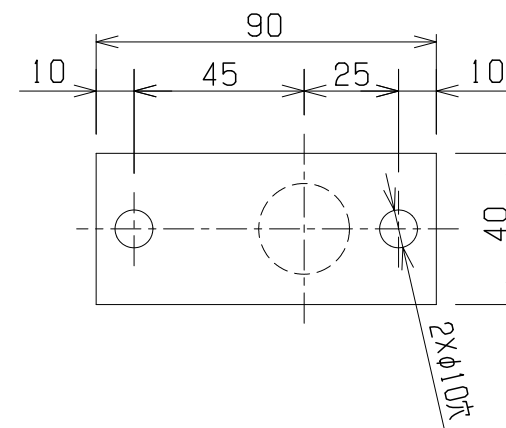

■横壁支持ベース形状

■付属ビス

品番	YAER1740/1750/1760AR
品名	タオルウォーマー+リミテッドスペースヒーター