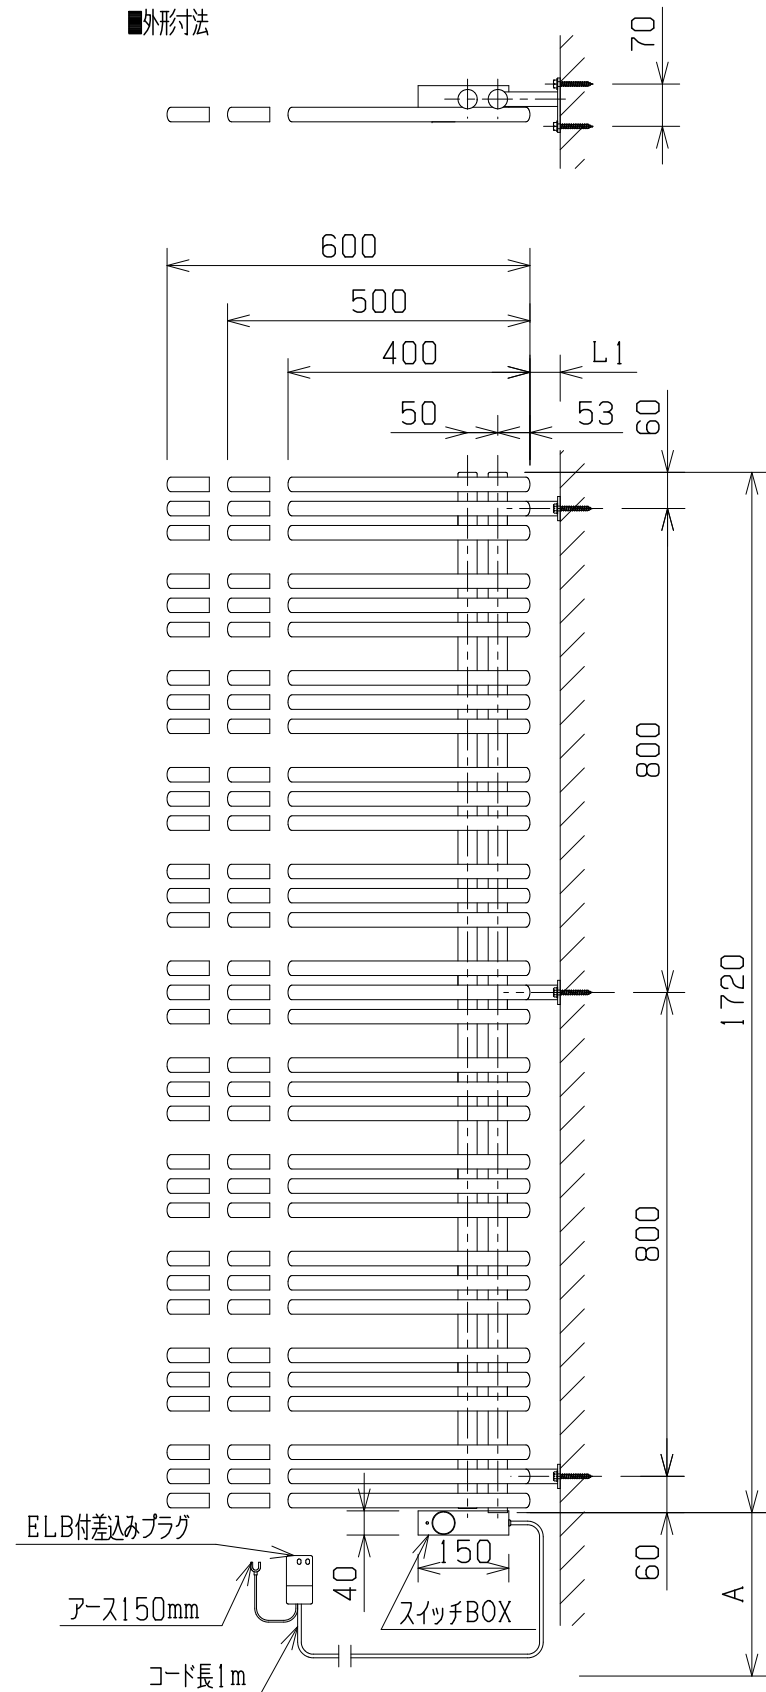

L寸法	400mm	500mm	600mm
重量(支持部除く)	22.3kg	25.9kg	29.2kg

■外形寸法

L1=50~100mm
A:床からの高さは使い勝手とインテリアに合わせてご決定ください(但し70mm以上)。
取付けビス頭のカバーにビスキャップ(別売)を用意しております。別途お問い合わせください。
本図は左勝手(L)です。

■記事

定格電圧 : AC 100V
定格消費電力: 600W
漏電保護器 : 100V, AC, 12A, 15mA
(差し込みプラグELB)
50/60Hz兼用
アース線 : Y端子接続 長さ150mm
温度ヒューズ: 91℃
温度調整範囲: 30℃~70℃
凍結温度 : -13℃
電源コード長: 1000mm

■立体形状

■横壁支持ベース形状

■付属ビス

品番	YAER1740/1750/1760AL
品名	タオルウォーマー+リミテッドスペースヒーター

L寸法	400mm	500mm	600mm
重量(支持部除く)	22.3kg	25.9kg	29.2kg

■外形寸法

L1=50~100mm

A: 床からの高さは使い勝手とインテリアに合わせてご決定ください(但し70mm以上)。
 取付けビス頭のカバーにビスキャップ(別売)を用意しております。別途お問い合わせください。
 本図は右勝手(R)です。

■記事

定格電圧 : AC 100V
 定格消費電力: 600W
 漏電保護器 : 100V, AC, 12A, 15mA
 (差し込みプラグELB)
 50/60HZ兼用
 アース線 : Y端子接続 長さ150mm
 温度ヒューズ: 91℃
 温度調整範囲: 30℃~70℃
 凍結温度 : -13℃
 電源コード長: 1000mm

■立体形状

■横壁支持ベース形状

■付属ビス

品番	YAER1740/1750/1760AR
品名	タオルウォーマー+リミテッドスペースヒーター