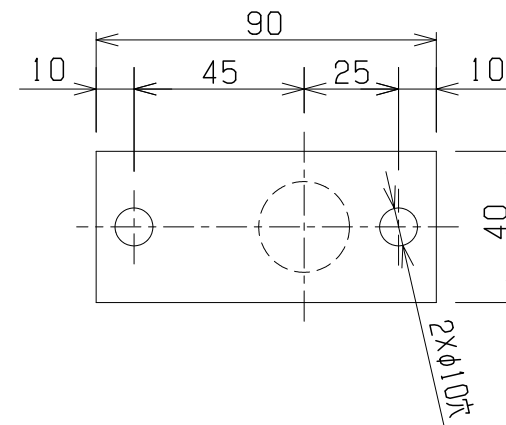

L寸法	400mm	500mm	600mm
重量(支持部除く)	22.3kg	25.9kg	29.2kg

■外形寸法

L1=50~100mm
A:床からの高さは使い勝手とインテリアに合わせてご決定ください(但し70mm以上)。
取付けビス頭のカバーにビスキャップ(別売)を用意しております。別途お問い合わせください。
本図は左勝手(L)です。

■記事

定格電圧 : AC 100V
定格消費電力: 600W
漏電保護器 : 100V, AC, 12A, 15mA
(差し込みプラグELB)
50/60Hz兼用
アース線 : Y端子接続 長さ150mm
温度ヒューズ: 91℃
温度調整範囲: 30℃~70℃
凍結温度 : -13℃
電源コード長: 1000mm

■立体形状

■横壁支持ベース形状

■付属ビス

品番	YAER1740/1750/1760AL
品名	タオルウォーマー+リミテッドスペースヒーター

L寸法	400mm	500mm	600mm
重量(支持部除く)	22.3kg	25.9kg	29.2kg

■外形寸法

L1=50~100mm

A: 床からの高さは使い勝手とインテリアに合わせてご決定ください(但し70mm以上)。
 取付けビス頭のカバーにビスキャップ(別売)を用意しております。別途お問い合わせください。
 本図は右勝手(R)です。

■記事

定格電圧 : AC 100V
 定格消費電力: 600W
 漏電保護器 : 100V, AC, 12A, 15mA
 (差し込みプラグELB)
 50/60HZ兼用
 アース線 : Y端子接続 長さ150mm
 温度ヒューズ: 91℃
 温度調整範囲: 30℃~70℃
 凍結温度 : -13℃
 電源コード長: 1000mm

■立体形状

■横壁支持ベース形状

■付属ビス

品番	YAER1740/1750/1760AR
品名	タオルウォーマー+リミテッドスペースヒーター