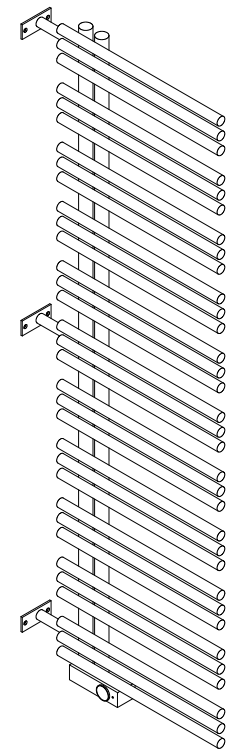

L寸法	400mm	500mm	600mm
重量(支持部除く)	22.3kg	25.9kg	29.2kg

■外形寸法

L1=50~100mm
A:床からの高さは使い勝手とインテリアに合わせてご決定ください(但し70mm以上)。
取付けビス頭のカバーにビスキャップ(別売)を用意しております。別途お問い合わせください。
本図は左勝手(L)です。

■記事

定格電圧 : AC 100V
定格消費電力: 600W
漏電保護器 : 100V, AC, 12A, 15mA
(差し込みプラグELB)
50/60Hz兼用
アース線 : Y端子接続 長さ150mm
温度ヒューズ: 91℃
温度調整範囲: 30℃~70℃
凍結温度 : -13℃
電源コード長: 1000mm

■立体形状

■横壁支持ベース形状

■付属ビス

品番	YAER1740/1750/1760AL
品名	タオルウォーマー+リミテッドスペースヒーター

L寸法	400mm	500mm	600mm
重量(支持部除く)	22.3kg	25.9kg	29.2kg

■外形寸法

L1=50~100mm

A: 床からの高さは使い勝手とインテリアに合わせてご決定ください(但し70mm以上)。
 取付けビス頭のカバーにビスキャップ(別売)を用意しております。別途お問い合わせください。
 本図は右勝手(R)です。

■記事

定格電圧 : AC 100V
 定格消費電力: 600W
 漏電保護器 : 100V, AC, 12A, 15mA
 (差し込みプラグELB)
 50/60HZ兼用
 アース線 : Y端子接続 長さ150mm
 温度ヒューズ: 91℃
 温度調整範囲: 30℃~70℃
 凍結温度 : -13℃
 電源コード長: 1000mm

■立体形状

■横壁支持ベース形状

■付属ビス

品番	YAER1740/1750/1760AR
品名	タオルウォーマー+リミテッドスペースヒーター