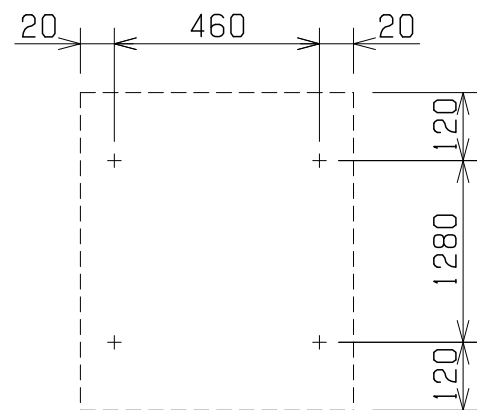

■外形寸法

A:床からの高さは使い勝手とインテリアに合わせてご決定ください(但し70mm以上)。
本図は右勝手(R)です。左勝手(L)の場合は左右対称形になります。

■取付金具ビス穴位置

■スイッチBOX取付位置名称

■記事

重量 : 23.3kg
 定格電圧 : AC 100V
 定格消費電力 : 600W
 漏電保護器 : 100V, AC, 12A, 15mA
 (差し込みプラグELB)
 50/60HZ兼用
 アース線 : Y端子接続 長さ150mm
 温度ヒューズ : 91℃
 温度調整範囲 : 30℃~70℃
 凍結温度 : -13℃
 電源コード長 : 1000mm

■付属取付金具

種類	個数
TS10	4
14	
40	9.4

■付属ビス

■立体形状

■取付け方法

TS10を壁に取付ける。
 上部の引掛け部に外れ防止金具をセットしておく。
 引掛け部をTS10に引掛ける。
 外れ防止金具をTS10に当たる位置までずらしてねじ止める。

品番	TSNR090R/L
品名	タオルウォーマー+リミテッドスペースヒーター