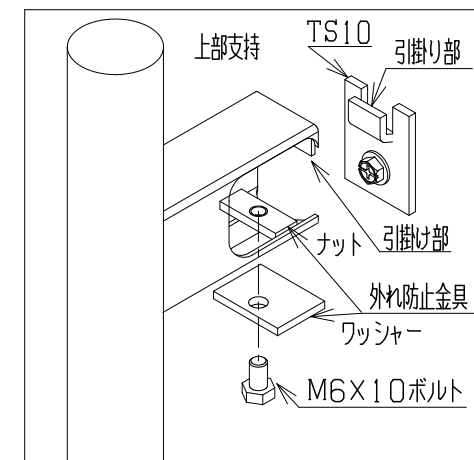

■外形寸法

A:床からの高さは使い勝手とインテリアに合わせてご決定ください(但し70mm以上)。
本図は右勝手(R)です。左勝手(L)の場合は左右対称形になります。

■取付金具ビス穴位置

■スイッチBOX取付位置名称

■記事

重量 : 23.3kg
 定格電圧 : AC 100V
 定格消費電力 : 600W
 漏電保護器 : 100V, AC, 12A, 15mA
 (差し込みプラグELB)
 50/60HZ兼用
 アース線 : Y端子接続 長さ150mm
 温度ヒューズ : 91℃
 温度調整範囲 : 30℃~70℃
 凍結温度 : -13℃
 電源コード長 : 1000mm

■付属取付金具

種類	個数
TS10	4
14	
40	9.4

■付属ビス

■立体形状

■取付け方法

TS10を壁に取付ける。
 上部の引掛け部に外れ防止金具をセットしておく。
 引掛け部をTS10に引掛ける。
 外れ防止金具をTS10に当たる位置までずらしてねじ止める。

品番	TSNR090R/L
品名	タオルウォーマー+リミテッドスペースヒーター