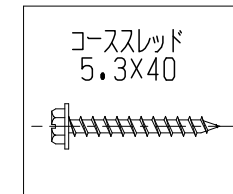

■外形寸法

A:床からの高さは使い勝手とインテリアに合わせてご決定ください(但し70mm以上)。
本図は右勝手(R)です。左勝手(L)の場合は左右対称形になります。

■取付金具ビス穴位置

■スイッチBOX取付位置名称

■記事

重量 : 23.3kg
定格電圧 : AC 100V
定格消費電力 : 600W
漏電保護器 : 100V, AC, 12A, 15mA
(差し込みプラグELB)
50/60HZ兼用
アース線 : Y端子接続 長さ150mm
温度ヒューズ : 91℃
温度調整範囲 : 30℃~70℃
凍結温度 : -13℃
電源コード長 : 1000mm

■付属取付金具

種類	個数
TS10	4
14	
40	9.4

■付属ビス

■立体形状

■取付け方法

TS10を壁に取付ける。
上部の引掛け部に外れ防止金具をセットしておく。
引掛け部をTS10に引掛ける。
外れ防止金具をTS10に当たる位置までずらしてねじ止める。

品番	TSNR090R/L
品名	タオルウォーマー+リミテッドスペースヒーター