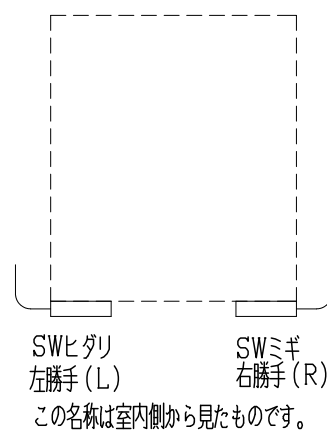

■外形寸法

A:床からの高さは使い勝手とインテリアに合わせてご決定ください(但し70mm以上)。
本図は右勝手(R)です。左勝手(L)の場合は左右対称形になります。

■取付金具ビス穴位置

■スイッチBOX取付位置名称

■記事

重量 : 23.3kg
 定格電圧 : AC 100V
 定格消費電力 : 600W
 漏電保護器 : 100V, AC, 12A, 15mA
 (差し込みプラグELB)
 50/60HZ兼用
 アース線 : Y端子接続 長さ150mm
 温度ヒューズ : 91℃
 温度調整範囲 : 30℃~70℃
 凍結温度 : -13℃
 電源コード長 : 1000mm

■付属取付金具

種類	個数
TS10	4
14	
40	9.4

■付属ビス

■立体形状

■取付け方法

TS10を壁に取付ける。
 上部の引掛け部に外れ防止金具をセットしておく。
 引掛け部をTS10に引掛ける。
 外れ防止金具をTS10に当たる位置までずらしてねじ止める。

品番	TSNR090R/L
品名	タオルウォーマー+リミテッドスペースヒーター