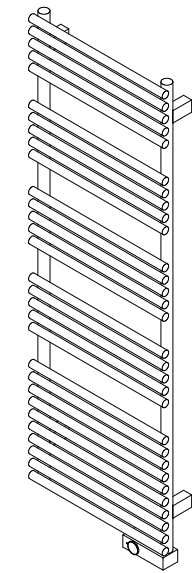

■外形寸法

A:床からの高さは使い勝手とインテリアに合わせてご決定ください(但し70mm以上)。
本図は右勝手(R)です。左勝手(L)の場合は左右対称形になります。

■取付金具ビス穴位置

■スイッチBOX取付位置名称

■記事

重量 : 23.3kg
 定格電圧 : AC 100V
 定格消費電力 : 600W
 漏電保護器 : 100V, AC, 12A, 15mA
 (差し込みプラグELB)
 50/60HZ兼用
 アース線 : Y端子接続 長さ150mm
 温度ヒューズ : 91℃
 温度調整範囲 : 30℃~70℃
 凍結温度 : -13℃
 電源コード長 : 1000mm

■付属取付金具

種類	個数
TS10	4
14	
40	9.4

■付属ビス

■立体形状

■取付け方法

TS10を壁に取付ける。
 上部の引掛け部に外れ防止金具をセットしておく。
 引掛け部をTS10に引掛ける。
 外れ防止金具をTS10に当たる位置までずらしてねじ止める。

品番	TSNR090R/L
品名	タオルウォーマー+リミテッドスペースヒーター