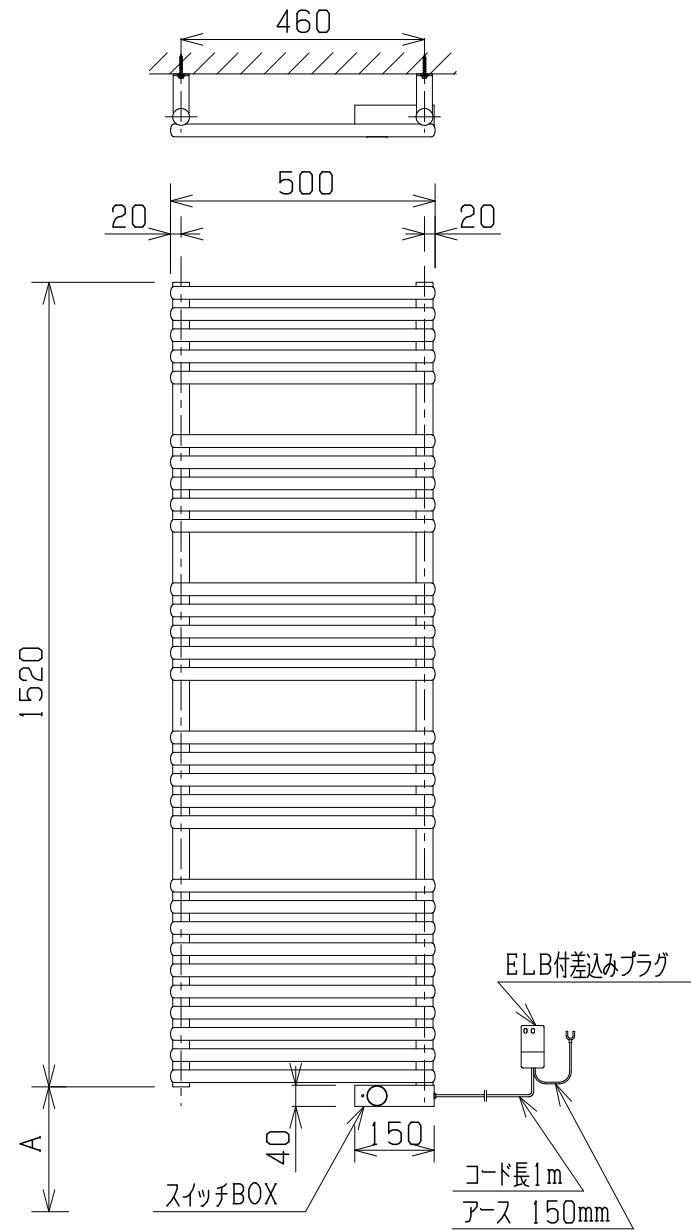

■外形寸法

A:床からの高さは使い勝手とインテリアに合わせてご決定ください(但し70mm以上)。
本図は右勝手(R)です。左勝手(L)の場合は左右対称形になります。

■取付金具ビス穴位置

■スイッチBOX取付位置名称

■記事

重量 : 23.3kg
 定格電圧 : AC 100V
 定格消費電力 : 600W
 漏電保護器 : 100V, AC, 12A, 15mA
 (差し込みプラグELB)
 50/60HZ兼用
 アース線 : Y端子接続 長さ150mm
 温度ヒューズ : 91℃
 温度調整範囲 : 30℃~70℃
 凍結温度 : -13℃
 電源コード長 : 1000mm

■付属取付金具

種類	個数
TS10	4
14	
40	9.4

■付属ビス

■立体形状

■取付け方法

TS10を壁に取付ける。
 上部の引掛け部に外れ防止金具をセットしておく。
 引掛け部をTS10に引掛ける。
 外れ防止金具をTS10に当たる位置までずらしてねじ止める。

品番	TSNR090R/L
品名	タオルウォーマー+リミテッドスペースヒーター