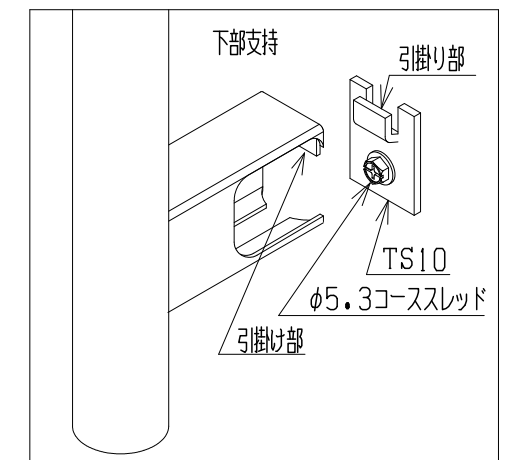

■外形寸法

A:床からの高さは使い勝手とインテリアに合わせてご決定ください(但し70mm以上)。
本図は右勝手(R)です。左勝手(L)の場合は左右対称形になります。

■取付金具ビス穴位置

■スイッチBOX取付位置名称

■記事

重量 : 23.3kg
 定格電圧 : AC 100V
 定格消費電力 : 600W
 漏電保護器 : 100V, AC, 12A, 15mA
 (差し込みプラグELB)
 50/60HZ兼用
 アース線 : Y端子接続 長さ150mm
 温度ヒューズ : 91℃
 温度調整範囲 : 30℃~70℃
 凍結温度 : -13℃
 電源コード長 : 1000mm

■付属取付金具

種類	個数
TS10	4
14	
40	9.4

■付属ビス

■立体形状

■取付け方法

TS10を壁に取付ける。
 上部の引掛け部に外れ防止金具をセットしておく。
 引掛け部をTS10に引掛ける。
 外れ防止金具をTS10に当たる位置までずらしてねじ止める。

品番	TSNR090R/L
品名	タオルウォーマー+リミテッドスペースヒーター