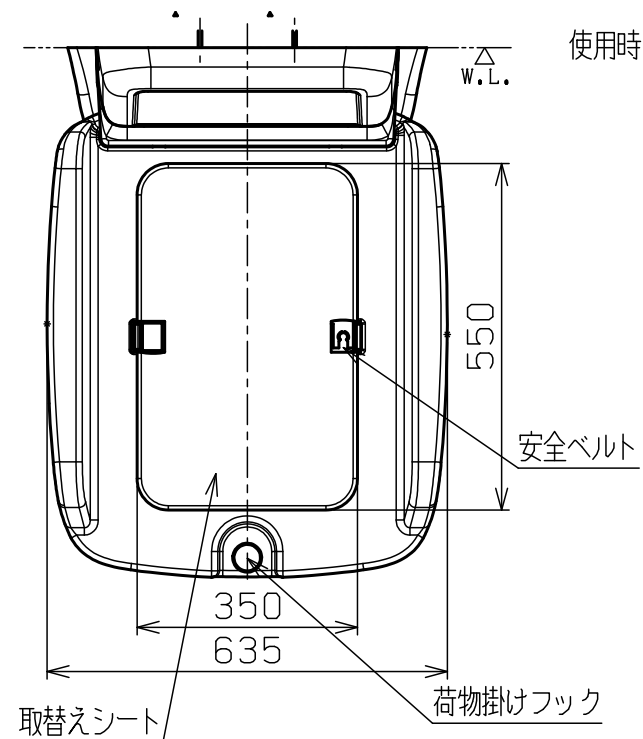

収納時

使用時

品名		仕様/その他		
オムツ子V1 本体 品番:TS-V1-01	ベッド本体	PP (アイボリーホワイト)		
	背パネル	PP (アイボリーホワイト)		
	ベッドフレーム	スチール (電着塗装)		
	取替マット	ビニールレザー・ウレタンフォーム・木合板		
	安全ベルト	マグネット式バックル (ブラック) / ベルト (ブラック)		
自重: 20.1 kg / ガススプリング開閉方式 / 荷物掛けフック付き				
品名		数量	仕様	
オムツ子V1 本体用ビスセット 品番:TS-V1-02	背パネル取付	セットキャップカバー (ホワイト)	4	
		異種セットキャップワッシャー	4	5mm用
		皿小ねじ 小頭D=10 M6x20mm	4	三価ホワイト
	本体取付	六角ボルト M8x20	4	三価ホワイト
品名		仕様/その他		
オムツ子V1 スタンド 品番:TS-SD1-01	スタンドカバー	PP (アイボリーホワイト)		
	スタンドフレーム	スチール (電着塗装)		
	自重: 12.2 kg			
品名		数量	仕様	
オムツ子V1 スタンド用ビスセット 品番:TS-SD1-02	カバー取付	セットキャップ カバー 白	4	
		異種セットキャップワッシャー	4	5mm用
		皿小ねじ 小頭D=10 M6x20mm	4	三価ホワイト
	躯体取付	Aトラスタッピング 6x35	9	三価ホワイト
		ワッシャー 6.5x24x1.6	9	三価ホワイト
	スマートプラグ SMT8x40	9	RCT下地に使用	