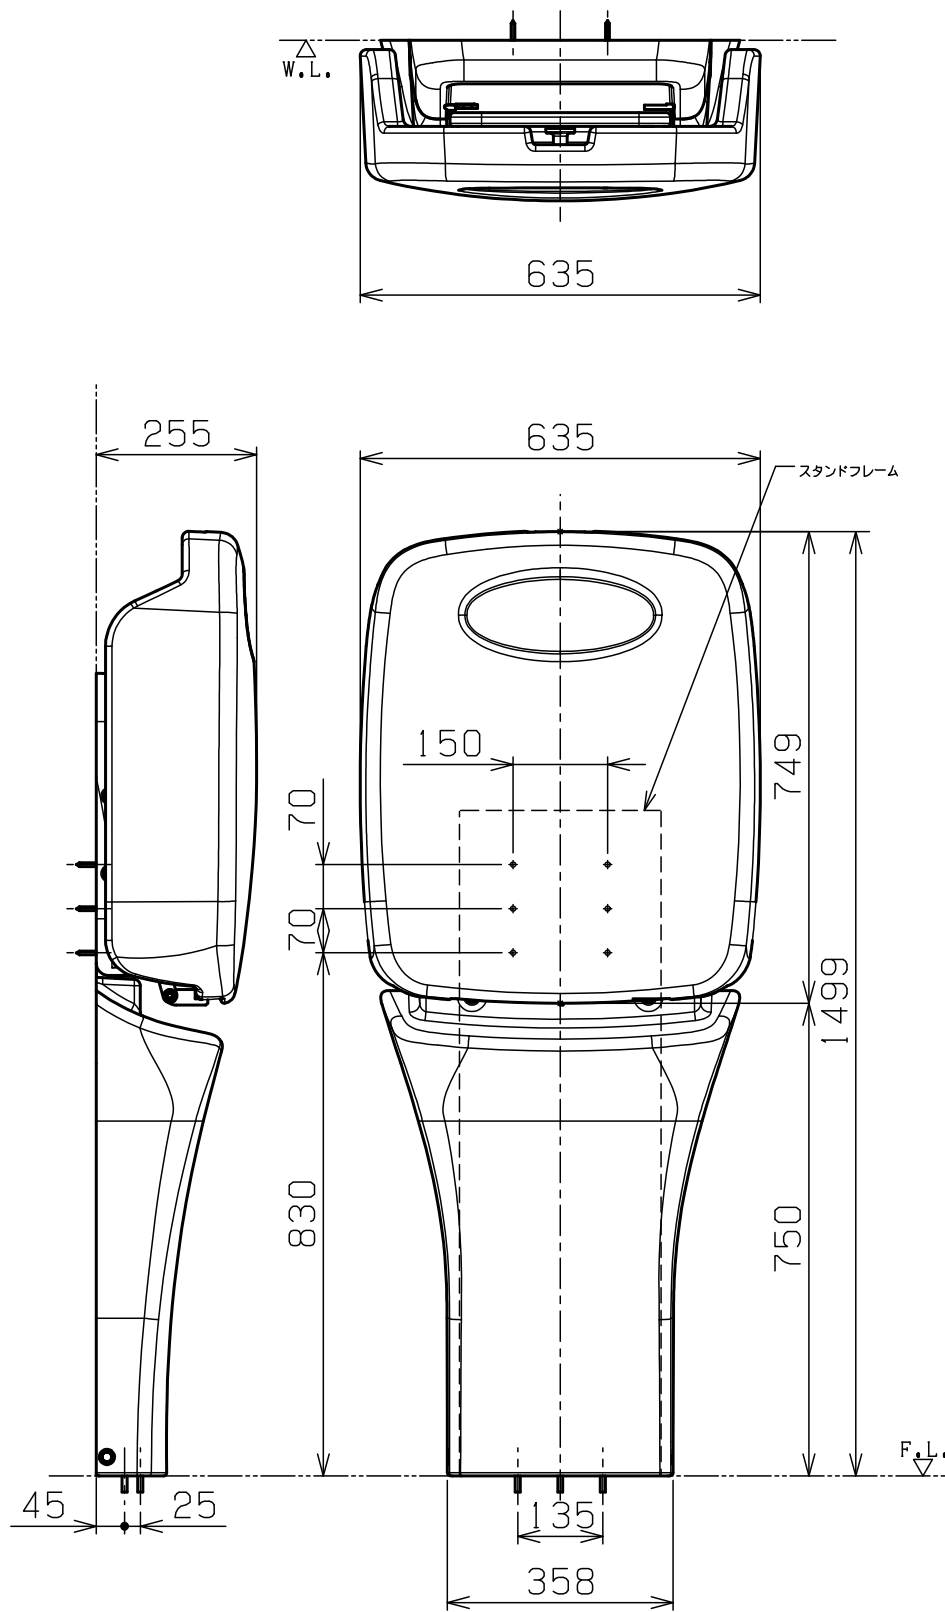

収納時

使用時

品名		仕様/その他		
オムツ子V1 本体 品番:TS-V1-01	ベッド本体	PP (アイボリーホワイト)		
	背パネル	PP (アイボリーホワイト)		
	ベッドフレーム	スチール (電着塗装)		
	取替マット	ビニールレザー・ウレタンフォーム・木合板		
	安全ベルト	マグネット式バックル (ブラック) / ベルト (ブラック)		
自重: 20.1 kg / ガススプリング開閉方式 / 荷物掛けフック付き				
品名		数量	仕様	
オムツ子V1 本体用ビスセット 品番:TS-V1-02	背パネル取付	セットキャップカバー (ホワイト)	4	
		異種セットキャップワッシャー	4	5mm用
		皿小ねじ 小頭D=10 M6x20mm	4	三価ホワイト
	本体取付	六角ボルト M8x20	4	三価ホワイト
品名		仕様/その他		
オムツ子V1 スタンド 品番:TS-SD1-01	スタンドカバー	PP (アイボリーホワイト)		
	スタンドフレーム	スチール (電着塗装)		
	自重: 12.2 kg			
品名		数量	仕様	
オムツ子V1 スタンド用ビスセット 品番:TS-SD1-02	カバー取付	セットキャップ カバー 白	4	
		異種セットキャップワッシャー	4	5mm用
		皿小ねじ 小頭D=10 M6x20mm	4	三価ホワイト
	躯体取付	Aトラスタッピング 6x35	9	三価ホワイト
		ワッシャー 6.5x24x1.6	9	三価ホワイト
	スマートプラグ SMT8x40	9	RCT下地に使用	

品番	TS-V1-S
品名	オムツ子V1 スタンドセット