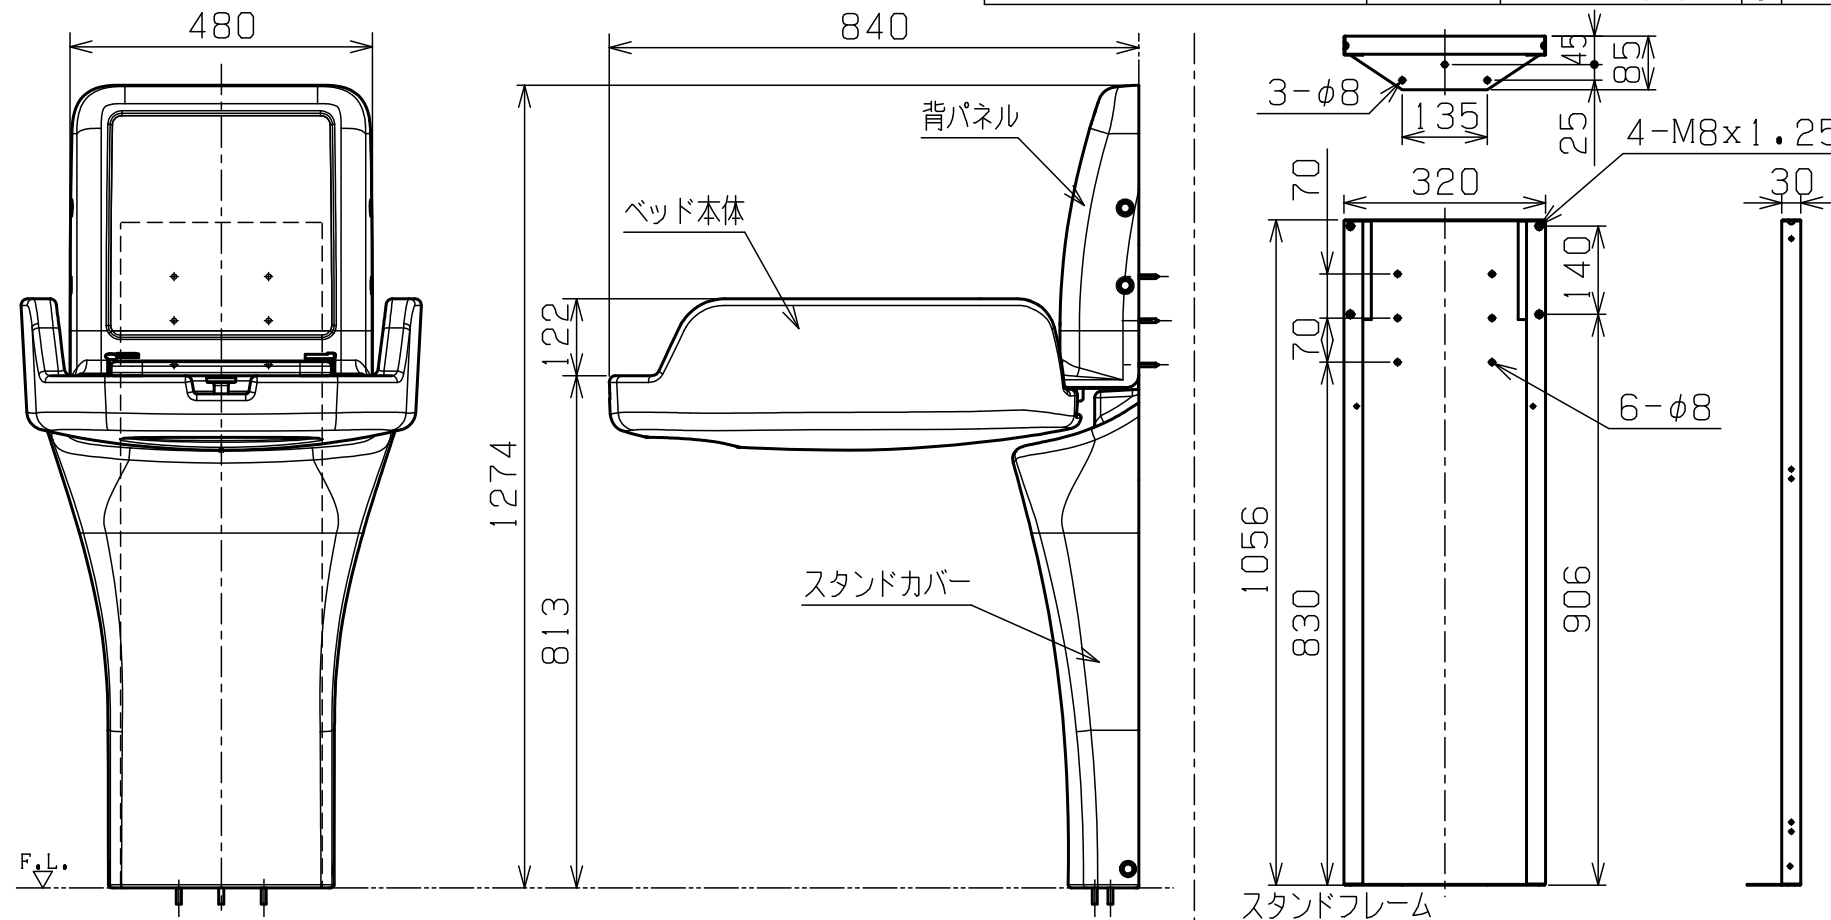

収納時

使用時

品名		仕様/その他		
オムツ子V1 本体 品番:TS-V1-01	ベッド本体	PP (アイボリーホワイト)		
	背パネル	PP (アイボリーホワイト)		
	ベッドフレーム	スチール (電着塗装)		
	取替マット	ビニールレザー・ウレタンフォーム・木合板		
	安全ベルト	マグネット式バックル (ブラック) / ベルト (ブラック)		
自重: 20.1 kg / ガススプリング開閉方式 / 荷物掛けフック付き				
品名		数量	仕様	
オムツ子V1 本体用ビスセット 品番:TS-V1-02	背パネル取付	セットキャップカバー (ホワイト)	4	
		異種セットキャップワッシャー	4	5mm用
		皿小ねじ 小頭D=10 M6x20mm	4	三価ホワイト
	本体取付	六角ボルト M8x20	4	三価ホワイト
品名		仕様/その他		
オムツ子V1 スタンド 品番:TS-SD1-01	スタンドカバー	PP (アイボリーホワイト)		
	スタンドフレーム	スチール (電着塗装)		
	自重: 12.2 kg			
品名		数量	仕様	
オムツ子V1 スタンド用ビスセット 品番:TS-SD1-02	カバー取付	セットキャップ カバー 白	4	
		異種セットキャップワッシャー	4	5mm用
		皿小ねじ 小頭D=10 M6x20mm	4	三価ホワイト
	躯体取付	Aトラスタッピング 6x35	9	三価ホワイト
		ワッシャー 6.5x24x1.6	9	三価ホワイト
	スマートプラグ SMT8x40	9	RCT下地に使用	

品番	TS-V1-S
品名	オムツ子V1 スタンドセット