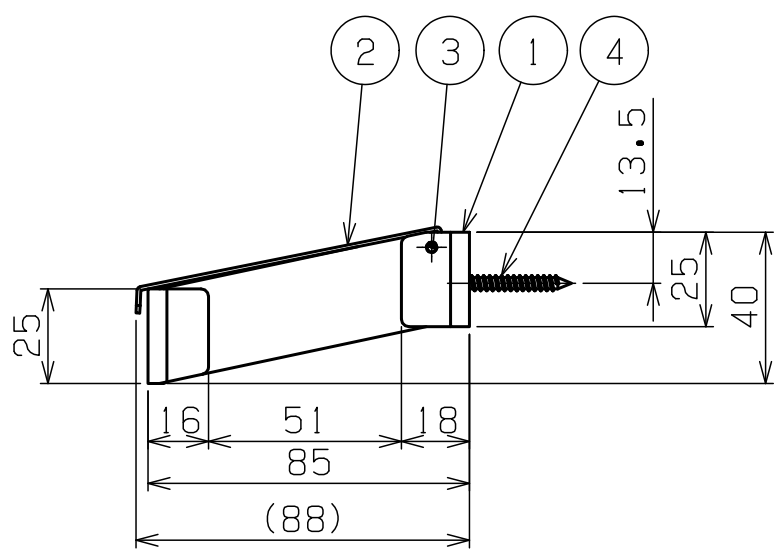

使用紙サイズ

紙幅	114±2mm
芯の径	38±1mm
巻取りの径	φ120mm以下

※本図はR9305 (右勝手) を表す、これと勝手違いはR9315 (左勝手)。

4	取付ネジ 4×30	ステンレス	2	+トラスタッピンネジ
3	カッターピン	SUS304	1	特殊コーティング (マットブラック)
2	カッター	SUS304	1	特殊コーティング (マットブラック)
1	バー	SUS304	1	特殊コーティング (マットブラック)
部番	部品名	材質	個数	備考