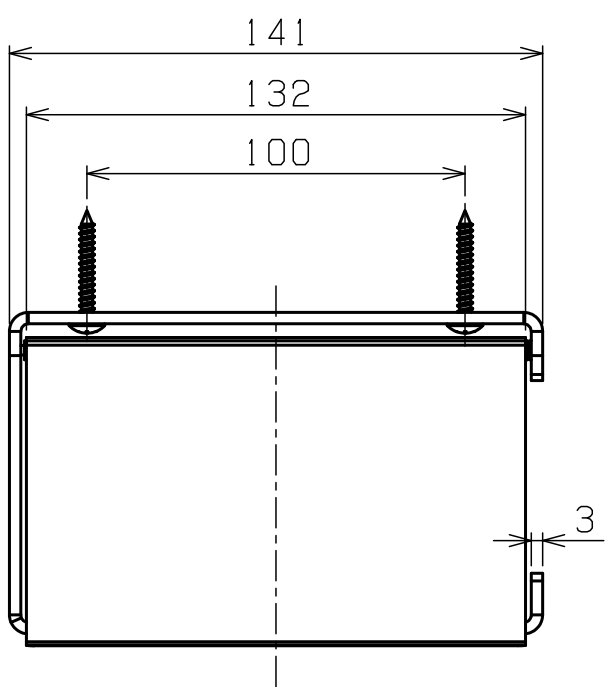

使用紙サイズ

紙幅	114±2mm
芯の径	38±1mm
巻取りの径	φ120mm以下

※本図はR9305 (右勝手) を表す、これと勝手違いはR9315 (左勝手)。

4	取付ネジ 4×30	ステンレス	2	+トラスタッピンネジ
3	カッターピン	SUS304	1	特殊コーティング (マットブラック)
2	カッター	SUS304	1	特殊コーティング (マットブラック)
1	バー	SUS304	1	特殊コーティング (マットブラック)
部番	部品名	材質	個数	備考