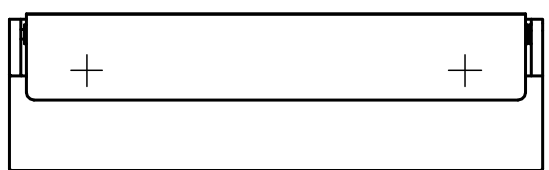

使用紙サイズ

紙幅	114±2mm
芯の径	38±1mm
巻取りの径	φ120mm以下

※本図はR9305 (右勝手) を表す、これと勝手違いはR9315 (左勝手)。

4	取付ネジ 4×30	ステンレス	2	+トラスタッピンネジ
3	カッターピン	SUS304	1	特殊コーティング (マットブラック)
2	カッター	SUS304	1	特殊コーティング (マットブラック)
1	バー	SUS304	1	特殊コーティング (マットブラック)
部番	部品名	材質	個数	備考