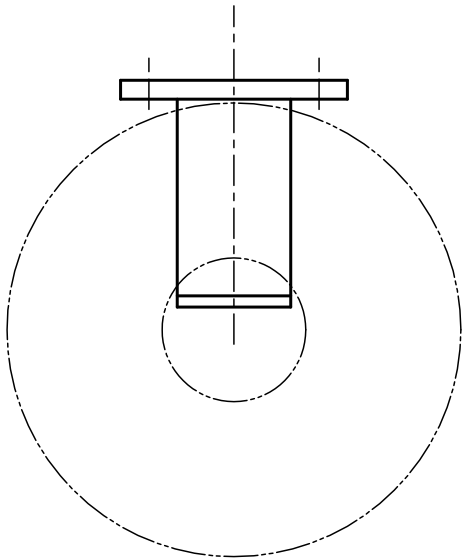

使用紙サイズ

紙幅	114±2m/m
芯の径	38±1m/m
巻取りの径	φ120m/m以下

JIS規格最大寸法ペーパー使用時

2	取付ネジ 4X30	ステンレス	2	⊕皿タッピンネジ:特殊コーティング マットブラック
1	本体	SUS304	1	特殊コーティング マットブラック
部番	部 品 名	材 質	個 数	備 考
品名	予備ペーパーホルダー	品番	R9136MBK	