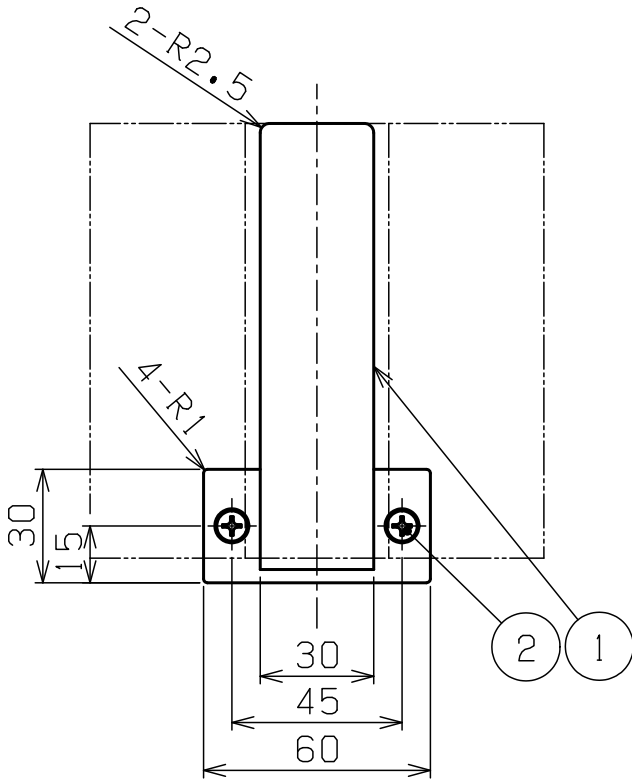

使用紙サイズ

紙幅	114±2m/m
芯の径	38±1m/m
巻取りの径	φ120m/m以下

JIS規格最大寸法ペーパー使用時

2	取付ネジ 4X30	ステンレス	2	⊕皿タッピンネジ:特殊コーティング マットブラック
1	本体	SUS304	1	特殊コーティング マットブラック
部番	部 品 名	材 質	個 数	備 考
品名	予備ペーパーホルダー	品番	R9136MBK	