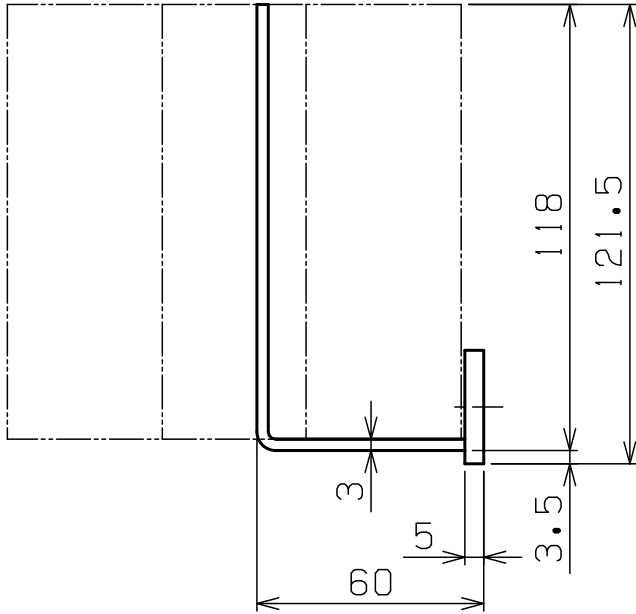

使用紙サイズ

紙幅	114±2m/m
芯の径	38±1m/m
巻取りの径	φ120m/m以下

JIS規格最大寸法ペーパー使用時

2	取付ネジ 4X30	ステンレス	2	⊕皿タッピンネジ:特殊コーティング マットブラック
1	本体	SUS304	1	特殊コーティング マットブラック
部番	部 品 名	材 質	個 数	備 考
品名	予備ペーパーホルダー	品番	R9136MBK	