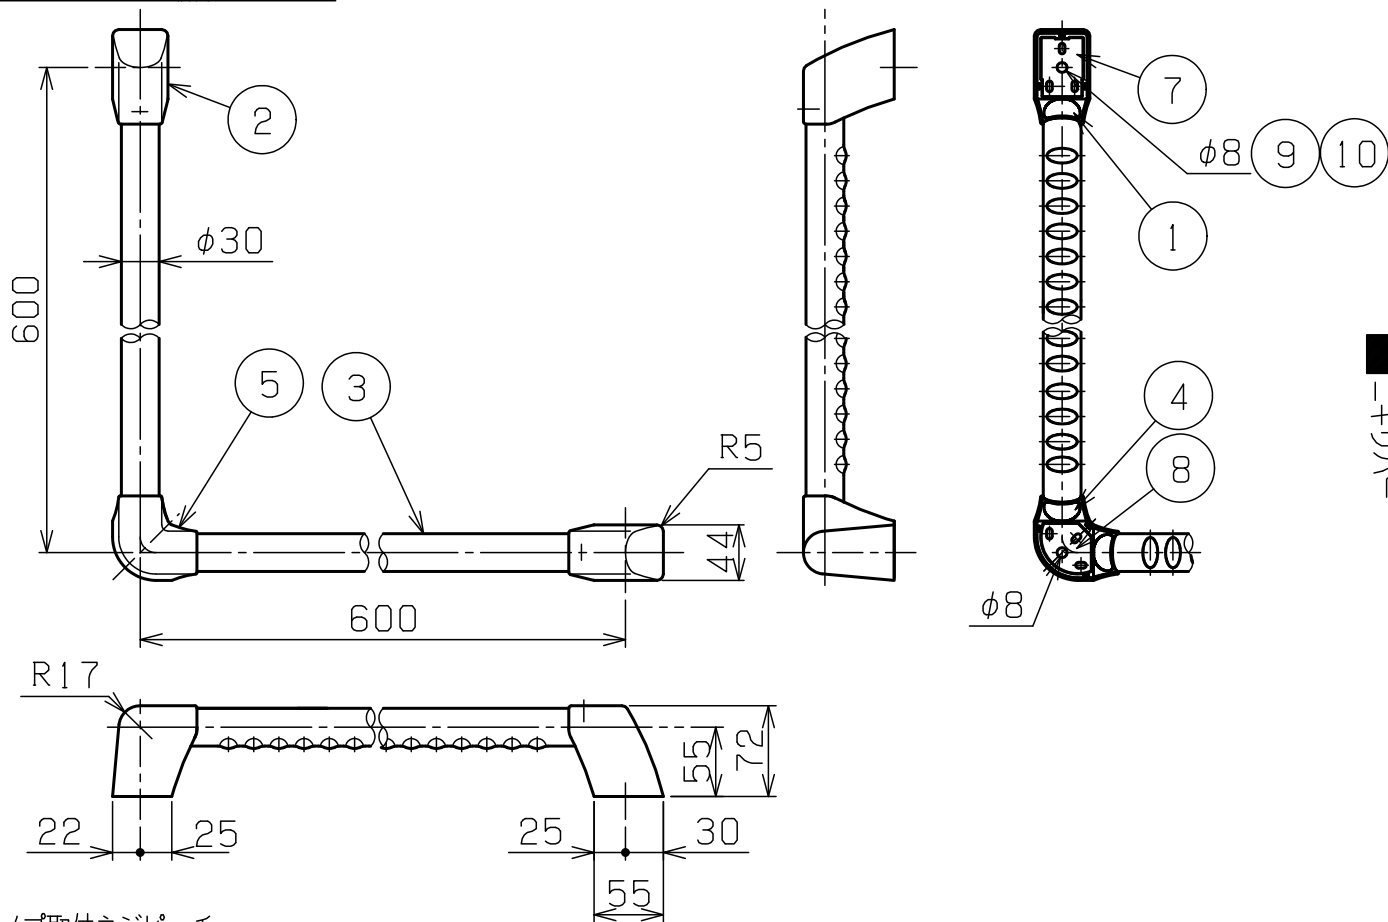

Aタイプ・Bタイプ取付ネジピッチ

Cタイプ取付ネジピッチ

受注生産品

13	Cタイプワッシャー	SUS	9	M4用ワッシャー
12	ABタイプワッシャー	SUS	3	M6用ワッシャー
11	Cタイプ取付ネジ 4X45	SUS	9	⊕ナベタッピンネジ
10	Bタイプ取付ネジ M6X50	SUS	3	⊕六角ボルト
9	Aタイプ取付ネジ 6X50	SUS	3	⊕⊕六角タッピンネジ
8	コーナーブラケットパッキン	EPDM	1	ベースに貼付
7	サイドブラケットパッキン	EPDM	2	ベースに貼付
6	パイプ固定ネジ 4X25	SUS	4	⊕皿タッピンネジ
5	コーナーブラケットカバー	ABS	1	ホワイト
4	コーナーブラケットベース	POM	1	ホワイト
3	パイプ	A6063-T5	2	表面:PP(ホワイト)
2	サイドブラケットカバー	ABS	2	ホワイト
1	サイドブラケットベース	POM	2	ホワイト
部番	部品名	材質	個数	摘要・仕上

株式会社	リライアンス	品名	L型ニギリバー	品番	R8908LW
------	---------------	----	---------	----	---------