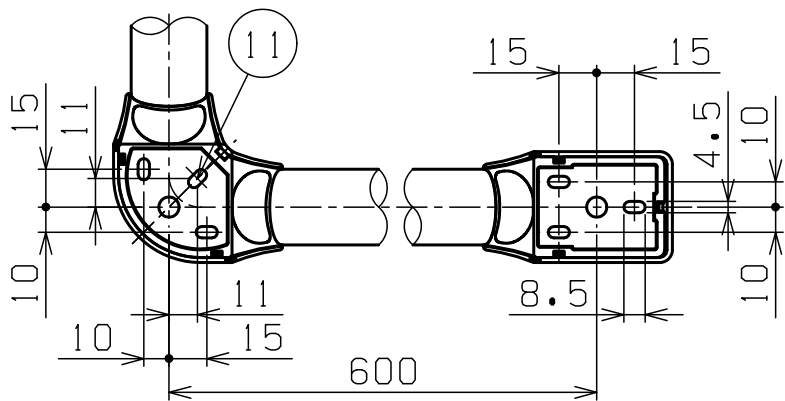

Aタイプ・Bタイプ取付ネジピッチ

Cタイプ取付ネジピッチ

受注生産品

13	Cタイプワッシャー	SUS	9	M4用ワッシャー
12	ABタイプワッシャー	SUS	3	M6用ワッシャー
11	Cタイプ取付ネジ 4X45	SUS	9	⊕ナベタッピンネジ
10	Bタイプ取付ネジ M6X50	SUS	3	⊕六角ボルト
9	Aタイプ取付ネジ 6X50	SUS	3	⊕⊕六角タッピンネジ
8	コーナーブラケットパッキン	EPDM	1	ベースに貼付
7	サイドブラケットパッキン	EPDM	2	ベースに貼付
6	パイプ固定ネジ 4X25	SUS	4	⊕皿タッピンネジ
5	コーナーブラケットカバー	ABS	1	ホワイト
4	コーナーブラケットベース	POM	1	ホワイト
3	パイプ	A6063-T5	2	表面:PP(ホワイト)
2	サイドブラケットカバー	ABS	2	ホワイト
1	サイドブラケットベース	POM	2	ホワイト
部番	部品名	材質	個数	摘要・仕上

株式会社	リライアンス	品名	L型ニギリバー	品番	R8908LW
------	---------------	----	---------	----	---------