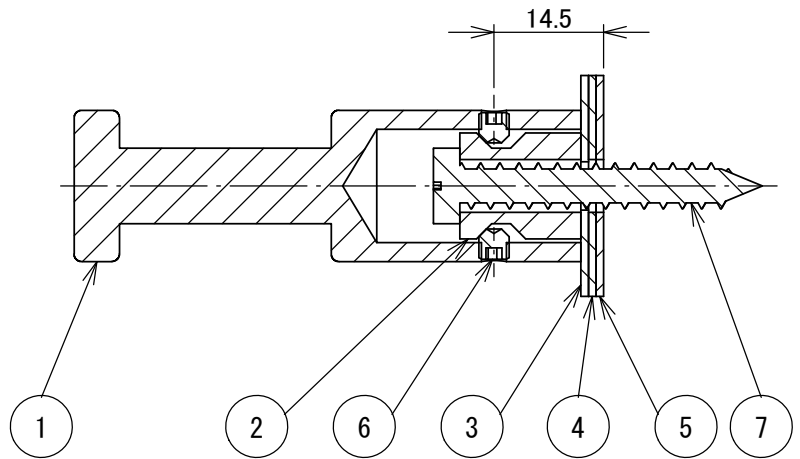

断面図 A-A

8	六角レンチ		1	呼び2
7	取付ネジ 6 x 40	SUS	1	⊕六角タッピンネジ
6	固定ネジ M4 x 4	SUS	2	六角穴付き止めネジ (くぼみ先)
5	ゴムパッキン	EPDM	1	黒
4	PEパッキン	PE	1	半透明
3	フランジ	SUS304	1	#600研磨
2	取付座	SUS304	1	
1	本体	SUS304	1	#600研磨
部番	部品名	材質	個数	備考

品名	シングルフック	品番	R4601-M
----	---------	----	---------