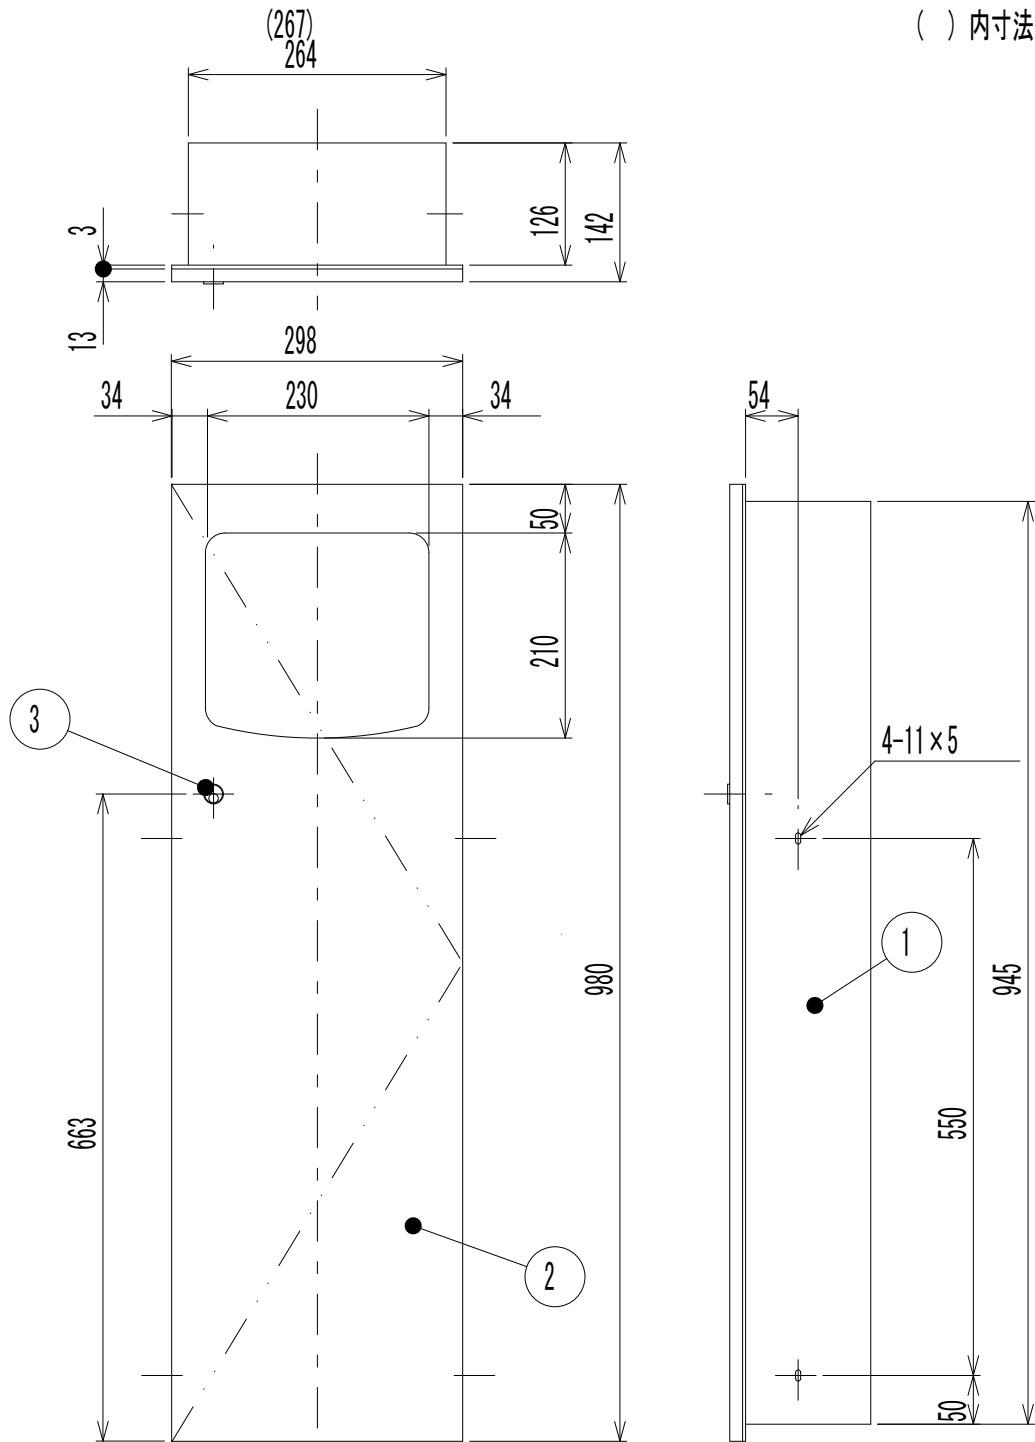

ダストボックス (埋込型)

R3618

() 内寸法はリベットを含む

取付壁穴寸法 H954XW274XD132m/m

7				
6				
5				
4	取付ネジ 4 X 2.5	SUS304	4	⊕ナベタッピンネジ
3	キーシリンダー	ZDC-2	1	クロムメッキ
2	ドア	SUS304	1	ヘアライン
1	本体	SUS304	1	ヘアライン
部番	部品名	材質	個数	摘要・仕上

株式会社 **リライアンス**

品名 **ダストボックス (埋込型)**

品番

R3618