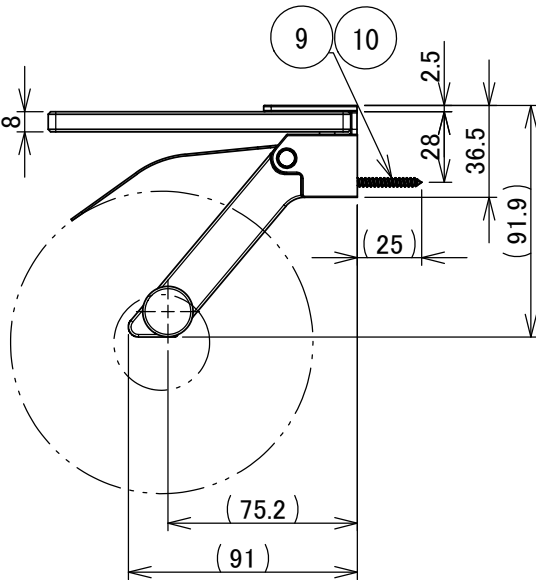

紙幅	114±2mm
芯の径	38±1mm
巻取りの径	φ120mm以下

取り付けの際、左右に110mmのスペースが必要です。

12	注意シール		1	
11	棚板固定ネジ M8x8	SUS	2	+特殊止めネジ (PVCパッキン付)
10	取付ワッシャー	SUS	2	
9	取付ネジ 3.5x45	SUS	2	+トラスタッピンネジ
8	カッター軸	BS	1	クロムメッキ
7	ペーパー軸	BS	1	クロムメッキ
6	ペーパー軸キャップ	BS	2	クロムメッキ
5	カッター左	SUS430	1	クロムメッキ
4	カッター右	SUS430	1	クロムメッキ
3	カバー	ZDC	1	クロムメッキ
2	本体	ZDC	1	クロムメッキ
1	棚板	ガラス	1	t=8、注意シール付
部番	部品名	材質	個数	備考