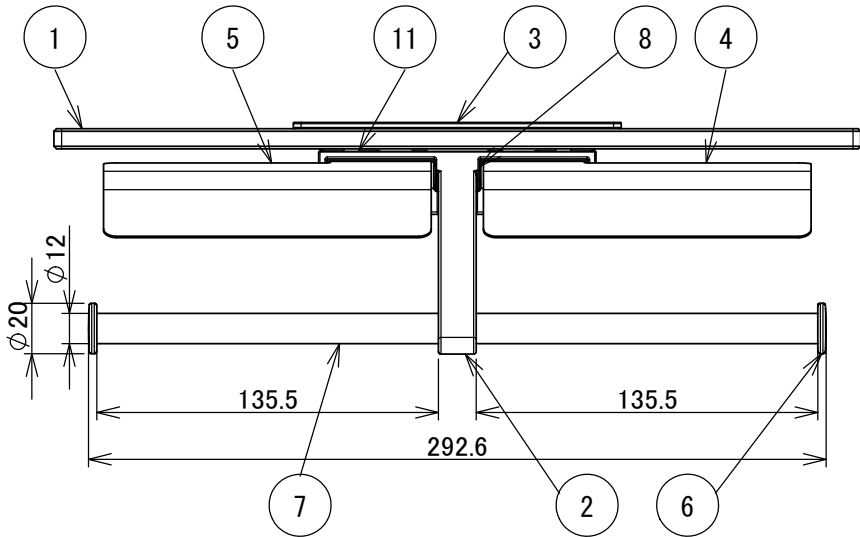

紙幅	114±2mm
芯の径	38±1mm
巻取りの径	φ120mm以下

取り付けの際、左右に110mmのスペースが必要です。

12	注意シール		1	
11	棚板固定ネジ M8x8	SUS	2	+特殊止めネジ (PVCパッキン付)
10	取付ワッシャー	SUS	2	
9	取付ネジ 3.5x45	SUS	2	+トラスタッピンネジ
8	カッター軸	BS	1	クロムメッキ
7	ペーパー軸	BS	1	クロムメッキ
6	ペーパー軸キャップ	BS	2	クロムメッキ
5	カッター左	SUS430	1	クロムメッキ
4	カッター右	SUS430	1	クロムメッキ
3	カバー	ZDC	1	クロムメッキ
2	本体	ZDC	1	クロムメッキ
1	棚板	ガラス	1	t=8、注意シール付
部番	部品名	材質	個数	備考

品名	棚付2連ペーパーホルダー	品番	R3265
----	--------------	----	-------