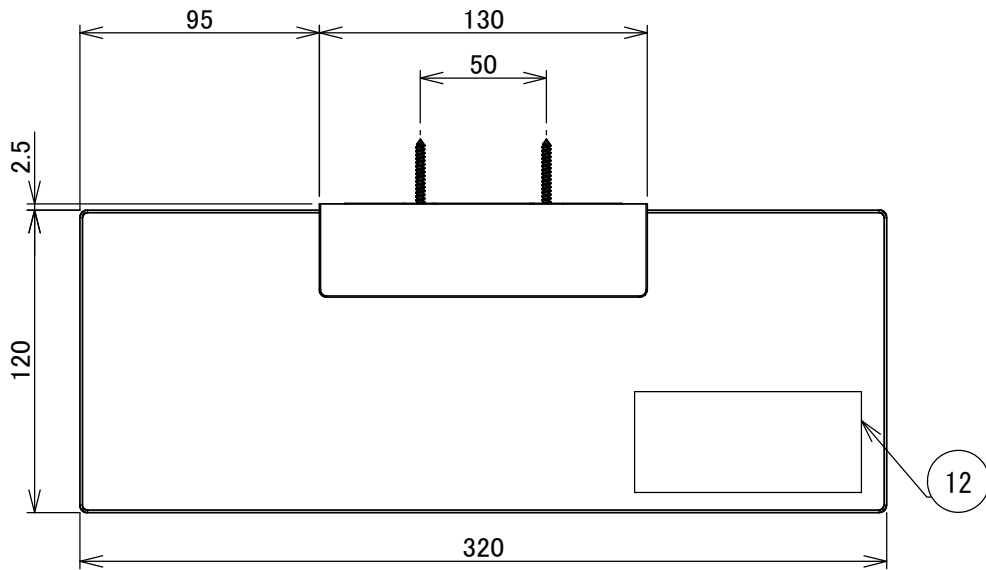

紙幅	114±2mm
芯の径	38±1mm
巻取りの径	φ120mm以下

取り付けの際、左右に110mmのスペースが必要です。

12	注意シール		1	
11	棚板固定ネジ M8x8	SUS	2	+特殊止めネジ (PVCパッキン付)
10	取付ワッシャー	SUS	2	
9	取付ネジ 3.5x45	SUS	2	+トラスタッピンネジ
8	カッター軸	BS	1	クロムメッキ
7	ペーパー軸	BS	1	クロムメッキ
6	ペーパー軸キャップ	BS	2	クロムメッキ
5	カッター左	SUS430	1	クロムメッキ
4	カッター右	SUS430	1	クロムメッキ
3	カバー	ZDC	1	クロムメッキ
2	本体	ZDC	1	クロムメッキ
1	棚板	ガラス	1	t=8、注意シール付
部番	部品名	材質	個数	備考