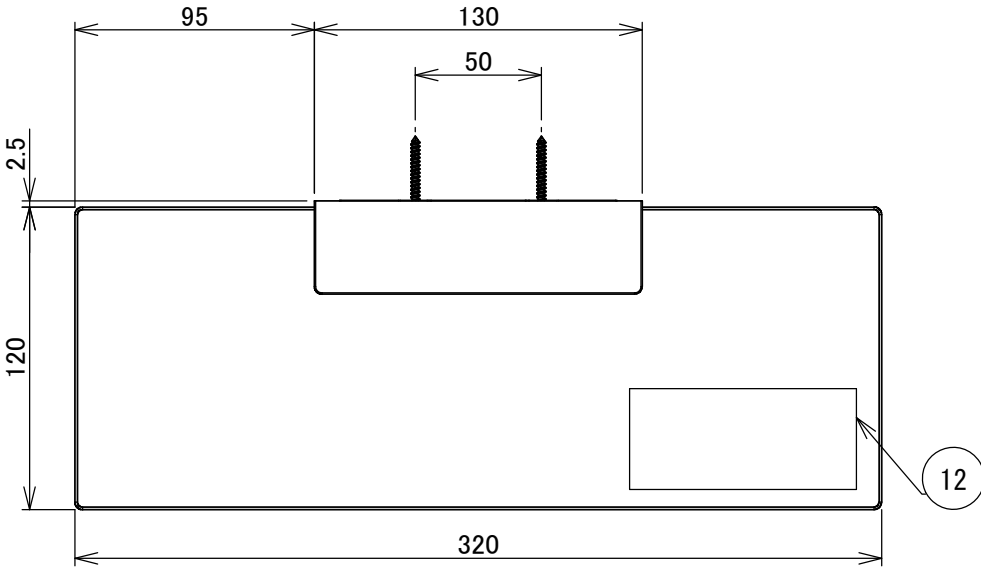

| | |
|-------|----------|
| 紙幅 | 114±2mm |
| 芯の径 | 38±1mm |
| 巻取りの径 | φ120mm以下 |

取り付けの際、左右に110mmのスペースが必要です。

| | | | | |
|----|-------------|--------|----|-----------------------|
| 12 | 注意シール | | 1 | |
| 11 | 棚板固定ネジ M8x8 | SUS | 2 | +特殊止めネジ (PVCパッキン付) |
| 10 | 取付ワッシャー | SUS | 2 | |
| 9 | 取付ネジ 3.5x45 | SUS | 2 | +トラスタッピンネジ、頭部：マットブラック |
| 8 | カッター軸 | BS | 1 | マットブラック |
| 7 | ペーパー軸 | BS | 1 | マットブラック |
| 6 | ペーパー軸キャップ | BS | 2 | マットブラック |
| 5 | カッター左 | SUS430 | 1 | マットブラック |
| 4 | カッター右 | SUS430 | 1 | マットブラック |
| 3 | カバー | ZDC | 1 | マットブラック |
| 2 | 本体 | ZDC | 1 | マットブラック |
| 1 | 棚板 | ガラス | 1 | t=8、注意シール付 |
| 部番 | 部品名 | 材質 | 個数 | 備考 |