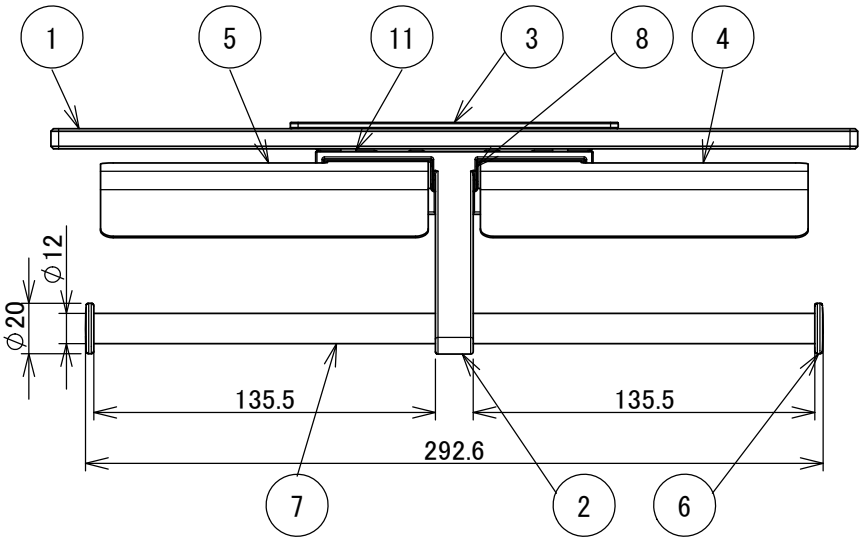

| | |
|-------|----------|
| 紙幅 | 114±2mm |
| 芯の径 | 38±1mm |
| 巻取りの径 | φ120mm以下 |

取り付けの際、左右に110mmのスペースが必要です。

| | | | | |
|----|-------------|--------|----|-----------------------|
| 12 | 注意シール | | 1 | |
| 11 | 棚板固定ネジ M8x8 | SUS | 2 | +特殊止めネジ (PVCパッキン付) |
| 10 | 取付ワッシャー | SUS | 2 | |
| 9 | 取付ネジ 3.5x45 | SUS | 2 | +トラスタッピンネジ、頭部：マットブラック |
| 8 | カッター軸 | BS | 1 | マットブラック |
| 7 | ペーパー軸 | BS | 1 | マットブラック |
| 6 | ペーパー軸キャップ | BS | 2 | マットブラック |
| 5 | カッター左 | SUS430 | 1 | マットブラック |
| 4 | カッター右 | SUS430 | 1 | マットブラック |
| 3 | カバー | ZDC | 1 | マットブラック |
| 2 | 本体 | ZDC | 1 | マットブラック |
| 1 | 棚板 | ガラス | 1 | t=8、注意シール付 |
| 部番 | 部品名 | 材質 | 個数 | 備考 |