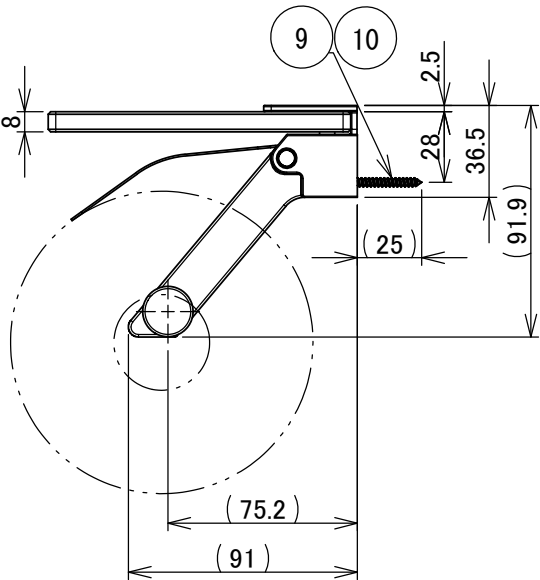

| | |
|-------|----------|
| 紙幅 | 114±2mm |
| 芯の径 | 38±1mm |
| 巻取りの径 | φ120mm以下 |

取り付けの際、左右に110mmのスペースが必要です。

| | | | | |
|----|-------------|--------|----|-----------------------|
| 12 | 注意シール | | 1 | |
| 11 | 棚板固定ネジ M8x8 | SUS | 2 | +特殊止めネジ (PVCパッキン付) |
| 10 | 取付ワッシャー | SUS | 2 | |
| 9 | 取付ネジ 3.5x45 | SUS | 2 | +トラスタッピンネジ、頭部：マットブラック |
| 8 | カッター軸 | BS | 1 | マットブラック |
| 7 | ペーパー軸 | BS | 1 | マットブラック |
| 6 | ペーパー軸キャップ | BS | 2 | マットブラック |
| 5 | カッター左 | SUS430 | 1 | マットブラック |
| 4 | カッター右 | SUS430 | 1 | マットブラック |
| 3 | カバー | ZDC | 1 | マットブラック |
| 2 | 本体 | ZDC | 1 | マットブラック |
| 1 | 棚板 | ガラス | 1 | t=8、注意シール付 |
| 部番 | 部品名 | 材質 | 個数 | 備考 |