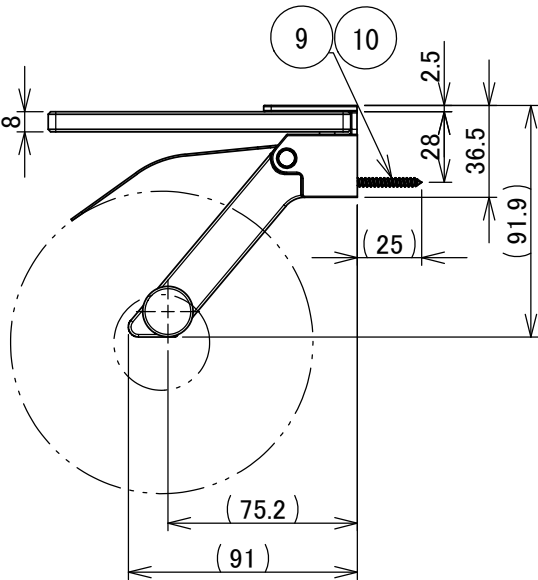

紙幅	114±2mm
芯の径	38±1mm
巻取りの径	φ120mm以下

ペーパー取り付けの際、左右に110mmのスペースが必要です。

13	六角レンチ		1	呼び4
12	注意シール		1	
11	棚板固定ネジ M8x10	SUS	2	六角穴付特殊止めネジ (POMパッキン付)
10	取付ワッシャー	SUS	2	
9	取付ネジ 3.5x45	SUS	2	+トラスタッピンネジ、頭部：マットブラック
8	カッター軸	BS	1	マットブラック
7	ペーパー軸	BS	1	マットブラック
6	ペーパー軸キャップ	BS	2	マットブラック
5	カッター左	SUS430	1	マットブラック
4	カッター右	SUS430	1	マットブラック
3	カバー	ZDC	1	マットブラック
2	本体	ZDC	1	マットブラック
1	棚板	ガラス	1	t=8、注意シール付
部番	部品名	材質	個数	備考