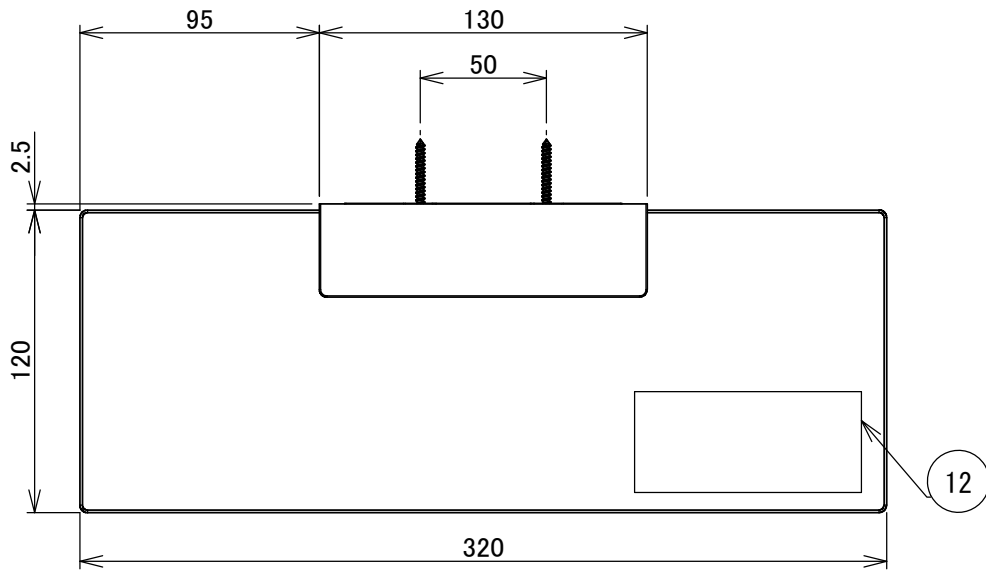

紙幅	114±2mm
芯の径	38±1mm
巻取りの径	φ120mm以下

ペーパー取り付けの際、左右に110mmのスペースが必要です。

13	六角レンチ		1	呼び4
12	注意シール		1	
11	棚板固定ネジ M8x10	SUS	2	六角穴付特殊止めネジ (POMパッキン付)
10	取付ワッシャー	SUS	2	
9	取付ネジ 3.5x45	SUS	2	+トラスタッピンネジ、頭部：マットブラック
8	カッター軸	BS	1	マットブラック
7	ペーパー軸	BS	1	マットブラック
6	ペーパー軸キャップ	BS	2	マットブラック
5	カッター左	SUS430	1	マットブラック
4	カッター右	SUS430	1	マットブラック
3	カバー	ZDC	1	マットブラック
2	本体	ZDC	1	マットブラック
1	棚板	ガラス	1	t=8、注意シール付
部番	部品名	材質	個数	備考