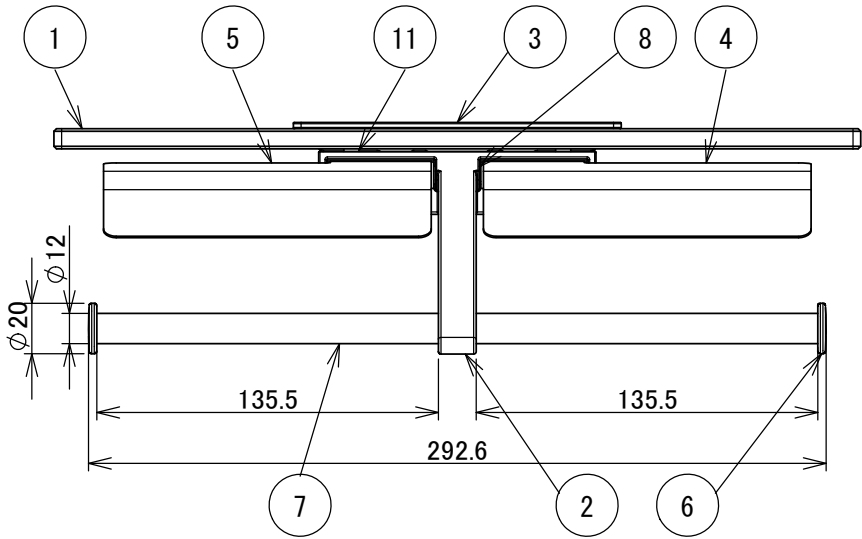

紙幅	114±2mm
芯の径	38±1mm
巻取りの径	φ120mm以下

ペーパー取り付けの際、左右に110mmのスペースが必要です。

13	六角レンチ		1	呼び4
12	注意シール		1	
11	棚板固定ネジ M8x10	SUS	2	六角穴付特殊止めネジ (POMパッキン付)
10	取付ワッシャー	SUS	2	
9	取付ネジ 3.5x45	SUS	2	+トラスタッピンネジ、頭部：マットブラック
8	カッター軸	BS	1	マットブラック
7	ペーパー軸	BS	1	マットブラック
6	ペーパー軸キャップ	BS	2	マットブラック
5	カッター左	SUS430	1	マットブラック
4	カッター右	SUS430	1	マットブラック
3	カバー	ZDC	1	マットブラック
2	本体	ZDC	1	マットブラック
1	棚板	ガラス	1	t=8、注意シール付
部番	部品名	材質	個数	備考