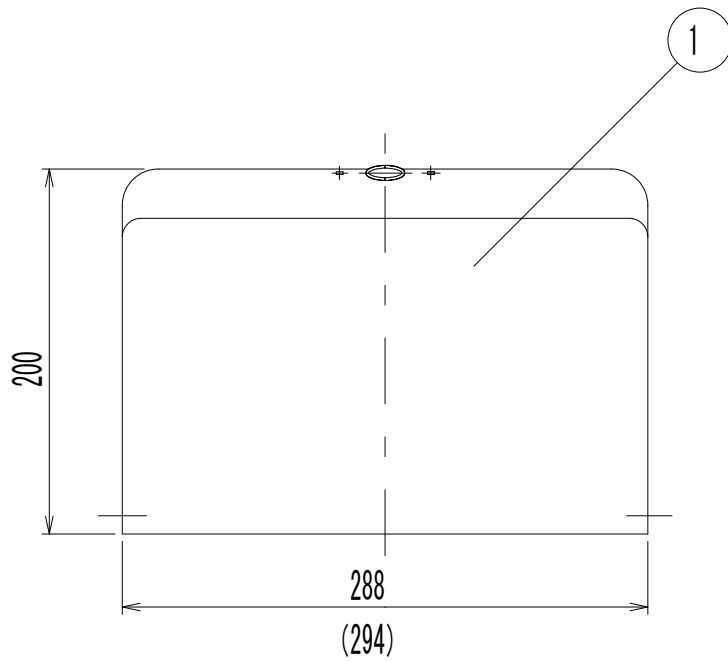

() 内寸法はリベットを含む

ペーパータオルボックス

7				
6				
5	取付ネジ 4 X 2.5	SUS304	4	⊕ナベタツピンネジ
4	キーユニット	SUS304	1	
3	ヒンジピン	SUS304	2	
2	裏箱	SUS304	1	2B
1	本体	SUS304	1	ヘアーライン
部番	部品名	材質	個数	摘要・仕上