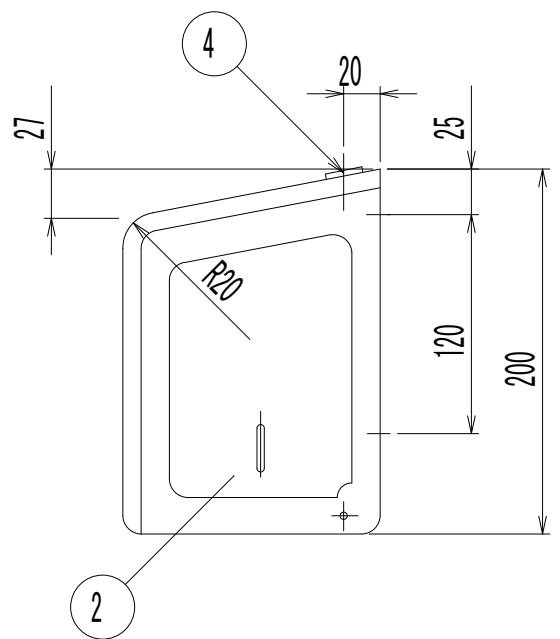

() 内寸法はリベットを含む

ペーパータオルボックス

7				
6				
5	取付ネジ 4 X 2.5	SUS304	4	⊕ナベタツピンネジ
4	キーユニット	SUS304	1	
3	ヒンジピン	SUS304	2	
2	裏箱	SUS304	1	2B
1	本体	SUS304	1	ヘアーライン
部番	部品名	材質	個数	摘要・仕上