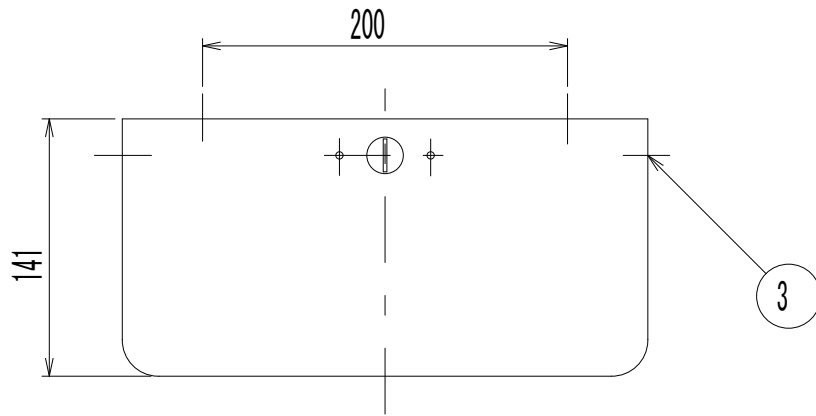

() 内寸法はリベットを含む

ペーパータオルボックス

7				
6				
5	取付ネジ 4 X 2.5	SUS304	4	⊕ナベタツピンネジ
4	キーユニット	SUS304	1	
3	ヒンジピン	SUS304	2	
2	裏箱	SUS304	1	2B
1	本体	SUS304	1	ヘアーライン
部番	部品名	材質	個数	摘要・仕上