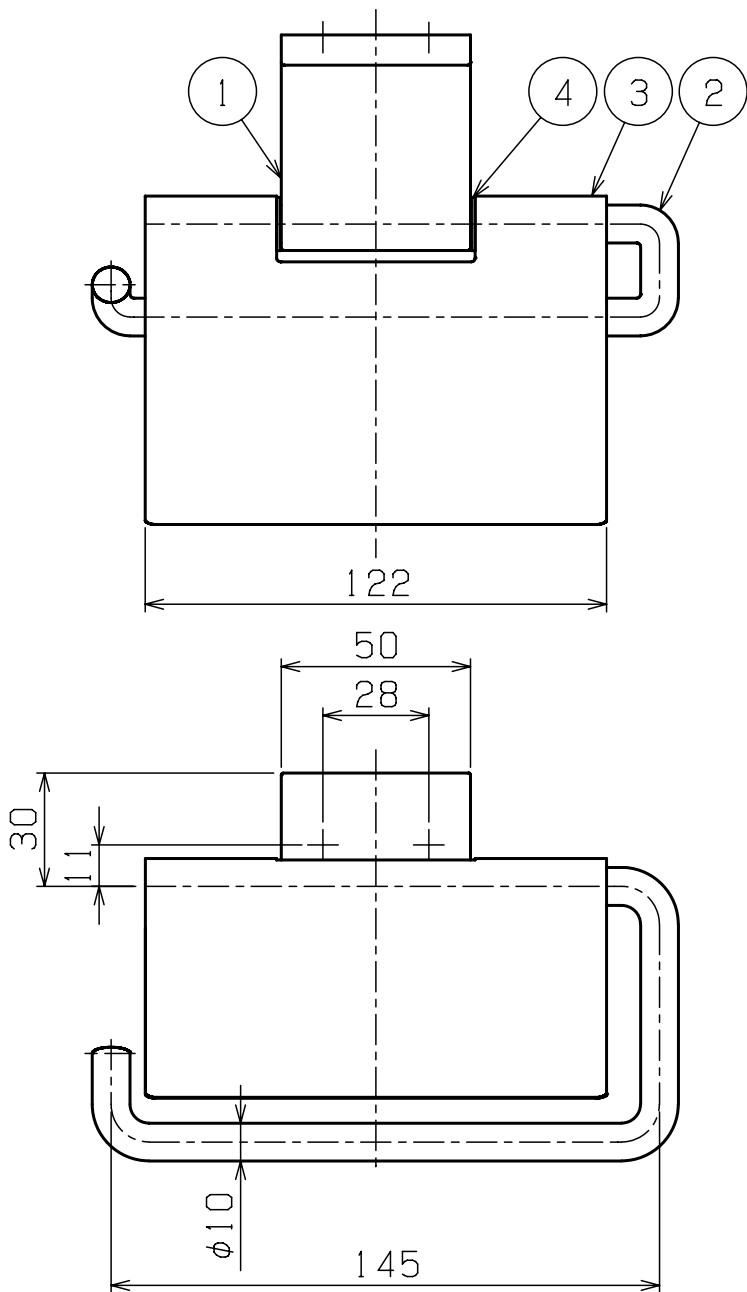

使用紙サイズ

紙幅	114±2m/m
芯の径	38±1m/m
巻取りの径	φ120m/m以下

部番	部品名	材質	個数	摘要・仕上
7	取付ネジ 4X25	SUS304	2	⊕ナベタツピンネジ
6	ブラケット固定ネジ M4X10	SUS304	1	すりわり付止めネジ
5	取付座	SUS304	1	
4	ブッシュ	PP	2	乳白色
3	カッター	SUS304	1	#400研磨
2	パイプ	SUS304	1	#400研磨
1	ブラケット	ZDC-2	1	クロムメッキ