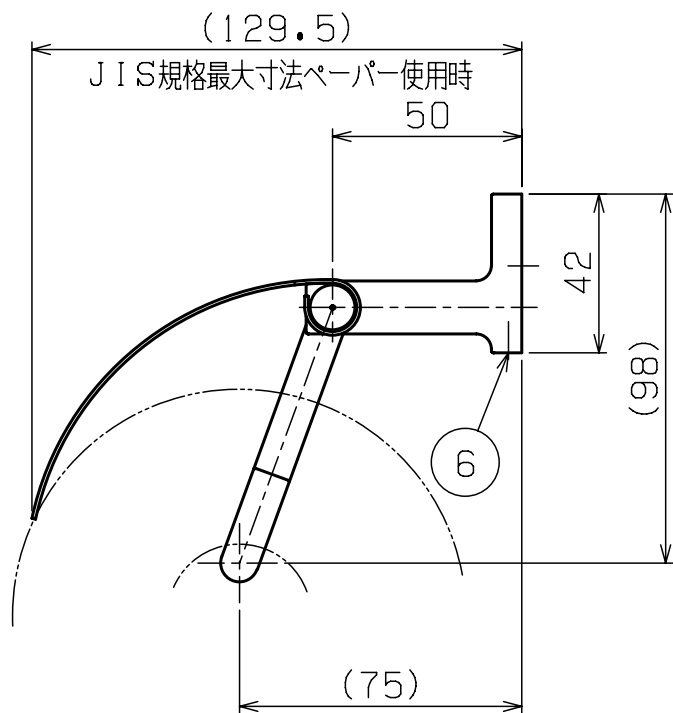

使用紙サイズ

紙幅	114±2m/m
芯の径	38±1m/m
巻取りの径	φ120m/m以下

部番	部品名	材質	個数	摘要・仕上
7	取付ネジ 4X25	SUS304	2	⊕ナベタツピンネジ
6	ブラケット固定ネジ M4X10	SUS304	1	すりわり付止めネジ
5	取付座	SUS304	1	
4	ブッシュ	PP	2	乳白色
3	カッター	SUS304	1	#400研磨
2	パイプ	SUS304	1	#400研磨
1	ブラケット	ZDC-2	1	クロムメッキ