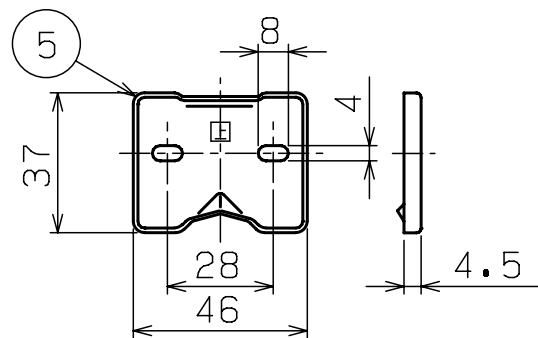

使用紙サイズ

紙幅	114±2m/m
芯の径	38±1m/m
巻取りの径	φ120m/m以下

部番	部品名	材質	個数	摘要・仕上
7	取付ネジ 4X25	SUS304	2	⊕ナベタツピンネジ
6	ブラケット固定ネジ M4X10	SUS304	1	すりわり付止めネジ
5	取付座	SUS304	1	
4	ブッシュ	PP	2	乳白色
3	カッター	SUS304	1	#400研磨
2	パイプ	SUS304	1	#400研磨
1	ブラケット	ZDC-2	1	クロムメッキ