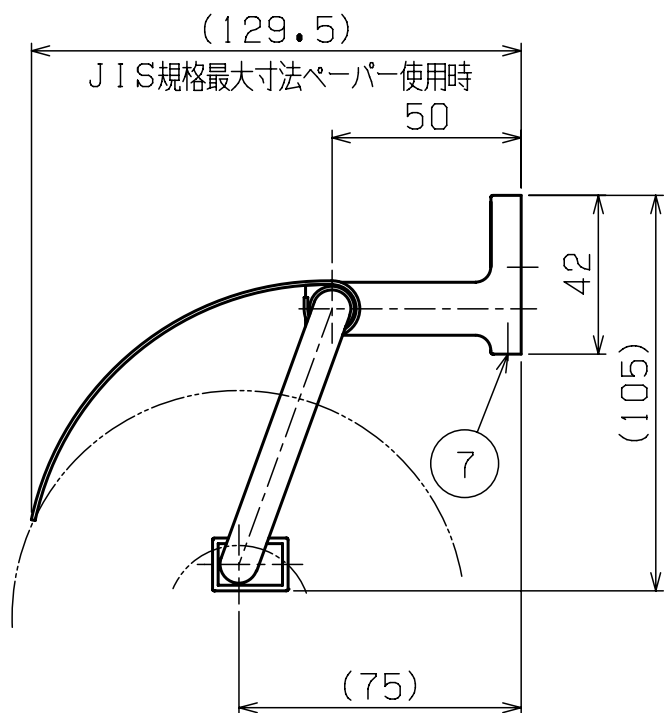

使用紙サイズ

紙幅	114±2m/m
芯の径	38±1m/m
巻取りの径	φ120m/m以下

ペーパーホルダー

部番	部品名	材質	個数	摘要・仕上
8	取付ネジ 4X25	SUS304	2	⊕ナベタッピンネジ
7	ブラケット固定ネジ M4X10	SUS304	1	すりわり付止めネジ
6	取付座	SUS304	1	
5	プッシュ	PP	2	乳白色
4	カッター	SUS304	1	#400研磨
3	パイプ	SUS304	1	#400研磨
2	ブラケット	ZDC-2	1	クロムメッキ
1	パイプキャップ	ABS	1	クロムメッキ