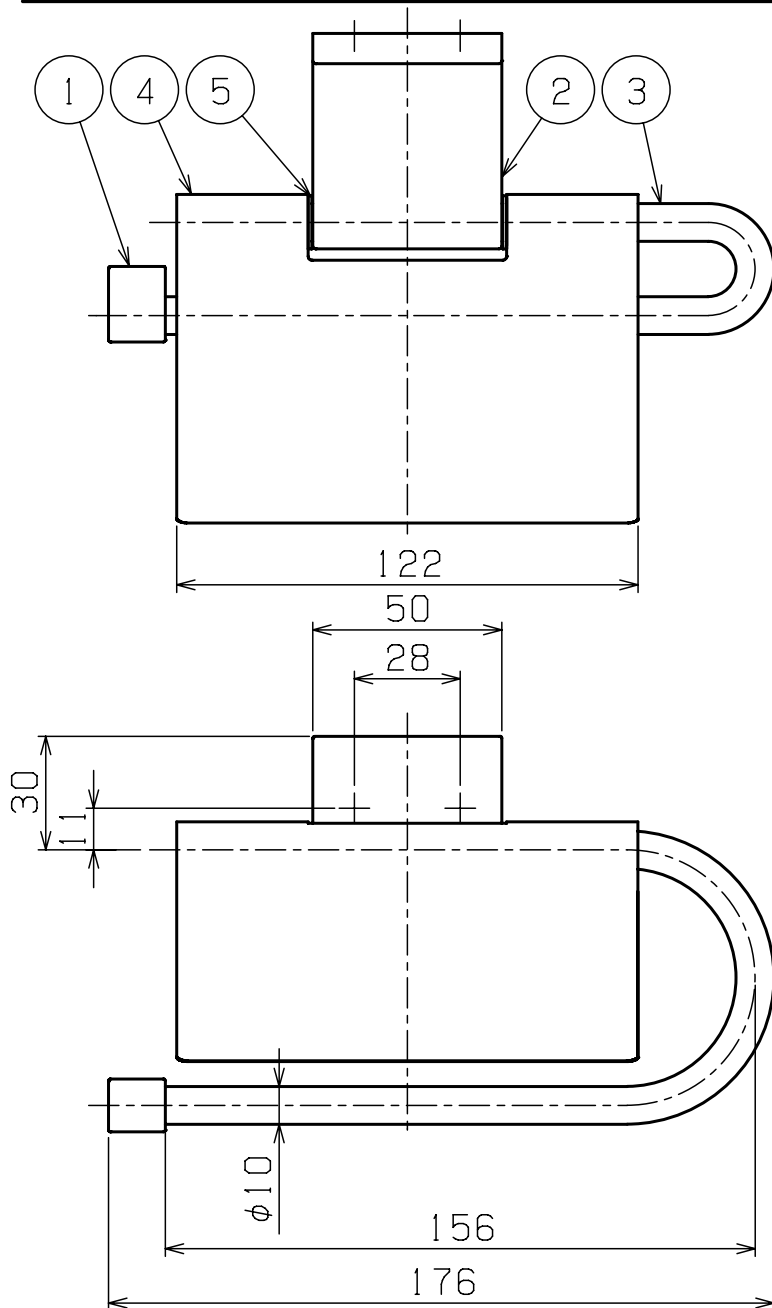

使用紙サイズ

紙幅	114±2m/m
芯の径	38±1m/m
巻取りの径	φ120m/m以下

ペーパーホルダー

部番	部品名	材質	個数	摘要・仕上
8	取付ネジ 4X25	SUS304	2	⊕ナベタッピンネジ
7	ブラケット固定ネジ M4X10	SUS304	1	すりわり付止めネジ
6	取付座	SUS304	1	
5	プッシュ	PP	2	乳白色
4	カッター	SUS304	1	#400研磨
3	パイプ	SUS304	1	#400研磨
2	ブラケット	ZDC-2	1	クロムメッキ
1	パイプキャップ	ABS	1	クロムメッキ