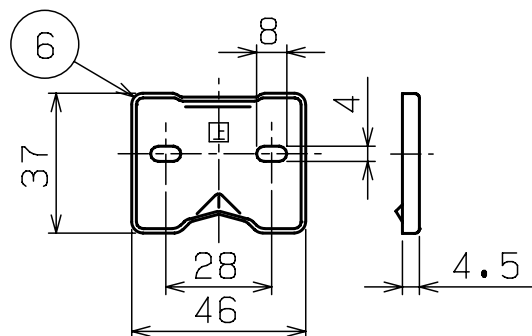

使用紙サイズ

紙幅	114±2m/m
芯の径	38±1m/m
巻取りの径	φ120m/m以下

ペーパーホルダー

部番	部品名	材質	個数	摘要・仕上
8	取付ネジ 4X25	SUS304	2	⊕ナベタッピンネジ
7	ブラケット固定ネジ M4X10	SUS304	1	すりわり付止めネジ
6	取付座	SUS304	1	
5	プッシュ	PP	2	乳白色
4	カッター	SUS304	1	#400研磨
3	パイプ	SUS304	1	#400研磨
2	ブラケット	ZDC-2	1	クロムメッキ
1	パイプキャップ	ABS	1	クロムメッキ