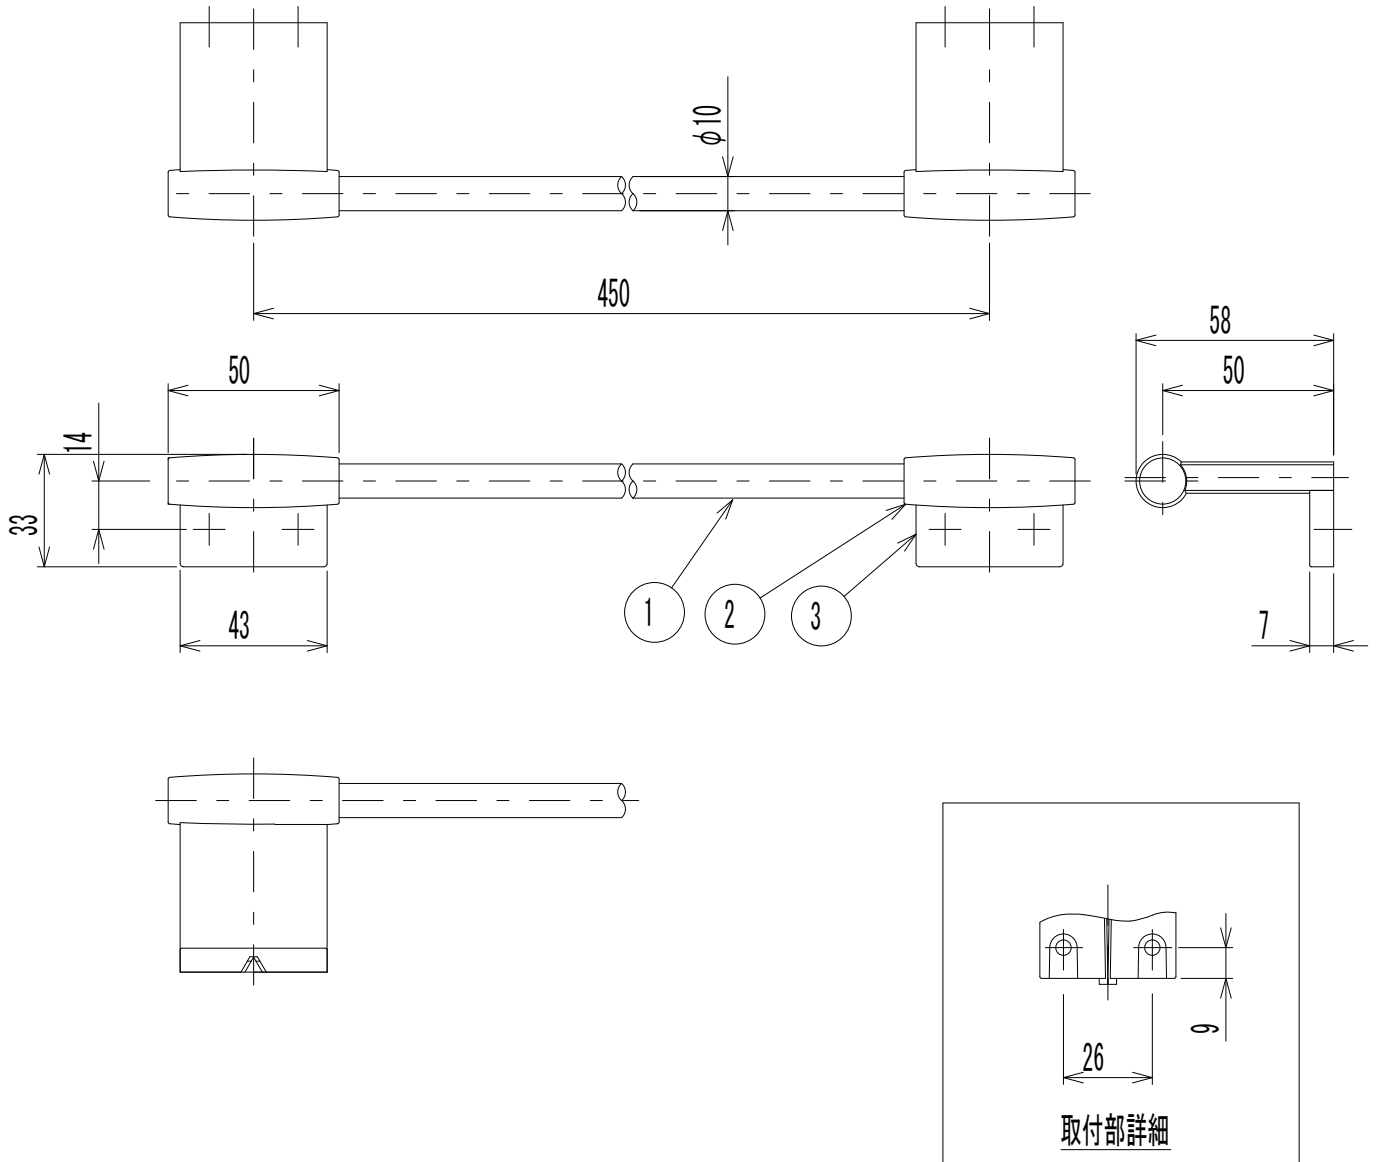

Fisシリーズ
タオル掛

R1303

タオル掛

| | | | | |
|----|-------------|----------|----|-----------|
| 7 | | | | |
| 6 | | | | |
| 5 | | | | |
| 4 | 取付ネジ 4 X 25 | SUS304 | 4 | ⊕ナベタッピンネジ |
| 3 | ブラケットカバー | ABS | 2 | クロムメッキ |
| 2 | ブラケット | ZDC-2 | 2 | クロムメッキ |
| 1 | パイプ (L=450) | BS-C2700 | 1 | クロムメッキ |
| 部番 | 部品名 | 材質 | 個数 | 摘要・仕上 |

| | | | | |
|--------------------|----|-----------------|----|-------|
| 株式会社 リライアンス | 品名 | Fisシリーズ タオル掛 | 品番 | R1303 |
|--------------------|----|-----------------|----|-------|