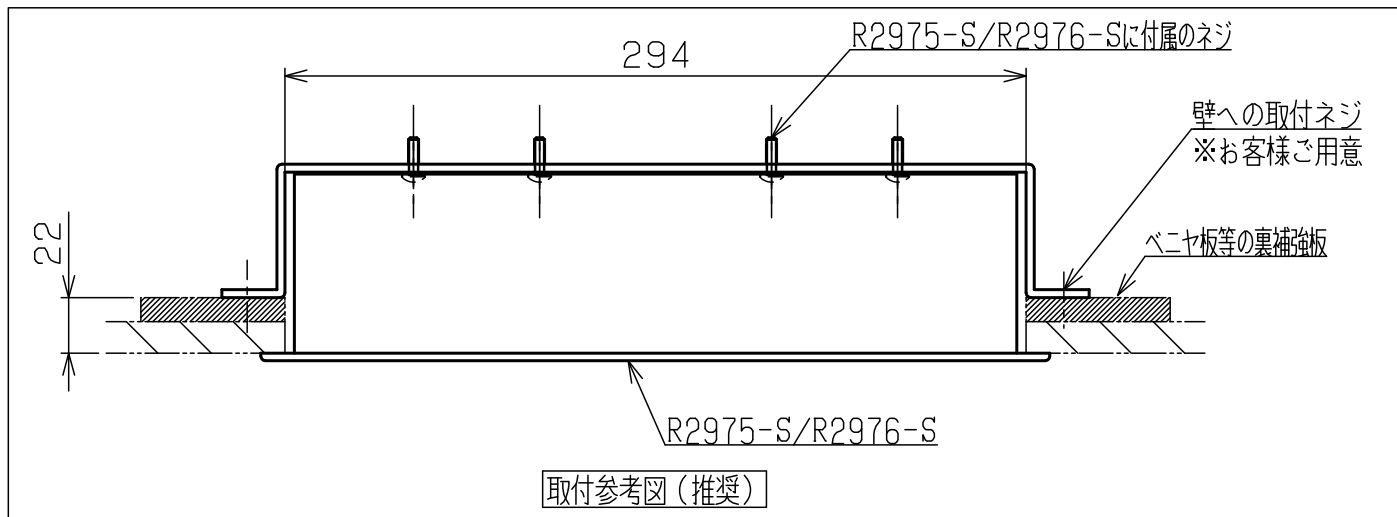

※本製品はR2975-S, R2976-S専用の取付補助部品です。
壁へ固定する取付ネジはお客様でご用意ください。

7				
6				
5				
4				
3				
2				
1	本体	SPHC	1	クロメートメッキ
部番	部品名	材質	個数	摘要・仕上