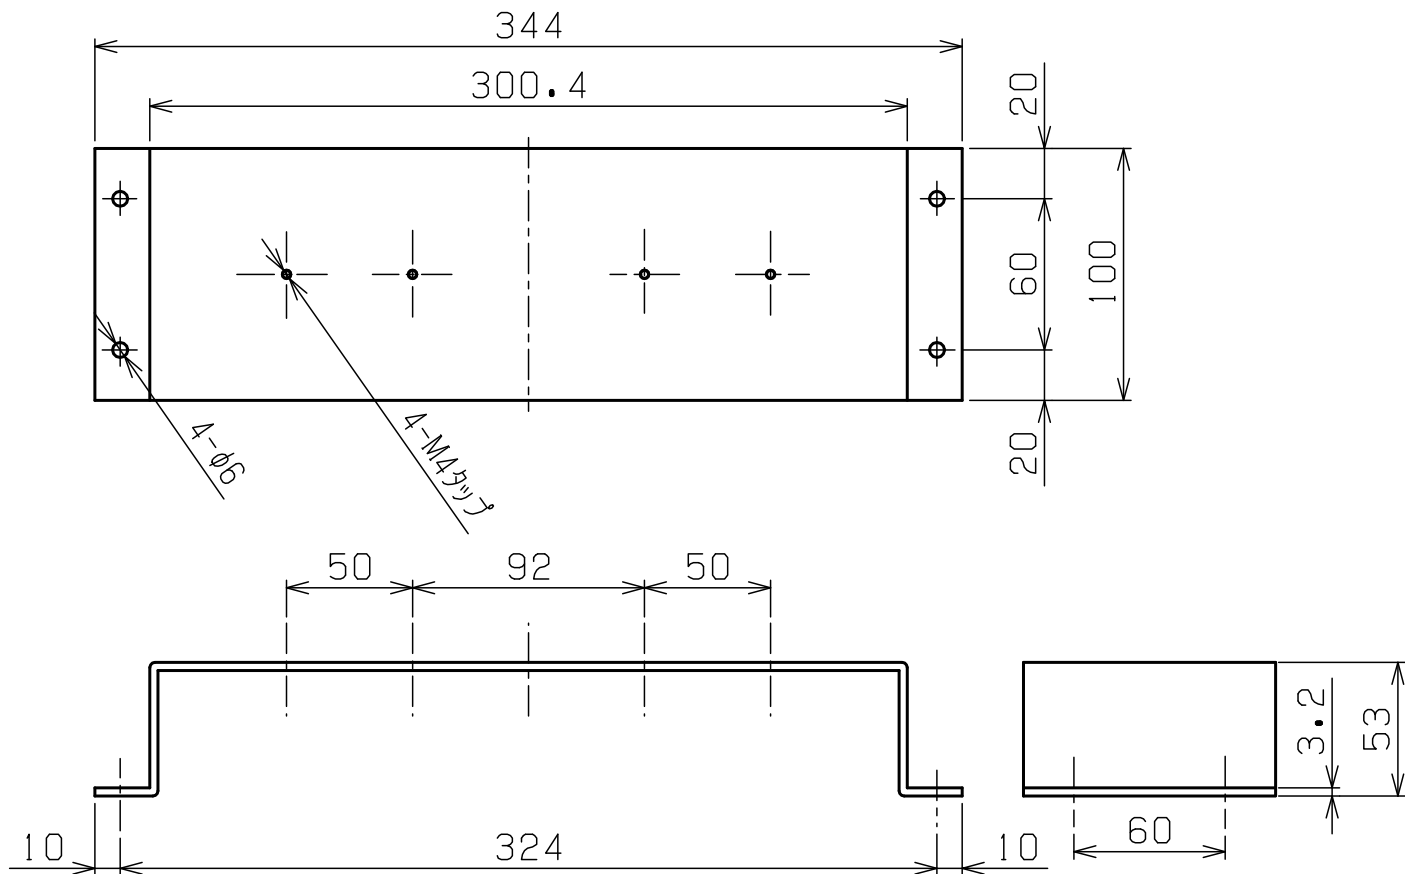

※本製品はR2975-S, R2976-S専用の取付補助部品です。
壁へ固定する取付ネジはお客様でご用意ください。

7				
6				
5				
4				
3				
2				
1	本体	SPHC	1	クロメートメッキ
部番	部品名	材質	個数	摘要・仕上