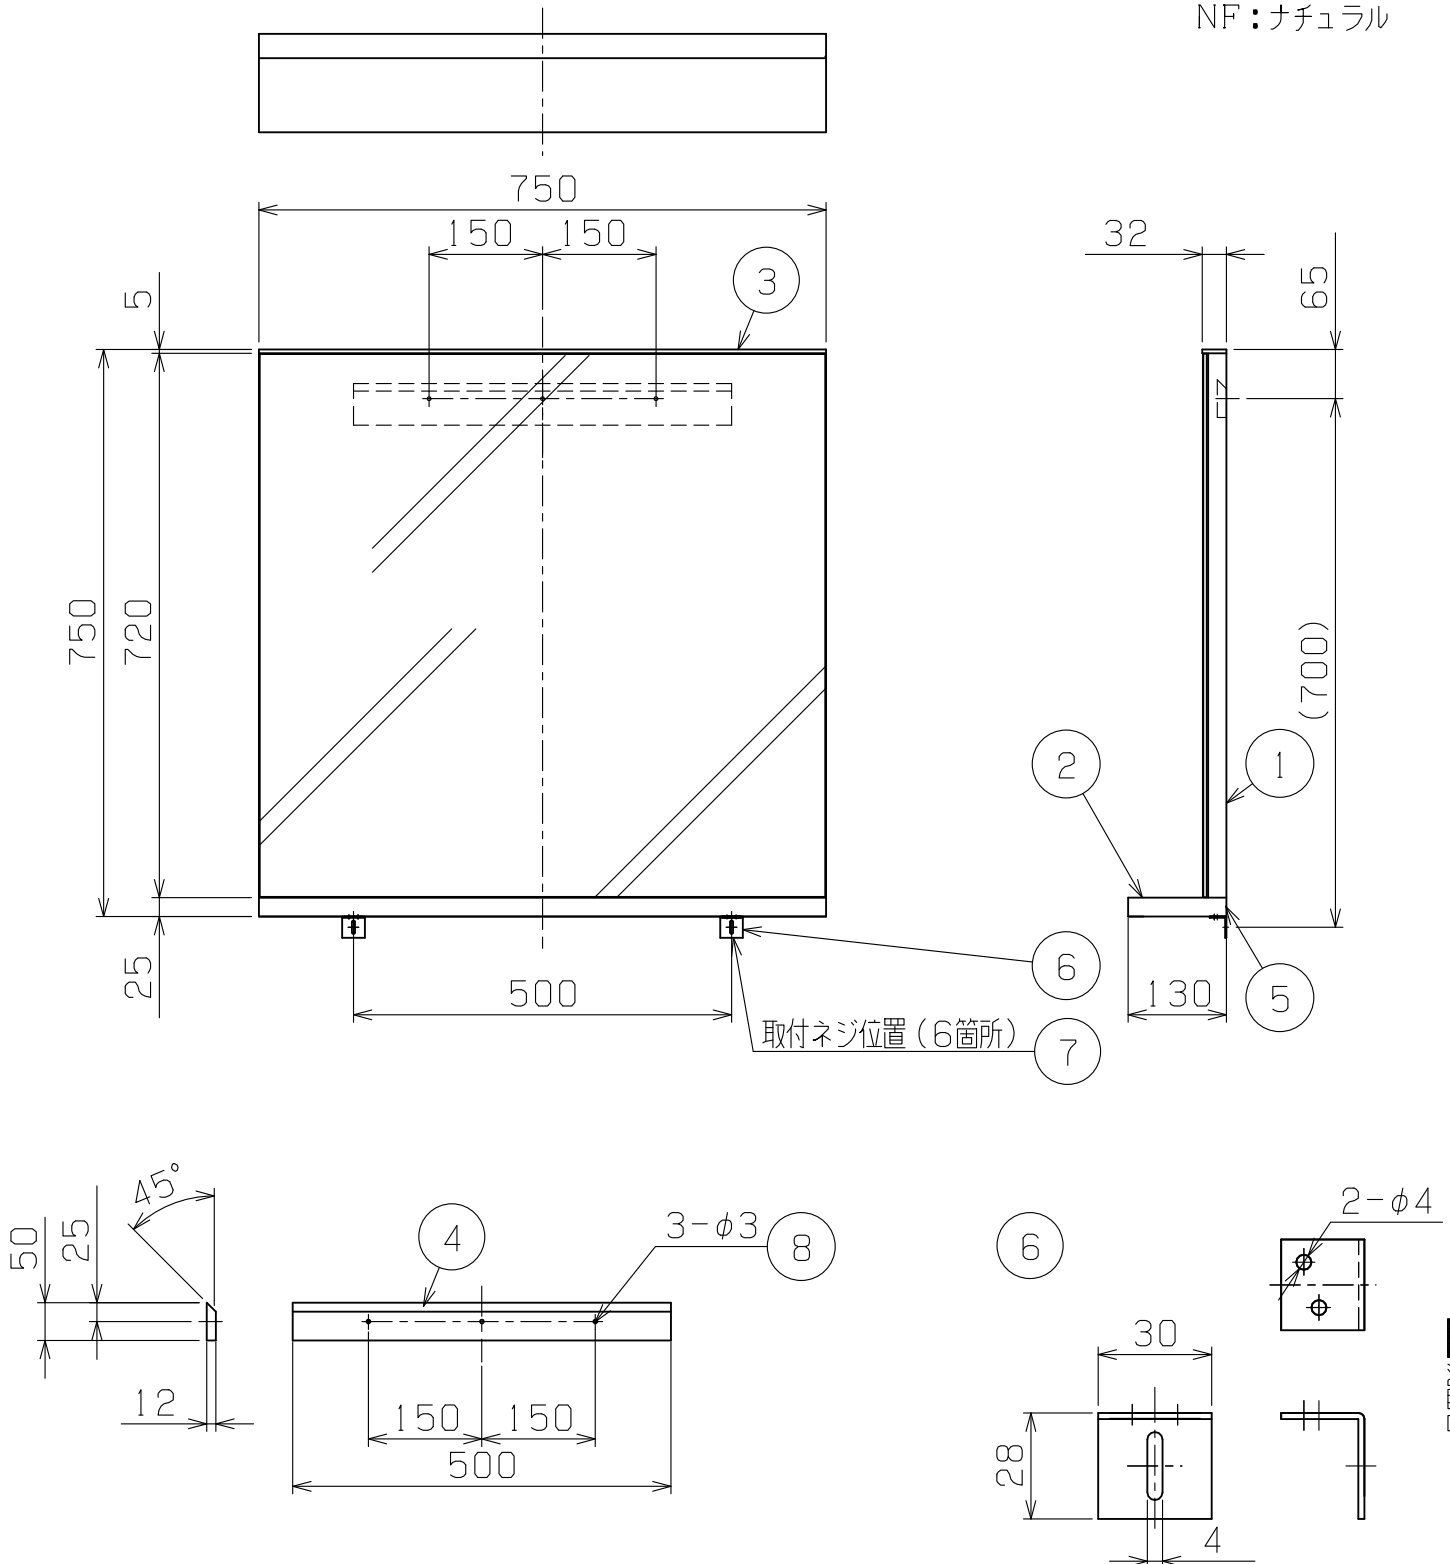

TF:チーク調
 NF:ナチュラル

8	取付板取付ネジ 3.8X51	鋼材	3	⊕コーススレッド
7	固定金具取付ネジ 3.5X15	鋼材	6	⊕ナベタッピンネジ
6	固定金具	鋼材	2	
5	本体固定テープ	両面テープ	2	本体貼付
4	取付部材	合板	1	
3	ミラー枠	無垢材	1	ナラ材塗装
2	棚板	突板化粧合板	1	ナラ突板塗装
1	鏡/本体	ガラス/突板化粧合板	1	ナラ突板塗装
部番	部品名	材質	個数	摘要・仕上

株式会社 リライアンス	品名	LINEシリーズ 棚付ミラー	品番	MLN750TF/NF
--------------------	----	----------------	----	-------------