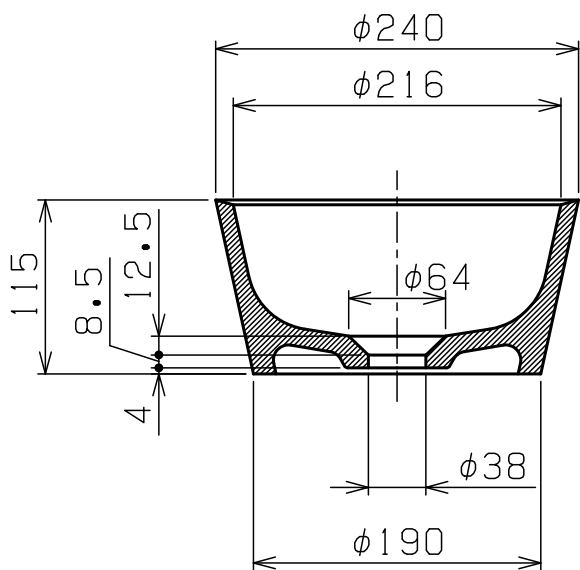

品名番号	仕上
LSM6S-SU	スミヅメ
LSM6S-NE	ネリイロ
LSM6S-MO	モトシロ
LSM6S-TU	ツヤシロ
LSM6S-TA	タンコウ
LSM6S-NB	ニビイロ

- ・本品は一品生産品ですので、同品番であっても色合いが異なることがあります。
また、形状に歪みなどが生じる場合があります。
- ・焼物の特色・特徴として素地の釉薬の収縮性の違いから貫入（ひび割れ模様）が生じる場合があります。
- ・手洗器のカウンター設置部はシリコンでコーキングしてください。
- ・水栓金具からの吐水量によっては水跳ねが生じます。その場合は吐水量を絞ってお使いください。

重量 2.4kg
容量 2.6L

2	取付設置・取扱説明書	-	1	
1	手洗器本体	陶器	1	
部番	部品名	材質	個数	備考

品番	LSM6S-xx	品名	置き型手洗器
----	----------	----	--------