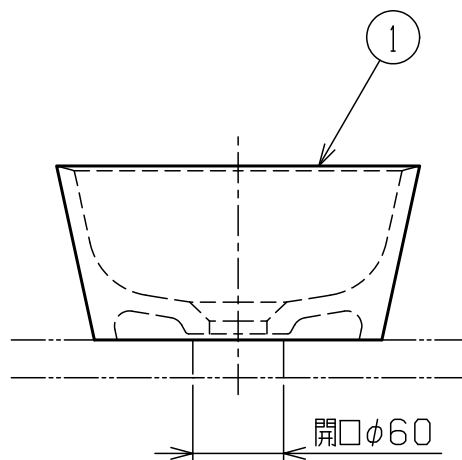

品名番号	仕上
LSM6S-SU	スミヅメ
LSM6S-NE	ネリイロ
LSM6S-MO	モトシロ
LSM6S-TU	ツヤシロ
LSM6S-TA	タンコウ
LSM6S-NB	ニビイロ

- ・本品は一品生産品ですので、同品番であっても色合いが異なることがあります。
また、形状に歪みなどが生じる場合があります。
- ・焼物の特色・特徴として素地の釉薬の収縮性の違いから貫入（ひび割れ模様）が生じる場合があります。
- ・手洗器のカウンター設置部はシリコンでコーキングしてください。
- ・水栓金具からの吐水量によっては水跳ねが生じます。その場合は吐水量を絞ってお使いください。

重量 2.4kg
容量 2.6L

2	取付設置・取扱説明書	-	1	
1	手洗器本体	陶器	1	
部番	部品名	材質	個数	備考

品番	LSM6S-xx	品名	置き型手洗器
----	----------	----	--------