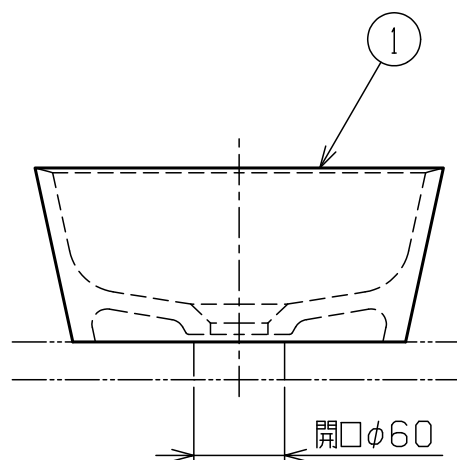

品名番号	仕上
LSM6-SU	スミヅメ
LSM6-NE	ネリイロ
LSM6-MO	モトシロ
LSM6-TU	ツヤシロ
LSM6-TA	タンコウ
LSM6-NB	ニビイロ

- ・本品は一品生産品ですので、同品番であっても色合いが異なることがあります。  
また、形状に歪みなどが生じる場合があります。
- ・焼物の特色・特徴として素地の釉薬の収縮性の違いから貫入（ひび割れ模様）が生じる場合があります。
- ・手洗器のカウンター設置部はシリコンでコーキングしてください。
- ・水栓金具からの吐水量によっては水跳ねが生じます。その場合は吐水量を絞ってお使いください。

重量 3.0kg  
容量 3.4L

2	取付設置・取扱説明書	-	1	
1	手洗器本体	陶器	1	
部番	部 品 名	材 質	個 数	備 考

品番	LSM6-xx	品名	モノクロームシリーズ置き型手洗器
----	---------	----	------------------