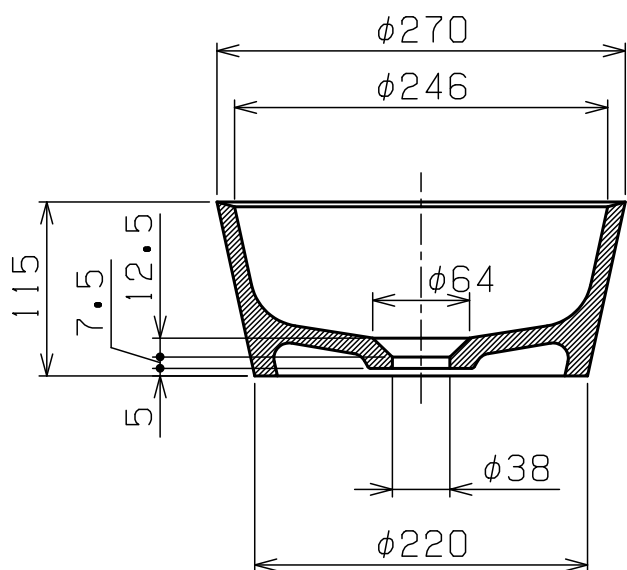

品名番号	仕上
LSM6-SU	スミヅメ
LSM6-NE	ネリイロ
LSM6-MO	モトシロ
LSM6-TU	ツヤシロ
LSM6-TA	タンコウ
LSM6-NB	ニビイロ

- ・本品は一品生産品ですので、同品番であっても色合いが異なることがあります。  
また、形状に歪みなどが生じる場合があります。
- ・焼物の特色・特徴として素地の釉薬の収縮性の違いから貫入（ひび割れ模様）が生じる場合があります。
- ・手洗器のカウンター設置部はシリコンでコーキングしてください。
- ・水栓金具からの吐水量によっては水跳ねが生じます。その場合は吐水量を絞ってお使いください。

重量 3.0kg  
容量 3.4L

2	取付設置・取扱説明書	-	1	
1	手洗器本体	陶器	1	
部番	部 品 名	材 質	個 数	備 考

品番	LSM6-xx	品名	モノクロームシリーズ置き型手洗器
----	---------	----	------------------