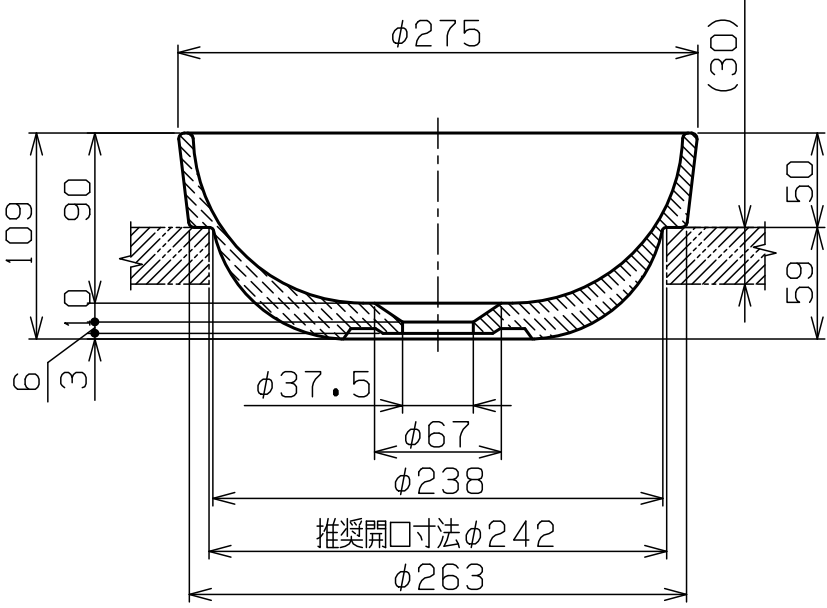

品名番号	仕上
LSM5-SU	スミヅメ
LSM5-NE	ネリイロ
LSM5-MO	モトシロ
LSM5-TU	ツヤシロ
LSM5-NB	ニビイロ

- ・本品は一品生産品ですので、同品番であっても色合いが異なることがあります。  
また、形状に歪みなどが生じる場合があります。
- ・焼物の特色・特徴として素地の釉薬の収縮性の違いから貫入（ひび割れ模様）が生じる場合があります。
- ・手洗器のカウンター設置部はシリコンでコーキングしてください。
- ・水栓金具からの吐水量によっては水跳ねが生じます。その場合は吐水量を絞ってお使いください。

重量 1.8kg  
容量 3L

洗面台

2	取付設置・取扱説明書	-	1	
1	手洗器本体	陶器	1	
部番	部 品 名	材 質	個 数	備 考

品番	LSM5-xx	品名	モノクロームシリーズ置き型手洗器
----	---------	----	------------------