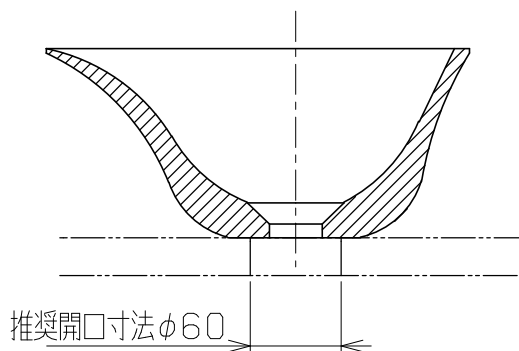

品名番号	仕上
LSM4C-SU	スミヅメ
LSM4C-NE	ネリイロ
LSM4C-MO	モトシロ
LSM4C-TU	ツヤシロ
LSM4C-TA	タンコウ

重量 1.5kg
容量 2.4L

8				
7				
6				
5				
4				
3				
2	施工・取扱説明書		1	
1	手洗器本体	陶器	1	
部番	部品名	材質	個数	摘要・仕上