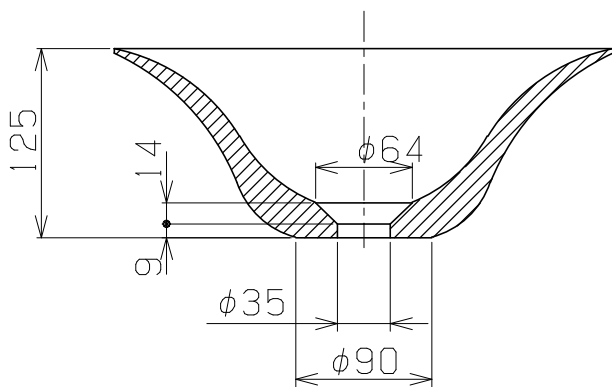

品名番号	仕上
LSM4C-SU	スミヅメ
LSM4C-NE	ネリイロ
LSM4C-MO	モトシロ
LSM4C-TU	ツヤシロ
LSM4C-TA	タンコウ

重量 1.5kg
容量 2.4L

8				
7				
6				
5				
4				
3				
2	施工・取扱説明書		1	
1	手洗器本体	陶器	1	
部番	部品名	材質	個数	摘要・仕上