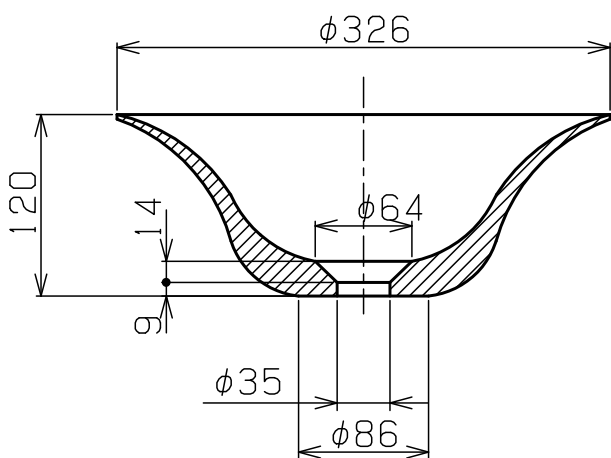

品名番号	仕上
LSM4-SU	スミヅメ
LSM4-NE	ネリイロ
LSM4-MO	モトシロ
LSM4-TU	ツヤシロ
LSM4-TA	タンコウ
LSM4-NB	ニビイロ

- ・本品は一品生産品ですので、同品番であっても色合いが異なることがあります。
また、形状に歪みなどが生じる場合があります。
- ・焼物の特色・特徴として素地の釉薬の収縮性の違いから貫入（ひび割れ模様）が生じる場合があります。
- ・手洗器のカウンター設置部はシリコンでコーキングしてください。
- ・水栓金具からの吐水量によっては水跳ねが生じます。その場合は吐水量を絞ってお使いください。

重量 1.8kg
容量 2.8L

2	取付設置・取扱説明書	-	1	
1	手洗器本体	陶器	1	
部番	部品名	材質	個数	備考

品番	LSM4-xx	品名	モノクロームシリーズ置き型手洗器
----	---------	----	------------------