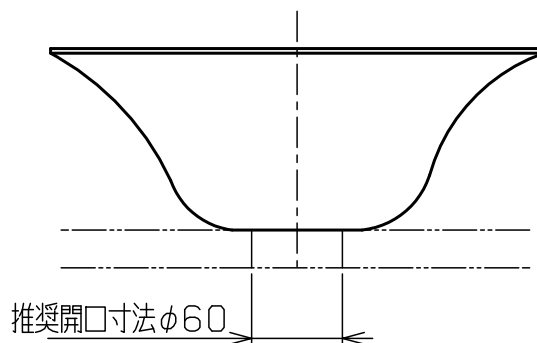

品名番号	仕上
LSM4-SU	スミヅメ
LSM4-NE	ネリイロ
LSM4-MO	モトシロ
LSM4-TU	ツヤシロ
LSM4-TA	タンコウ
LSM4-NB	ニビイロ

- ・本品は一品生産品ですので、同品番であっても色合いが異なることがあります。
また、形状に歪みなどが生じる場合があります。
- ・焼物の特色・特徴として素地の釉薬の収縮性の違いから貫入（ひび割れ模様）が生じる場合があります。
- ・手洗器のカウンター設置部はシリコンでコーキングしてください。
- ・水栓金具からの吐水量によっては水跳ねが生じます。その場合は吐水量を絞ってお使いください。

重量 1.8kg
容量 2.8L

2	取付設置・取扱説明書	-	1	
1	手洗器本体	陶器	1	
部番	部品名	材質	個数	備考

品番	LSM4-xx	品名	モノクロームシリーズ置き型手洗器
----	---------	----	------------------