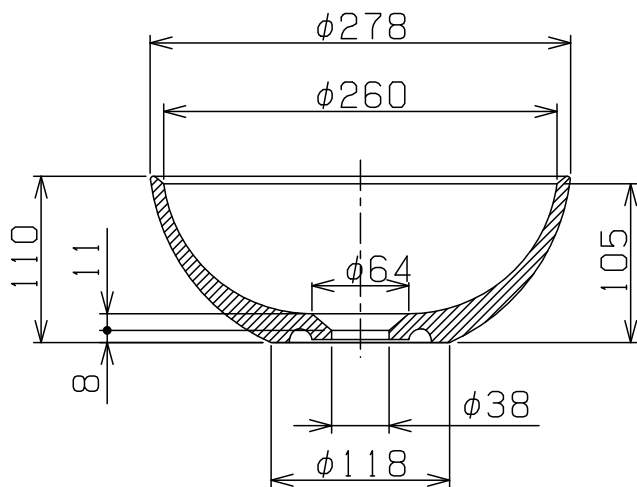

品名番号	仕上
LSM3-SU	スミヅメ
LSM3-NE	ネリイロ
LSM3-MO	モトシロ
LSM3-TU	ツヤシロ
LSM3-TA	タンコウ
LSM3-NB	ニビイロ

- ・本品は一品生産品ですので、同品番であっても色合いが異なることがあります。
また、形状に歪みなどが生じる場合があります。
- ・焼物の特色・特徴として素地の釉薬の収縮性の違いから貫入（ひび割れ模様）が生じる場合があります。
- ・手洗器のカウンター設置部はシリコンでコーキングしてください。
- ・水栓金具からの吐水量によっては水跳ねが生じます。その場合は吐水量を絞ってお使いください。

重量 1.6kg
容量 2L

2	取付設置・取扱説明書	-	1	
1	手洗器本体	陶器	1	
部番	部品名	材質	個数	備考

品番	LSM3-xx	品名	モノクロームシリーズ置き型手洗器
----	---------	----	------------------