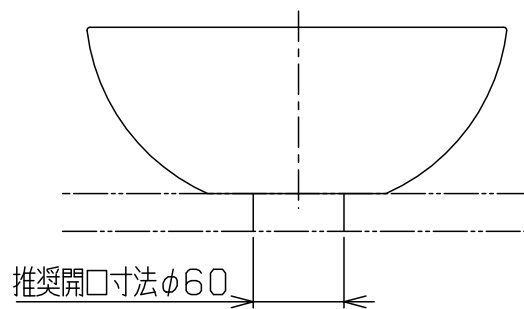

品名番号	仕上
LSM3-SU	スミヅメ
LSM3-NE	ネリイロ
LSM3-MO	モトシロ
LSM3-TU	ツヤシロ
LSM3-TA	タンコウ
LSM3-NB	ニビイロ

- ・本品は一品生産品ですので、同品番であっても色合いが異なることがあります。
また、形状に歪みなどが生じる場合があります。
- ・焼物の特色・特徴として素地の釉薬の収縮性の違いから貫入（ひび割れ模様）が生じる場合があります。
- ・手洗器のカウンター設置部はシリコンでコーキングしてください。
- ・水栓金具からの吐水量によっては水跳ねが生じます。その場合は吐水量を絞ってお使いください。

重量 1.6kg
容量 2L

2	取付設置・取扱説明書	-	1	
1	手洗器本体	陶器	1	
部番	部品名	材質	個数	備考

品番	LSM3-xx	品名	モノクロームシリーズ置き型手洗器
----	---------	----	------------------