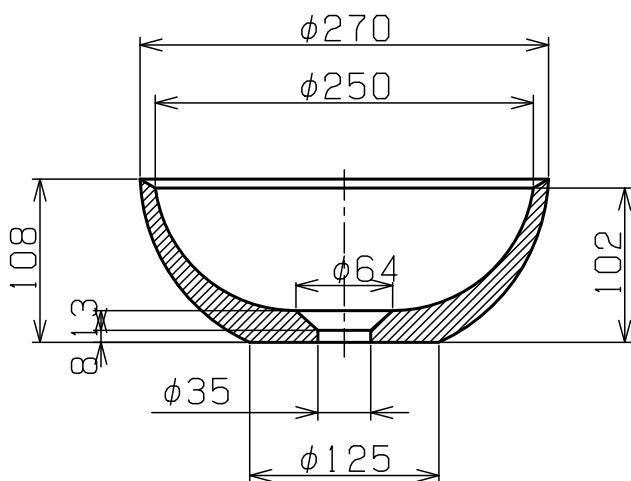

品名番号	仕上
LSM3-SU	スミヅメ
LSM3-NE	ネリイロ
LSM3-MO	モトシロ
LSM3-TU	ツヤシロ
LSM3-TA	タンコウ

重量 1.6kg
容量 2L

8				
7				
6				
5				
4				
3				
2	施工・取扱説明書		1	
1	手洗器本体	陶器	1	
部番	部品名	材質	個数	摘要・仕上

洗面台