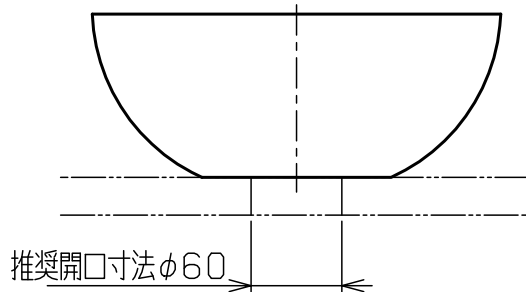

品名番号	仕上
LSM3-SU	スミヅメ
LSM3-NE	ネリイロ
LSM3-MO	モトシロ
LSM3-TU	ツヤシロ
LSM3-TA	タンコウ

重量 1.6kg
容量 2L

8				
7				
6				
5				
4				
3				
2	施工・取扱説明書		1	
1	手洗器本体	陶器	1	
部番	部品名	材質	個数	摘要・仕上

洗面台