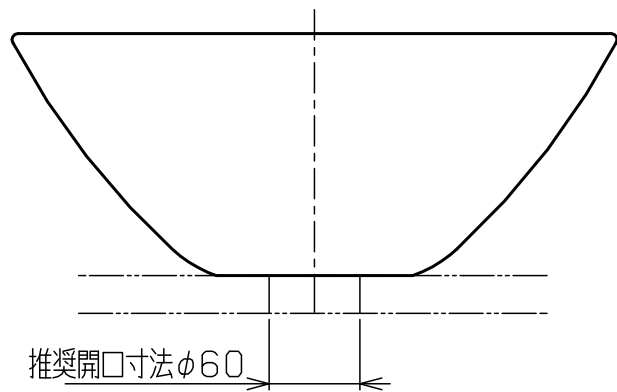

品名番号	仕上
LSM2-SU	スミヅメ
LSM2-NE	ネリイロ
LSM2-MO	モトシロ
LSM2-TU	ツヤシロ
LSM2-NB	ニビイロ
LSM2-AG	アサギ

- ・本品は一品生産品ですので、同品番であっても色合いが異なることがあります。  
また、形状に歪みなどが生じる場合があります。
- ・焼物の特色・特徴として素地の釉薬の収縮性の違いから貫入（ひび割れ模様）が生じる場合があります。
- ・手洗器のカウンター設置部はシリコンでコーキングしてください。
- ・水栓金具からの吐水量によっては水跳ねが生じます。その場合は吐水量を絞ってお使いください。

重量 3.0kg  
容量 7L

2	取付設置・取扱説明書	-	1	
1	手洗器本体	陶器	1	
部番	部品名	材質	個数	備考

品番	LSM2-xx	品名	モノクロームシリーズ置き型手洗器
----	---------	----	------------------