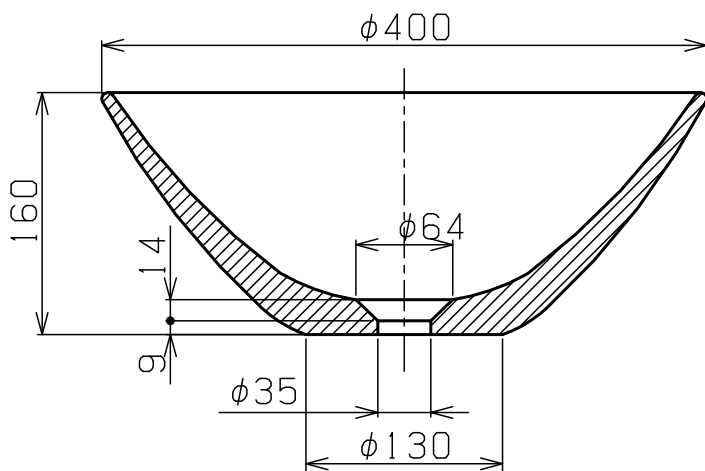

品名番号	仕上
LSM2-SU	スミヅメ
LSM2-NE	ネリイロ
LSM2-MO	モトシロ
LSM2-TU	ツヤシロ
LSM2-NB	ニビイロ
LSM2-AG	アサギ

- ・本品は一品生産品ですので、同品番であっても色合いが異なることがあります。  
また、形状に歪みなどが生じる場合があります。
- ・焼物の特色・特徴として素地の釉薬の収縮性の違いから貫入（ひび割れ模様）が生じる場合があります。
- ・手洗器のカウンター設置部はシリコンでコーキングしてください。
- ・水栓金具からの吐水量によっては水跳ねが生じます。その場合は吐水量を絞ってお使いください。

重量 3.0kg  
容量 7L

2	取付設置・取扱説明書	-	1	
1	手洗器本体	陶器	1	
部番	部品名	材質	個数	備考

品番	LSM2-xx	品名	モノクロームシリーズ置き型手洗器
----	---------	----	------------------