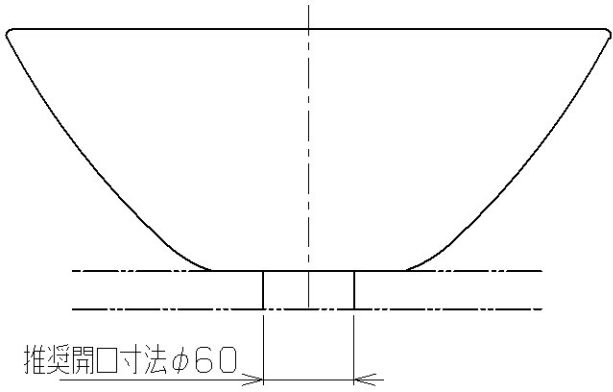

品名番号	仕上
LSM2-SU	スミツメ
LSM2-NE	ネリイロ
LSM2-MO	モトシロ
LSM2-TV	ツヤシロ

重量 3.0kg
容量 7L

8				
7				
6				
5				
4				
3				
2	施工・取扱説明書		1	
1	手洗器本体	陶器	1	
部番	部品名	材質	個数	摘要・仕上

株式会社 リライアンス	品名	モノクロームシリーズ置き型手洗器	品番	LSM2
--------------------	----	------------------	----	------