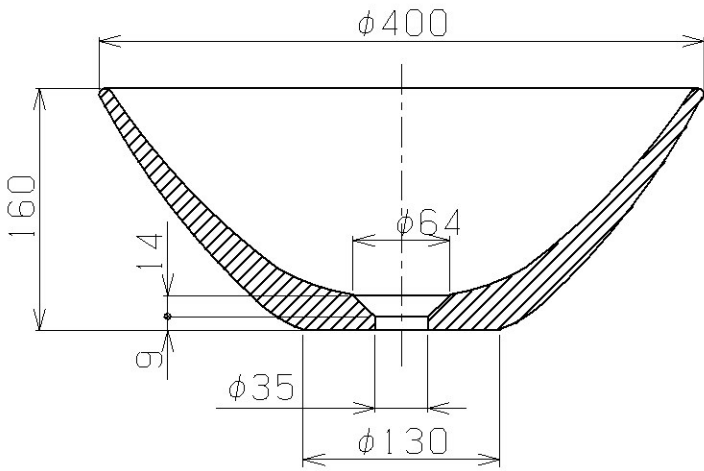

品名番号	仕上
LSM2-SU	スミツメ
LSM2-NE	ネリイロ
LSM2-MO	モトシロ
LSM2-TV	ツヤシロ

重量 3.0kg
容量 7L

8				
7				
6				
5				
4				
3				
2	施工・取扱説明書		1	
1	手洗器本体	陶器	1	
部番	部品名	材質	個数	摘要・仕上

株式会社 リライアンス	品名	モノクロームシリーズ置き型手洗器	品番	LSM2
--------------------	----	------------------	----	------