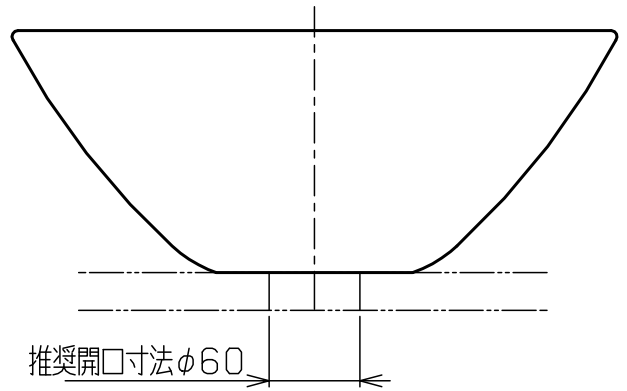

品名番号	仕上
LSM2-SU	スミヅメ
LSM2-NE	ネリイロ
LSM2-MO	モトシロ
LSM2-TU	ツヤシロ
LSM2-NB	ニビイロ

- ・本品は一品生産品ですので、同品番であっても色合いが異なることがあります。
また、形状に歪みなどが生じる場合があります。
- ・焼物の特色・特徴として素地の釉薬の収縮性の違いから貫入（ひび割れ模様）が生じる場合があります。
- ・手洗器のカウンター設置部はシリコンでコーキングしてください。
- ・水栓金具からの吐水量によっては水跳ねが生じます。その場合は吐水量を絞ってお使いください。

重量 3.0kg
容量 7L

2	取付設置・取扱説明書	-	1	
1	手洗器本体	陶器	1	
部番	部品名	材質	個数	備考

品番	LSM2-xx	品名	モノクロームシリーズ置き型手洗器
----	---------	----	------------------