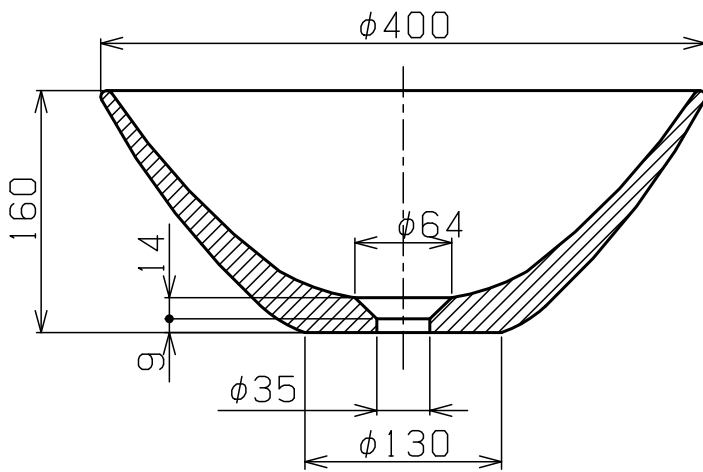

品名番号	仕上
LSM2-SU	スミヅメ
LSM2-NE	ネリイロ
LSM2-MO	モトシロ
LSM2-TU	ツヤシロ
LSM2-NB	ニビイロ

- ・本品は一品生産品ですので、同品番であっても色合いが異なることがあります。
また、形状に歪みなどが生じる場合があります。
- ・焼物の特色・特徴として素地の釉薬の収縮性の違いから貫入（ひび割れ模様）が生じる場合があります。
- ・手洗器のカウンター設置部はシリコンでコーキングしてください。
- ・水栓金具からの吐水量によっては水跳ねが生じます。その場合は吐水量を絞ってお使いください。

重量 3.0kg
容量 7L

2	取付設置・取扱説明書	-	1	
1	手洗器本体	陶器	1	
部番	部品名	材質	個数	備考

品番	LSM2-xx	品名	モノクロームシリーズ置き型手洗器
----	---------	----	------------------