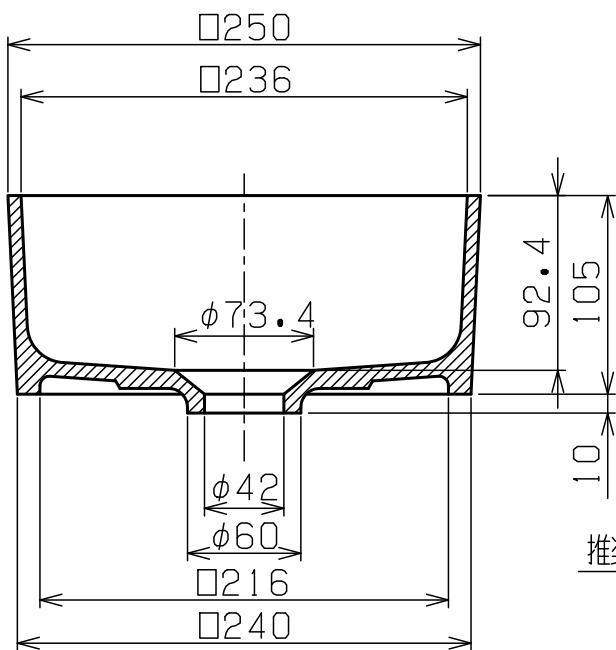

- ・本品は一品生産品ですので、同品番で有っても色合いや色のバランスが異なることがあります。
- ・また、形状に歪みなどが生じる場合があります。
- ・焼物の特色・特徴として素地の釉薬の収縮性の違いから貫入（ひび割れ模様）が生じる場合があります。

品名番号	仕上
LSB3-HA	ハクジ
LSB3-SH	シロブキ
LSB3-TE	テンモク
LSB3-GR	ゴスルリ

重量 3.0kg
容量 4.5L

8				
7				
6				
5				
4				
3				
2	施工・取扱説明書		1	
1	手洗器本体	磁器	1	
部番	部品名	材質	個数	摘要・仕上