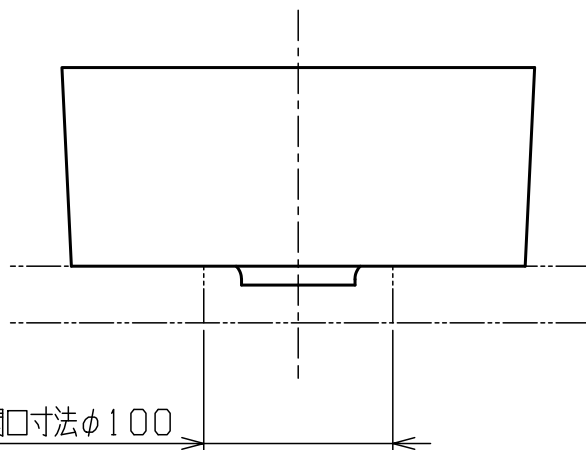

- ・本品は一品生産品ですので、同品番で有っても色合いや色のバランスが異なることがあります。
- ・また、形状に歪みなどが生じる場合があります。
- ・焼物の特色・特徴として素地の釉薬の収縮性の違いから貫入（ひび割れ模様）が生じる場合があります。

品名番号	仕上
LSB3-HA	ハクジ
LSB3-SH	シロブキ
LSB3-TE	テンモク
LSB3-GR	ゴスルリ

重量 3.0kg
容量 4.5L

8				
7				
6				
5				
4				
3				
2	施工・取扱説明書		1	
1	手洗器本体	磁器	1	
部番	部品名	材質	個数	摘要・仕上