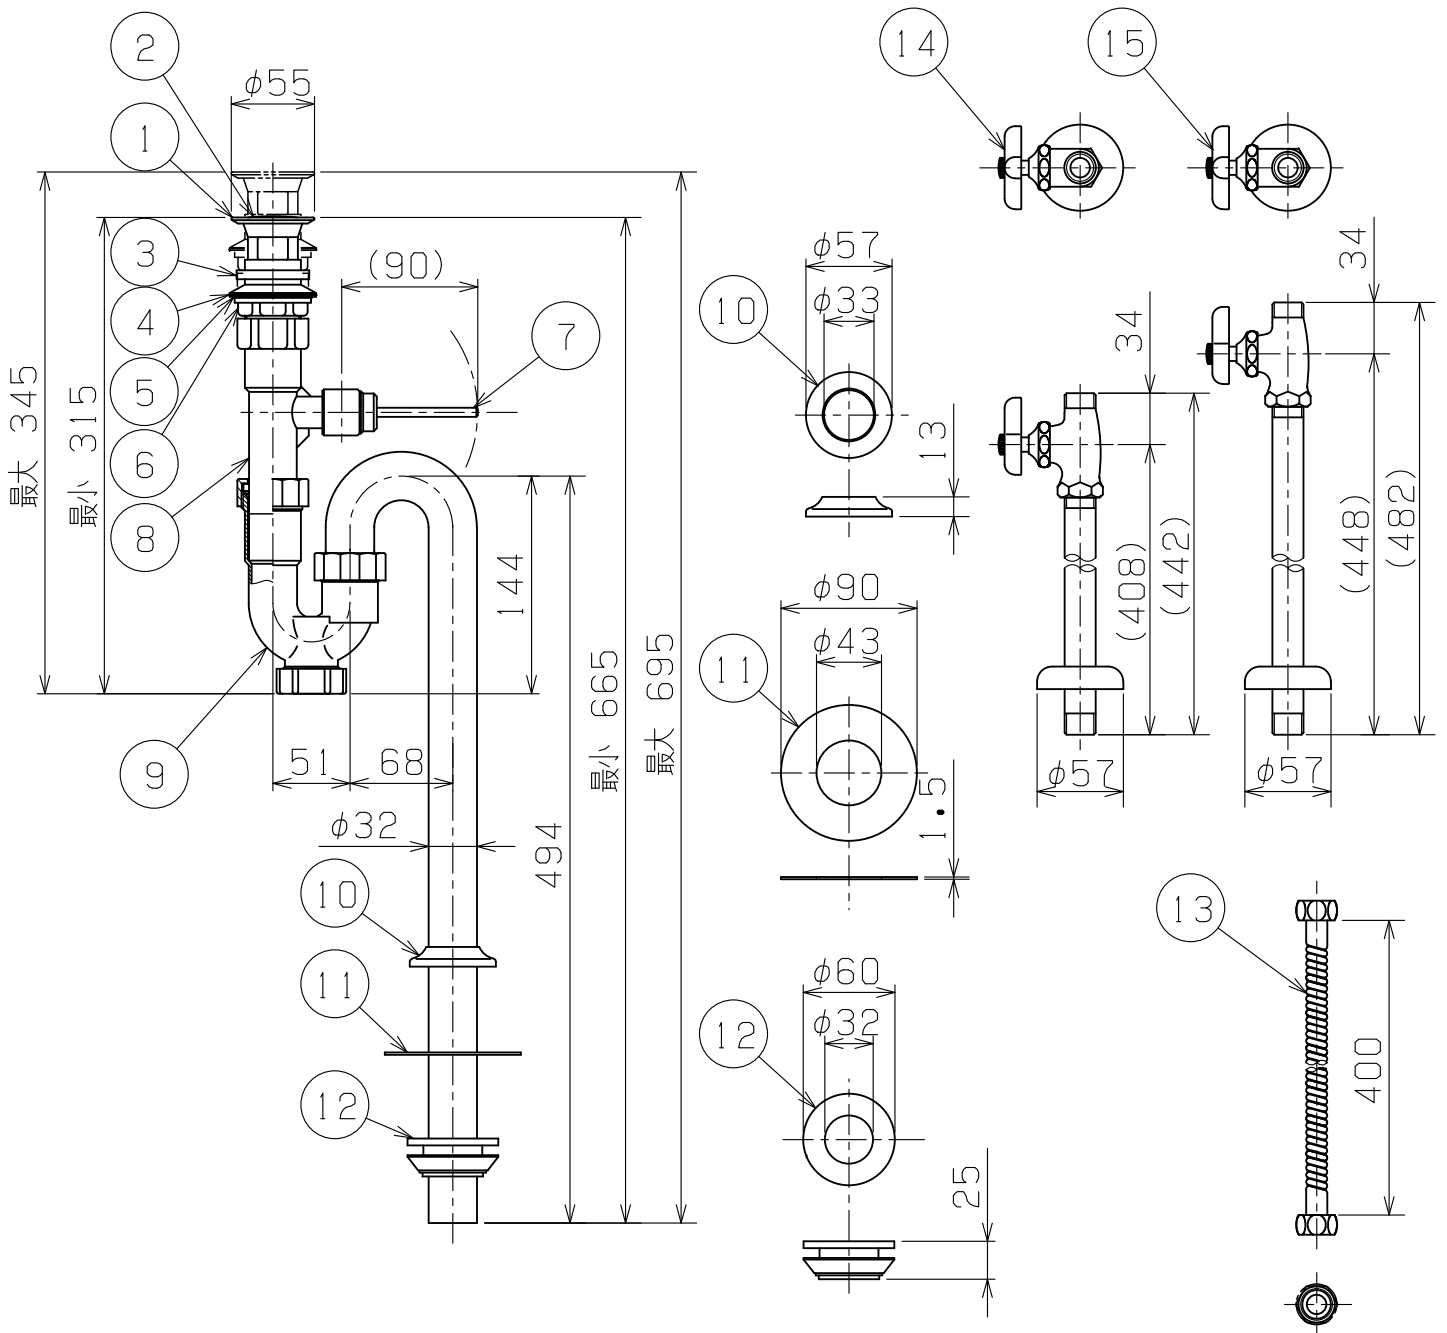

(LINEシリーズW750用)
床給水/床排水トラップセット

FCP-3FN

15	立止水栓 (給湯側)	BS	1	クロムメッキ: 給水管 L=420
14	立止水栓 (給水側)	BS	1	クロムメッキ: 給水管 L=380
13	ベンリー管	SUS316L	2	呼び13 (G1/2めねじ)
12	クリーンパッキン	合成ゴム	1	黒
11	ビニールプレート	塩化ビニル樹脂	1	白
10	ワン座	PP	1	白
9	Sトラップ (ステッキ管)	ABS	1	
8	T管	ABS+GF	1	
7	キック棒	BS	1	クロムメッキ
6	ロックナット	POM	1	白
5	スリップワッシャー	PE	1	半透明
4	三角パッキン	合成ゴム	1	黒
3	スポンジパッキン	スポンジゴム	1	白
2	ポップアップ栓	BS/POM	1	クロムメッキ/白
1	排水栓	SUS304/POM	1	研磨/白
部番	部品名	材質	個数	摘要・仕上

※前面紙