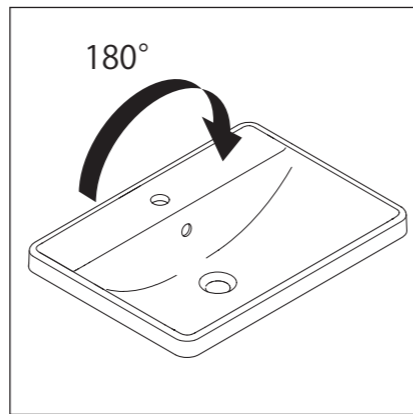

2021.10

2. 取付方法

【1】各部材を準備します。

【2】同梱の③テンプレートを使用し
カウンター開口部にマーキング
をしてください。

【3】マーキングをした開口部を開口して
ください。

【4】①ボウルを裏返します。

【5】ボウル外周部をシリコンでコーキング
します。

【6】カウンターに①ボウルを設置します。
はみ出したコーキングは乾かないう
ちに拭き取ってください。