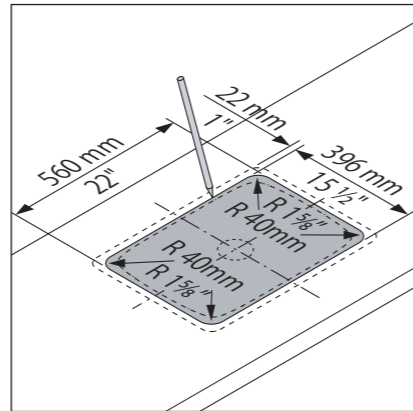

【2】同梱の③テンプレートを使用し
カウンター開口部にマーキング
をしてください。