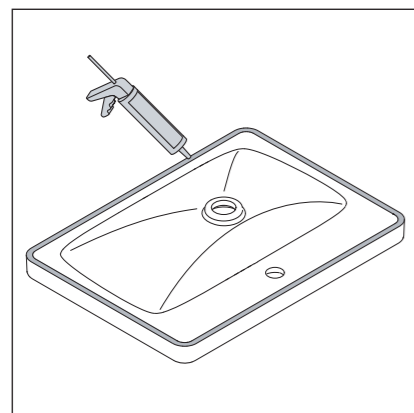

2021.10

2. 取付方法

【1】各部材を準備します。

【2】同梱の③テンプレートを使用し
カウンター開口部にマーキング
をしてください。

【3】マーキングをした開口部を開口して
ください。

【4】①ボウルを裏返します。

【5】ボウル外周部をシリコンでコーキング
します。

【6】カウンターに①ボウルを設置します。
はみ出したコーキングは乾かないう
ちに拭き取ってください。