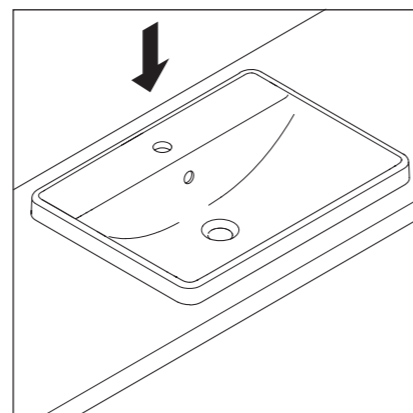

2021.10

2. 取付方法

【1】各部材を準備します。

【2】同梱の③テンプレートを使用し
カウンター開口部にマーキング
をしてください。

【3】マーキングをした開口部を開口して
ください。

【4】①ボウルを裏返します。

【5】ボウル外周部をシリコンでコーキング
します。

【6】カウンターに①ボウルを設置します。
はみ出したコーキングは乾かないう
ちに拭き取ってください。