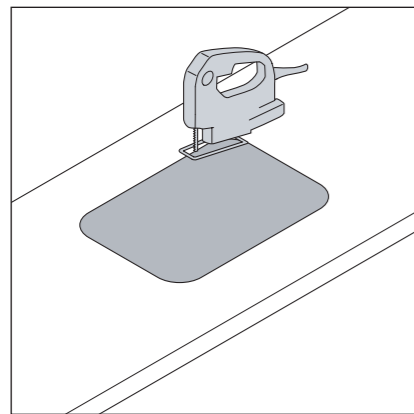

2021.10

2. 取付方法

【1】各部材を準備します。

【2】同梱の③テンプレートを使用し
カウンター開口部にマーキング
をしてください。

【3】マーキングをした開口部を開口して
ください。

【4】①ボウルを裏返します。

【5】ボウル外周部をシリコンでコーキング
します。

【6】カウンターに①ボウルを設置します。
はみ出したコーキングは乾かないう
ちに拭き取ってください。