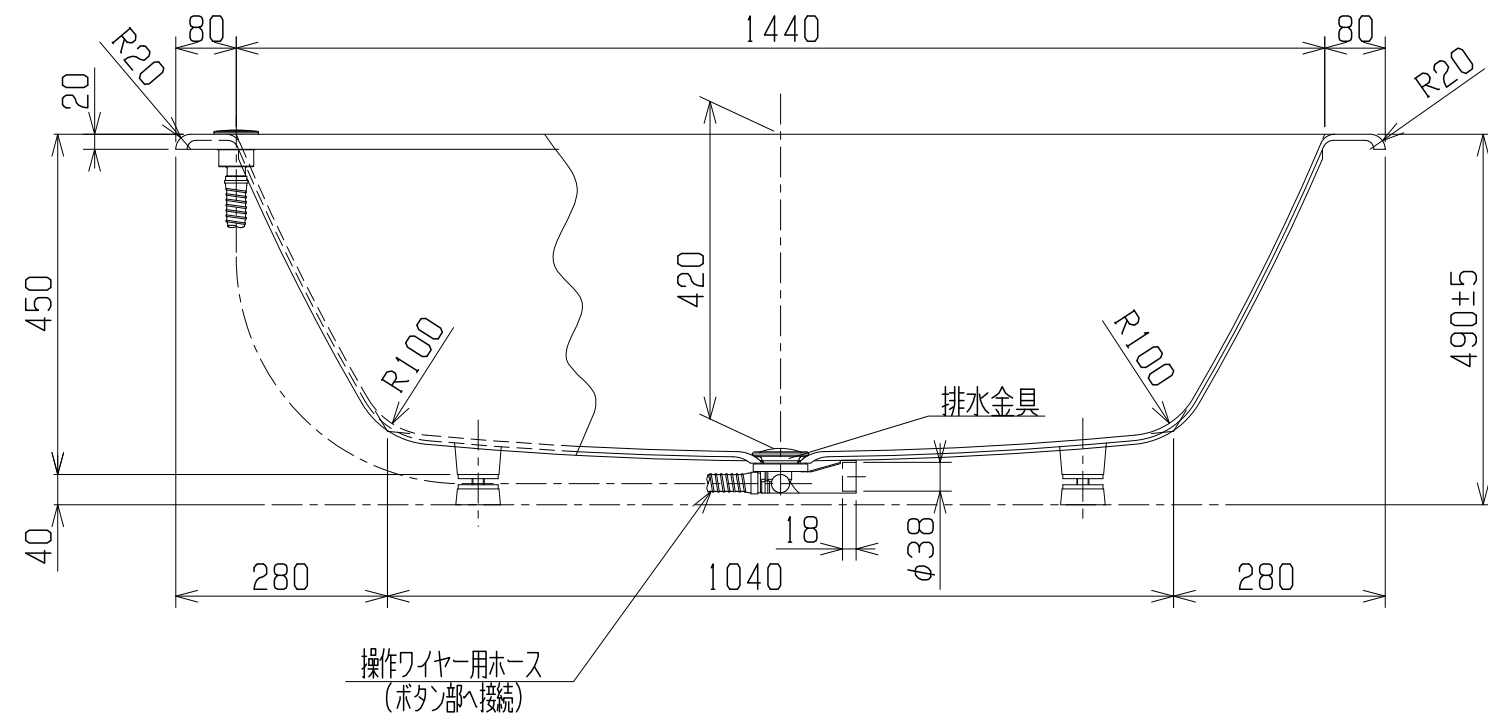

- 1. サイズ 外法寸法 (1600×800×490)  
内法寸法 (1440×680×420)
- 2. 容量 満水 260ℓ
- 3. ホーロー加工 下地: 湿式ホーロー加工  
上縁面、内面: 乾式ホーロー加工
- 4. 色 CW (クリスタルホワイト)
- 5. 外装 保温材 (ウレタンフォーム、厚さ5mm)
- 6. 脚 ネジ脚
- 7. 排水金具 1½インチ排水金具、ワンプッシュ排水栓 (直接排水)

品番	CIER-1680 (L)
品名	CASTIE 珪瑠バスタブ

※排水方向  
 作図の排水方向例はDです。  
 A、B、C、D  
 任意の方向をご指定ください。

・浴槽仕様

1. サイズ 外法寸法 (1600×800×490)  
内法寸法 (1440×680×420)
2. 容 量 満水 260ℓ
3. ホーロー加工 下地: 湿式ホーロー加工  
上縁面、内面: 乾式ホーロー加工
4. 色 CW (クリスタルホワイト)
5. 外 装 保温材 (ウレタンフォーム、厚さ5mm)
6. 脚 ネジ脚
7. 排水金具 1/2インチ排水金具、ワンプッシュ排水栓 (直接排水)

品番	CIER-1680 (R)
品名	CASTIE 珪瑯バスタブ