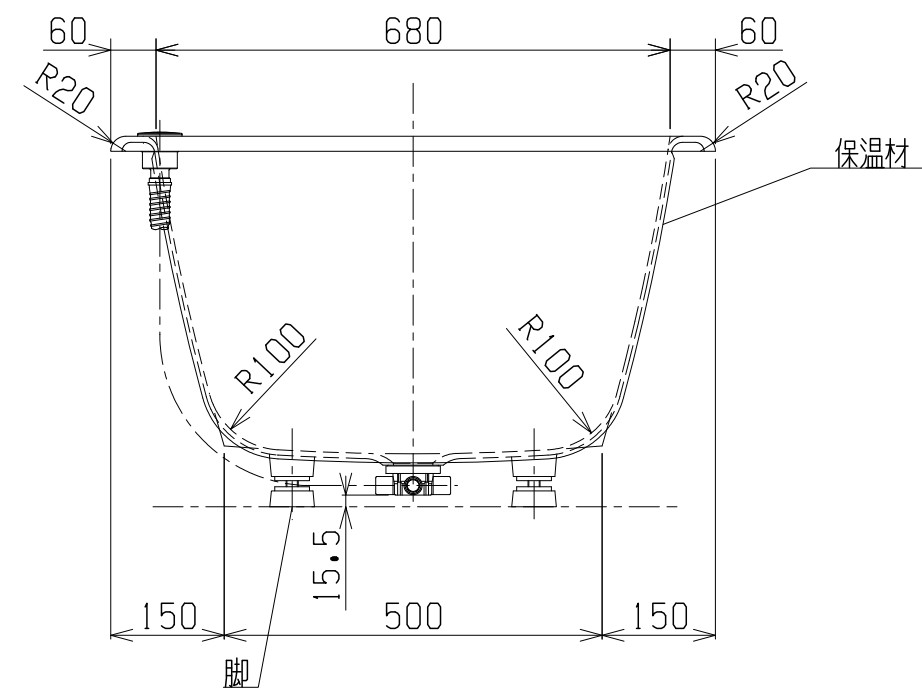

- 1. サイズ 外法寸法 (1600×800×490)  
内法寸法 (1440×680×420)
- 2. 容量 満水 260ℓ
- 3. ホーロー加工 下地: 湿式ホーロー加工  
上縁面、内面: 乾式ホーロー加工
- 4. 色 CW (クリスタルホワイト)
- 5. 外装 保温材 (ウレタンフォーム、厚さ5mm)
- 6. 脚 ネジ脚
- 7. 排水金具 1½インチ排水金具、ワンプッシュ排水栓 (直接排水)

品番	CIER-1680 (L)
品名	CASTIE 珪瑠バスタブ

※排水方向  
 作図の排水方向例はDです。  
 A、B、C、D  
 任意の方向をご指定ください。

・浴槽仕様

1. サイズ 外法寸法 (1600×800×490)  
内法寸法 (1440×680×420)
2. 容 量 満水 260ℓ
3. ホーロー加工 下地: 湿式ホーロー加工  
上縁面、内面: 乾式ホーロー加工
4. 色 CW (クリスタルホワイト)
5. 外 装 保温材 (ウレタンフォーム、厚さ5mm)
6. 脚 ネジ脚
7. 排水金具 1/2インチ排水金具、ワンプッシュ排水栓 (直接排水)

品番	CIER-1680 (R)
品名	CASTIE 珪瑯バスタブ