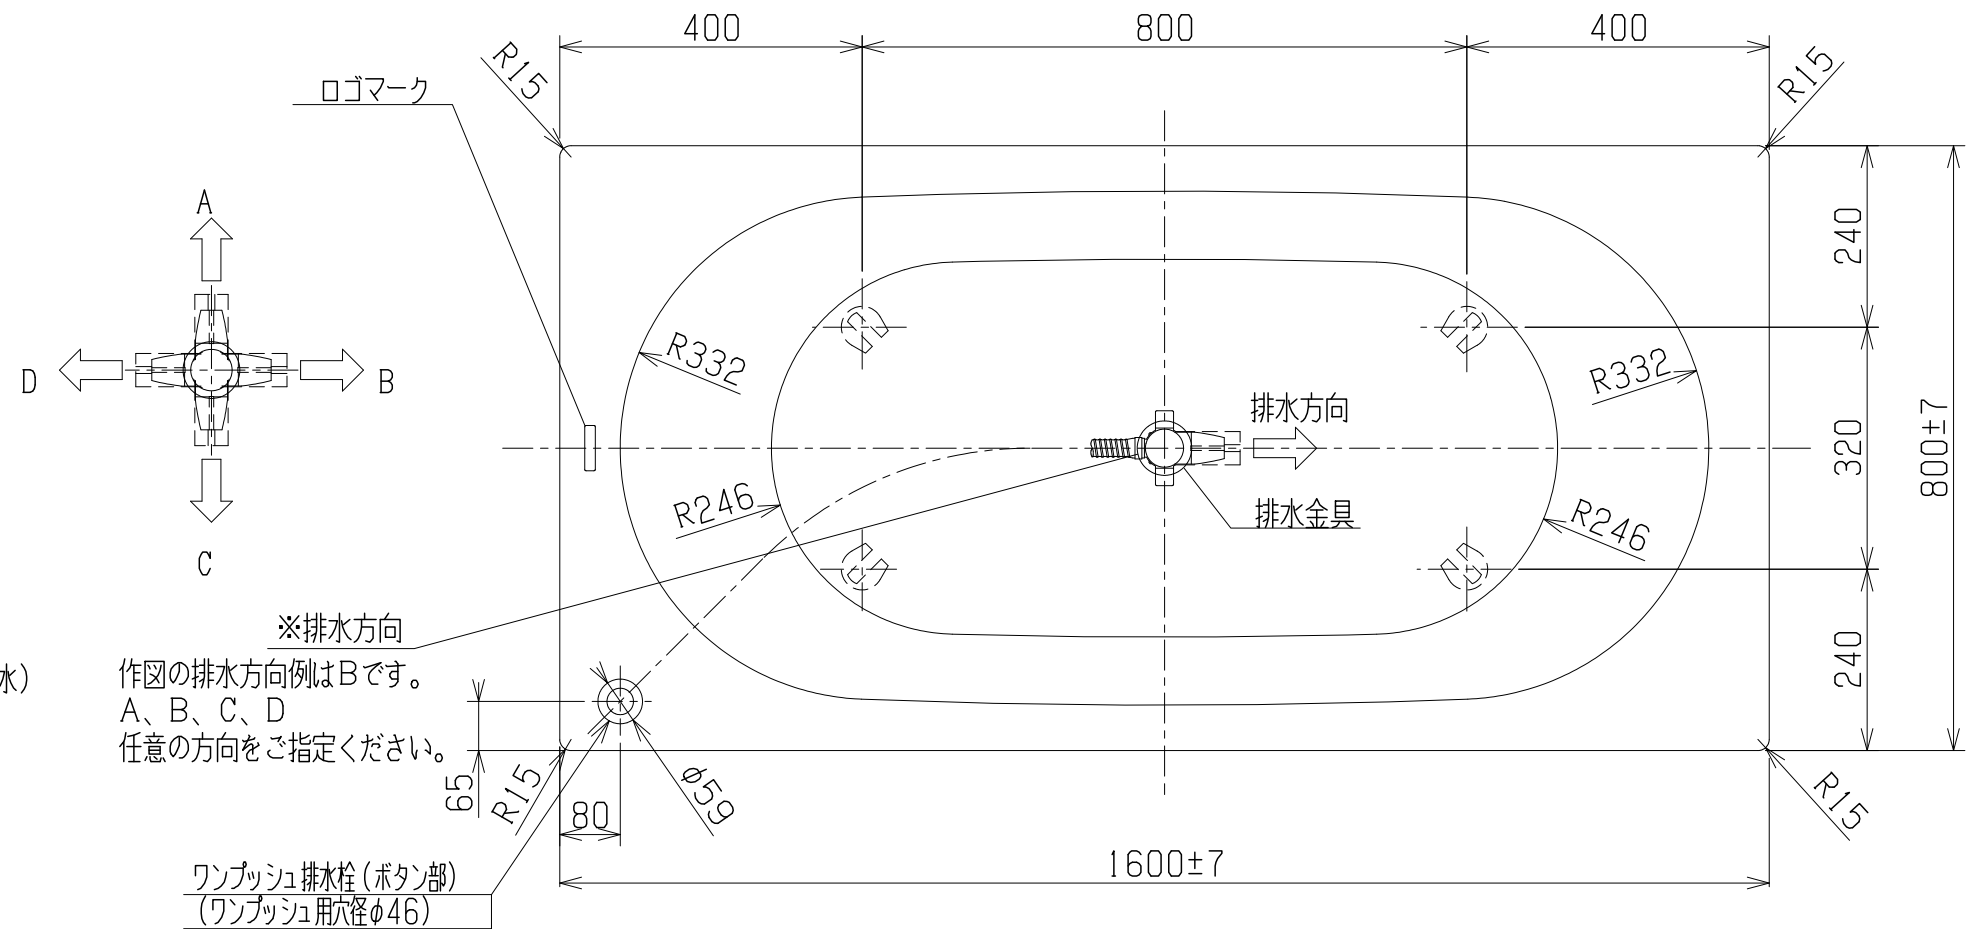

- 1. サイズ 外法寸法 (1600×800×490)  
内法寸法 (1440×680×420)
- 2. 容量 満水 260ℓ
- 3. ホーロー加工 下地: 湿式ホーロー加工  
上縁面、内面: 乾式ホーロー加工
- 4. 色 CW (クリスタルホワイト)
- 5. 外装 保温材 (ウレタンフォーム、厚さ5mm)
- 6. 脚 ネジ脚
- 7. 排水金具 1½インチ排水金具、ワンプッシュ排水栓 (直接排水)

品番	CIER-1680 (L)
品名	CASTIE 珪瑠バスタブ

※排水方向  
 作図の排水方向例はDです。  
 A、B、C、D  
 任意の方向をご指定ください。

・浴槽仕様

1. サイズ 外法寸法 (1600×800×490)  
内法寸法 (1440×680×420)
2. 容 量 満水 260ℓ
3. ホーロー加工 下地: 湿式ホーロー加工  
上縁面、内面: 乾式ホーロー加工
4. 色 CW (クリスタルホワイト)
5. 外 装 保温材 (ウレタンフォーム、厚さ5mm)
6. 脚 ネジ脚
7. 排水金具 1/2インチ排水金具、ワンプッシュ排水栓 (直接排水)

品番	CIER-1680 (R)
品名	CASTIE 珪瑯バスタブ