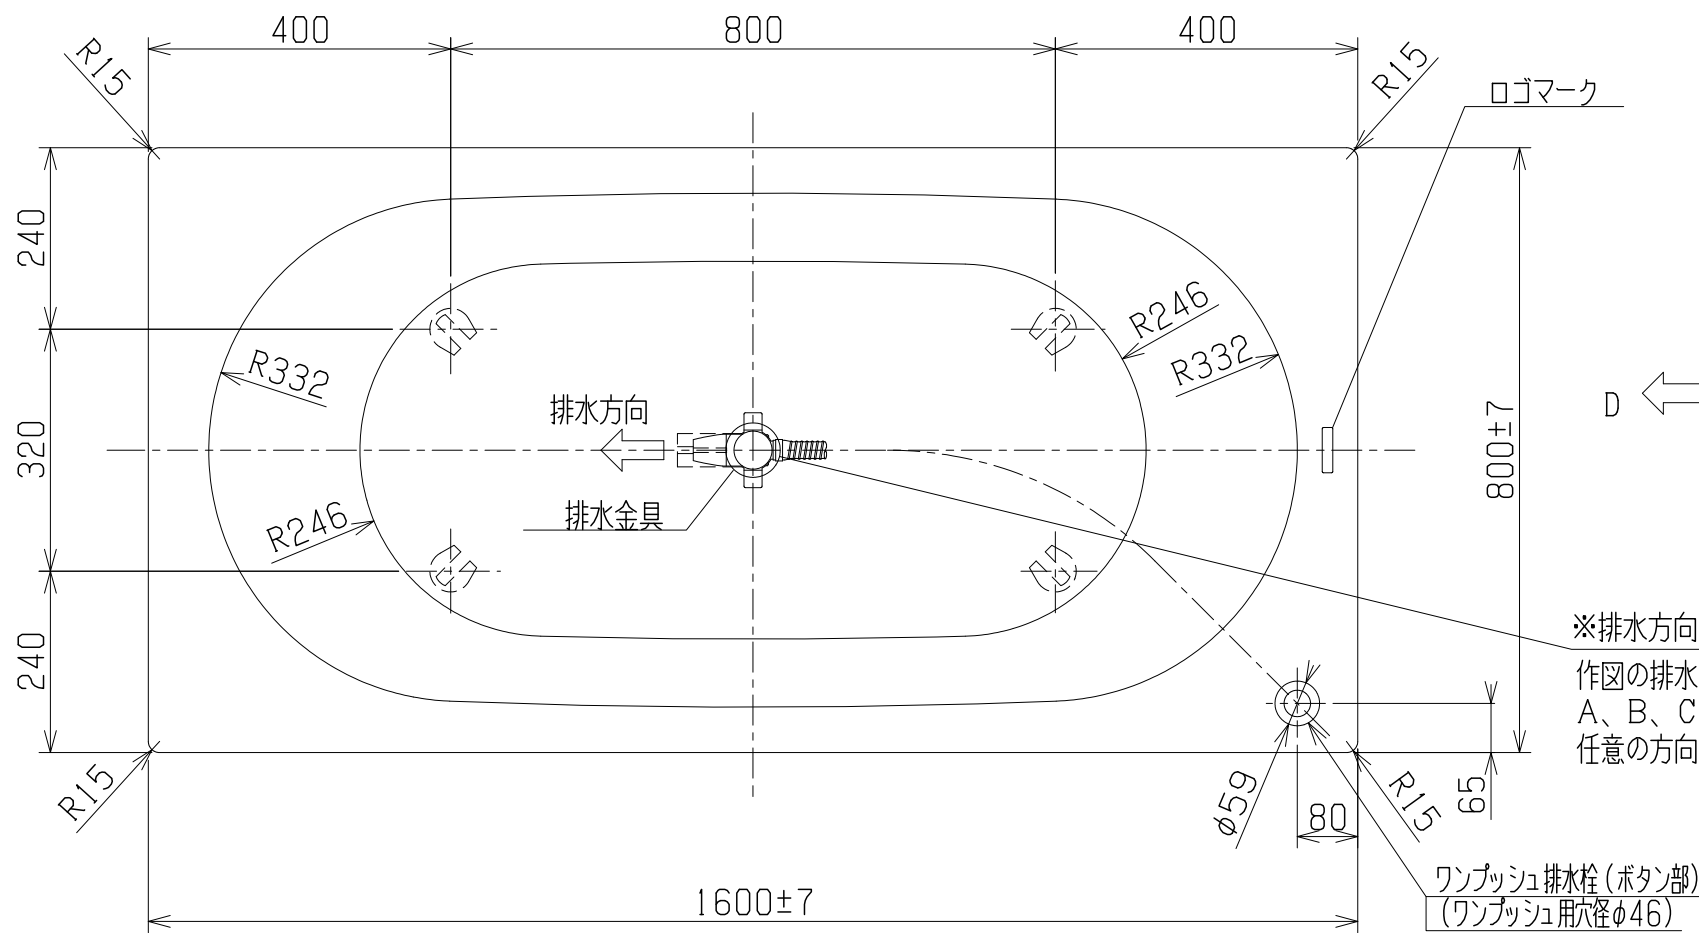

- 1. サイズ 外法寸法 (1600×800×490)  
内法寸法 (1440×680×420)
- 2. 容量 満水 260ℓ
- 3. ホーロー加工 下地: 湿式ホーロー加工  
上縁面、内面: 乾式ホーロー加工
- 4. 色 CW (クリスタルホワイト)
- 5. 外装 保温材 (ウレタンフォーム、厚さ5mm)
- 6. 脚 ネジ脚
- 7. 排水金具 1½インチ排水金具、ワンプッシュ排水栓 (直接排水)

品番	CIER-1680 (L)
品名	CASTIE 珪瑠バスタブ

※排水方向  
 作図の排水方向例はDです。  
 A、B、C、D  
 任意の方向をご指定ください。

・浴槽仕様

1. サイズ 外法寸法 (1600×800×490)  
内法寸法 (1440×680×420)
2. 容 量 満水 260ℓ
3. ホーロー加工 下地: 湿式ホーロー加工  
上縁面、内面: 乾式ホーロー加工
4. 色 CW (クリスタルホワイト)
5. 外 装 保温材 (ウレタンフォーム、厚さ5mm)
6. 脚 ネジ脚
7. 排水金具 1/2インチ排水金具、ワンプッシュ排水栓 (直接排水)

品番	CIER-1680 (R)
品名	CASTIE 珪瑯バスタブ