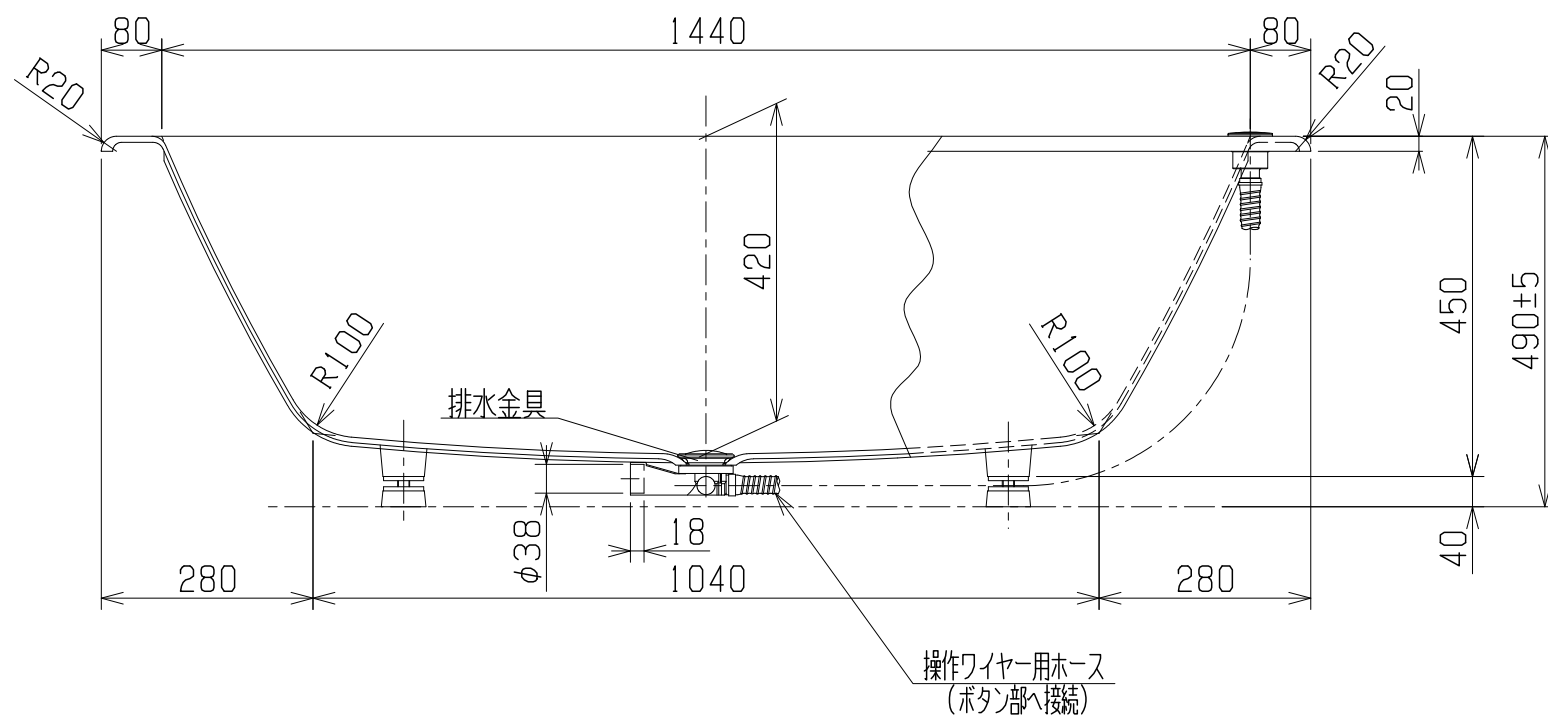

- 1. サイズ 外法寸法 (1600×800×490)  
内法寸法 (1440×680×420)
- 2. 容量 満水 260ℓ
- 3. ホーロー加工 下地: 湿式ホーロー加工  
上縁面、内面: 乾式ホーロー加工
- 4. 色 CW (クリスタルホワイト)
- 5. 外装 保温材 (ウレタンフォーム、厚さ5mm)
- 6. 脚 ネジ脚
- 7. 排水金具 1½インチ排水金具、ワンプッシュ排水栓 (直接排水)

品番	CIER-1680 (L)
品名	CASTIE 珪瑠バスタブ

※排水方向  
 作図の排水方向例はDです。  
 A、B、C、D  
 任意の方向をご指定ください。

・浴槽仕様

1. サイズ 外法寸法 (1600×800×490)  
内法寸法 (1440×680×420)
2. 容 量 満水 260ℓ
3. ホーロー加工 下地: 湿式ホーロー加工  
上縁面、内面: 乾式ホーロー加工
4. 色 CW (クリスタルホワイト)
5. 外 装 保温材 (ウレタンフォーム、厚さ5mm)
6. 脚 ネジ脚
7. 排水金具 1/2インチ排水金具、ワンプッシュ排水栓 (直接排水)

品番	CIER-1680 (R)
品名	CASTIE 珪瑯バスタブ