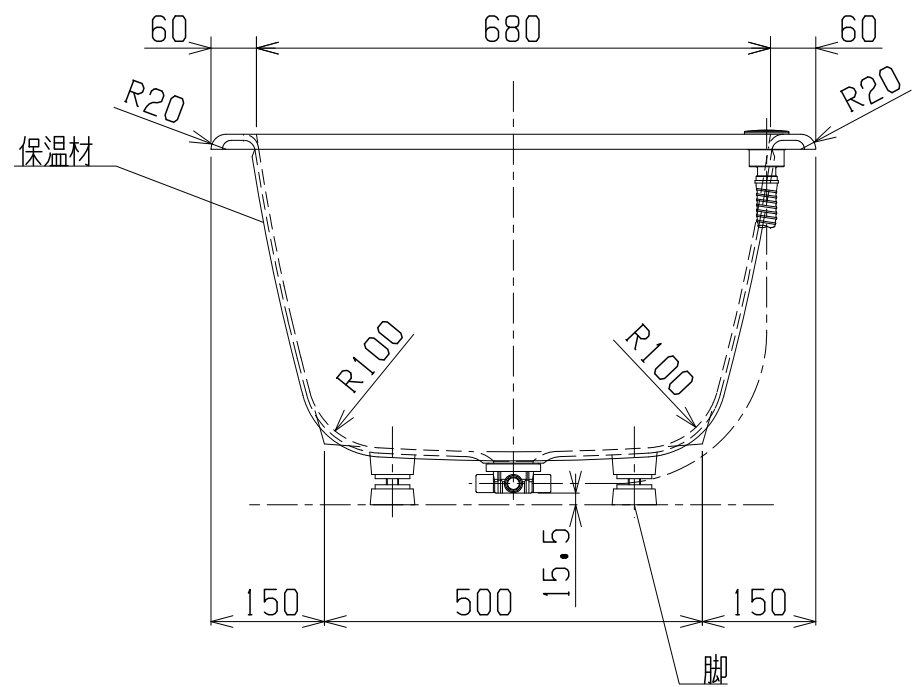

- 1. サイズ 外法寸法 (1600×800×490)  
内法寸法 (1440×680×420)
- 2. 容量 満水 260ℓ
- 3. ホーロー加工 下地: 湿式ホーロー加工  
上縁面、内面: 乾式ホーロー加工
- 4. 色 CW (クリスタルホワイト)
- 5. 外装 保温材 (ウレタンフォーム、厚さ5mm)
- 6. 脚 ネジ脚
- 7. 排水金具 1½インチ排水金具、ワンプッシュ排水栓 (直接排水)

品番	CIER-1680 (L)
品名	CASTIE 珪瑠バスタブ

※排水方向  
 作図の排水方向例はDです。  
 A、B、C、D  
 任意の方向をご指定ください。

・浴槽仕様

1. サイズ 外法寸法 (1600×800×490)  
内法寸法 (1440×680×420)
2. 容 量 満水 260ℓ
3. ホーロー加工 下地: 湿式ホーロー加工  
上縁面、内面: 乾式ホーロー加工
4. 色 CW (クリスタルホワイト)
5. 外 装 保温材 (ウレタンフォーム、厚さ5mm)
6. 脚 ネジ脚
7. 排水金具 1/2インチ排水金具、ワンプッシュ排水栓 (直接排水)

品番	CIER-1680 (R)
品名	CASTIE 珪瑯バスタブ