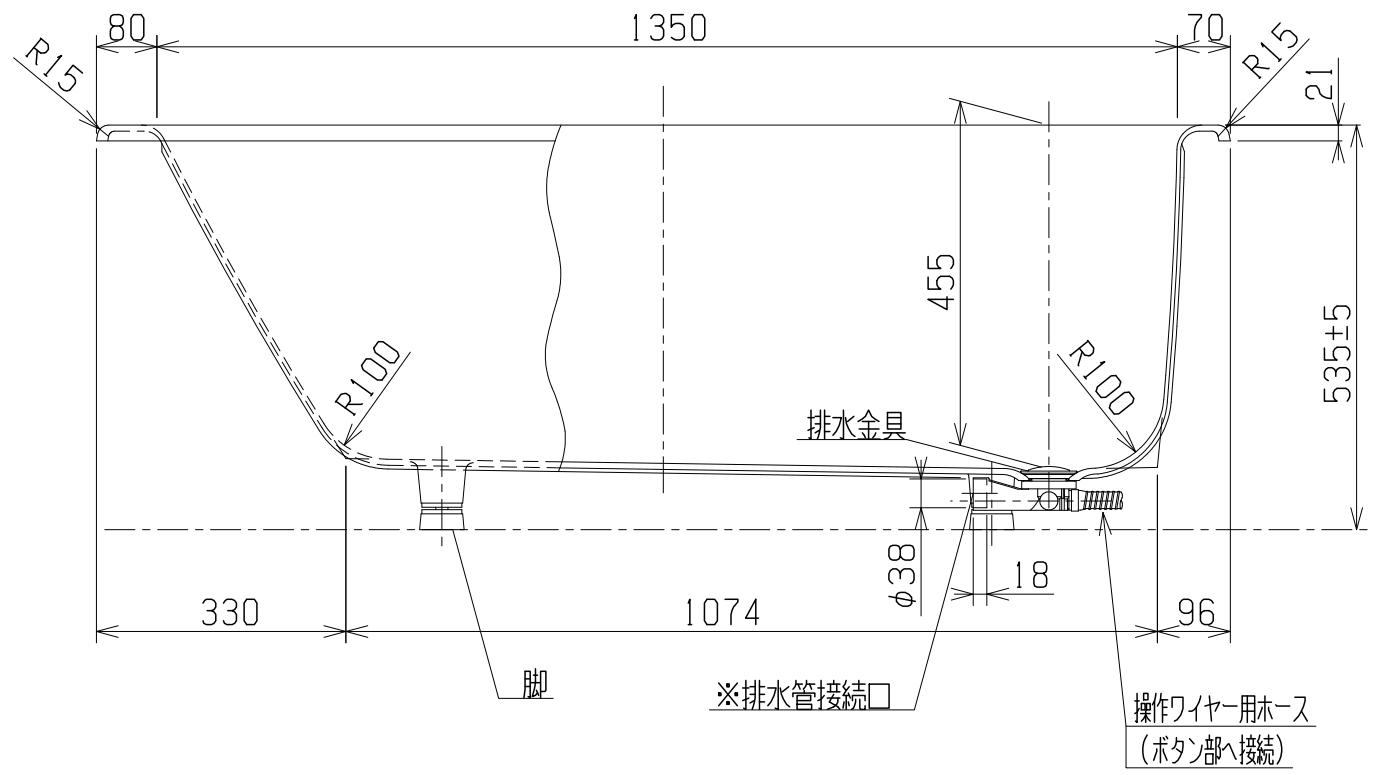

・浴槽仕様

- 1.サイズ 外法寸法(1500×700×535)  
内法寸法(1350×570×455)
- 2.容量 満水 265ℓ
- 3.ホーロー加工 下地:湿式ホーロー加工  
上縁面、内面:乾式ホーロー加工
- 4.色 CW(クリスタルホワイト)
- 5.外装 保温材(ウレタンフォーム、厚さ5mm)
- 6.脚 ネジ脚
- 7.排水金具 1½インチ排水金具、ワンプッシュ排水栓(直接排水)

品番	CIER-1570(L)
品名	CASTIE 珪瑠バスタブ

・浴槽仕様

- 1. サイズ 外法寸法 (1500×700×535)  
内法寸法 (1350×570×455)
- 2. 容 量 満水 265ℓ
- 3. ホーロー加工 下地: 湿式ホーロー加工  
上縁面、内面: 乾式ホーロー加工
- 4. 色 CW (クリスタルホワイト)
- 5. 外 装 保温材 (ウレタンフォーム、厚さ5mm)
- 6. 脚 ネジ脚
- 7. 排水金具 1½インチ排水金具、ワンプッシュ排水栓 (直接排水)

品番	CIER-1570 (R)
品名	CASTIE 珪瑯バスタブ