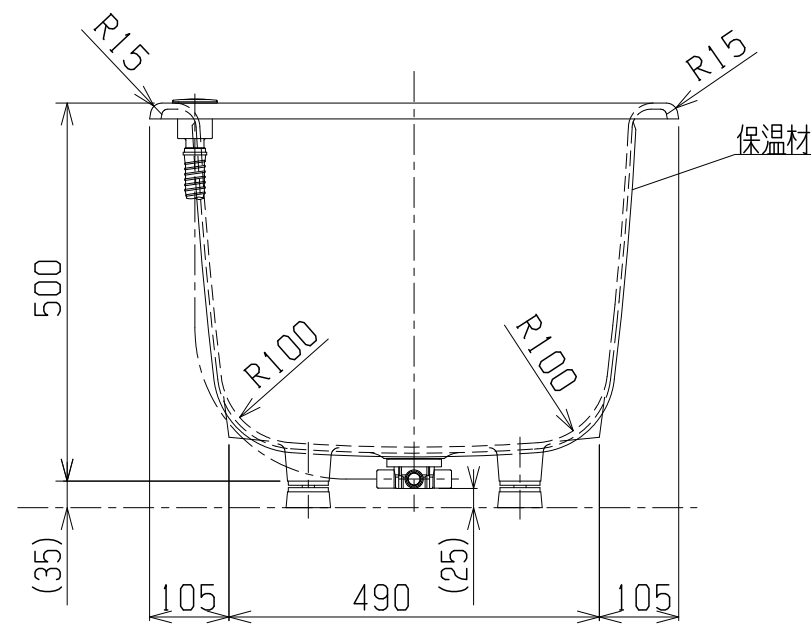

・浴槽仕様

- 1.サイズ 外法寸法(1500×700×535)  
内法寸法(1350×570×455)
- 2.容量 満水 265ℓ
- 3.ホーロー加工 下地:湿式ホーロー加工  
上縁面、内面:乾式ホーロー加工
- 4.色 CW(クリスタルホワイト)
- 5.外装 保温材(ウレタンフォーム、厚さ5mm)
- 6.脚 ネジ脚
- 7.排水金具 1½インチ排水金具、ワンプッシュ排水栓(直接排水)

品番	CIER-1570(L)
品名	CASTIE 珪瑠バスタブ

・浴槽仕様

- 1. サイズ 外法寸法 (1500×700×535)  
内法寸法 (1350×570×455)
- 2. 容 量 満水 265ℓ
- 3. ホーロー加工 下地: 湿式ホーロー加工  
上縁面、内面: 乾式ホーロー加工
- 4. 色 CW (クリスタルホワイト)
- 5. 外 装 保温材 (ウレタンフォーム、厚さ5mm)
- 6. 脚 ネジ脚
- 7. 排水金具 1½インチ排水金具、ワンプッシュ排水栓 (直接排水)

品番	CIER-1570 (R)
品名	CASTIE 珪瑯バスタブ