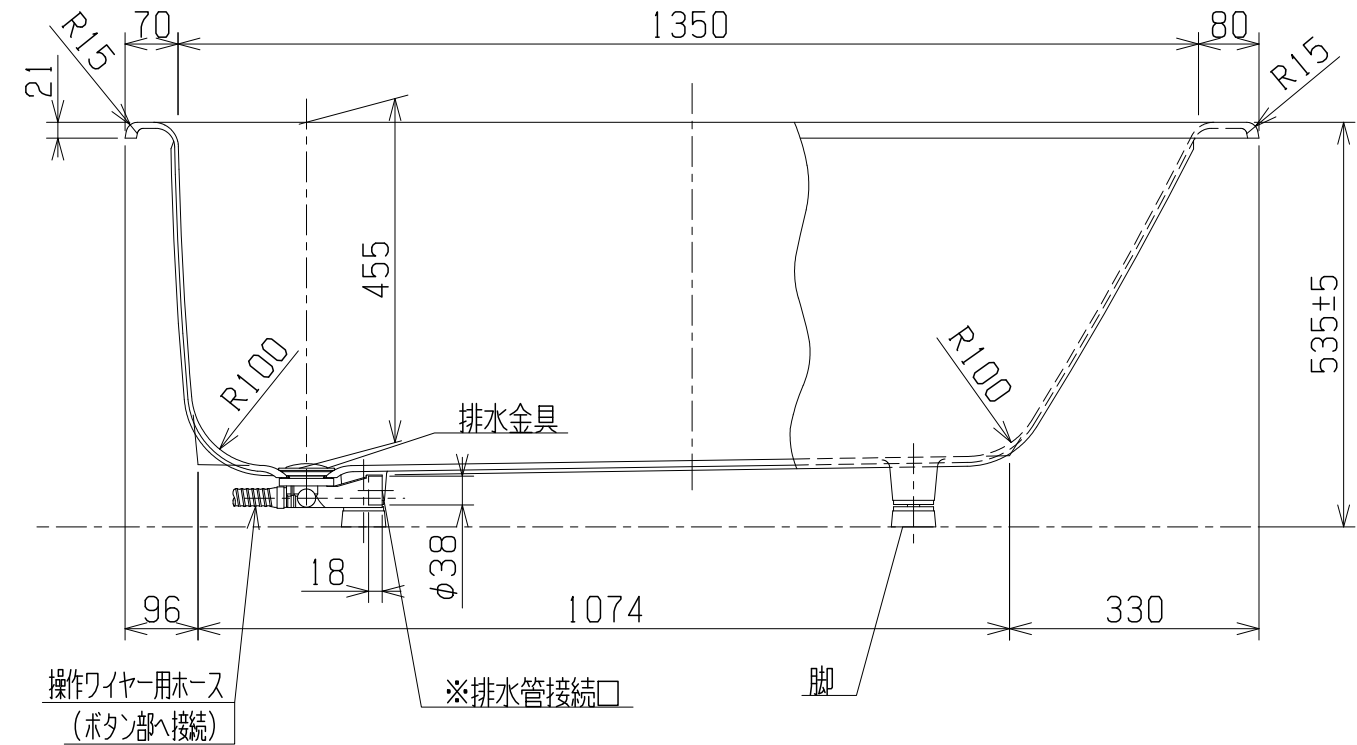

・浴槽仕様

- 1.サイズ 外法寸法(1500×700×535)  
内法寸法(1350×570×455)
- 2.容量 満水 265ℓ
- 3.ホーロー加工 下地:湿式ホーロー加工  
上縁面、内面:乾式ホーロー加工
- 4.色 CW(クリスタルホワイト)
- 5.外装 保温材(ウレタンフォーム、厚さ5mm)
- 6.脚 ネジ脚
- 7.排水金具 1½インチ排水金具、ワンプッシュ排水栓(直接排水)

品番	CIER-1570(L)
品名	CASTIE 珪瑠バスタブ

・浴槽仕様

- 1. サイズ 外法寸法 (1500×700×535)  
内法寸法 (1350×570×455)
- 2. 容 量 満水 265ℓ
- 3. ホーロー加工 下地: 湿式ホーロー加工  
上縁面、内面: 乾式ホーロー加工
- 4. 色 CW (クリスタルホワイト)
- 5. 外 装 保温材 (ウレタンフォーム、厚さ5mm)
- 6. 脚 ネジ脚
- 7. 排水金具 1½インチ排水金具、ワンプッシュ排水栓 (直接排水)

品番	CIER-1570 (R)
品名	CASTIE 珪瑯バスタブ