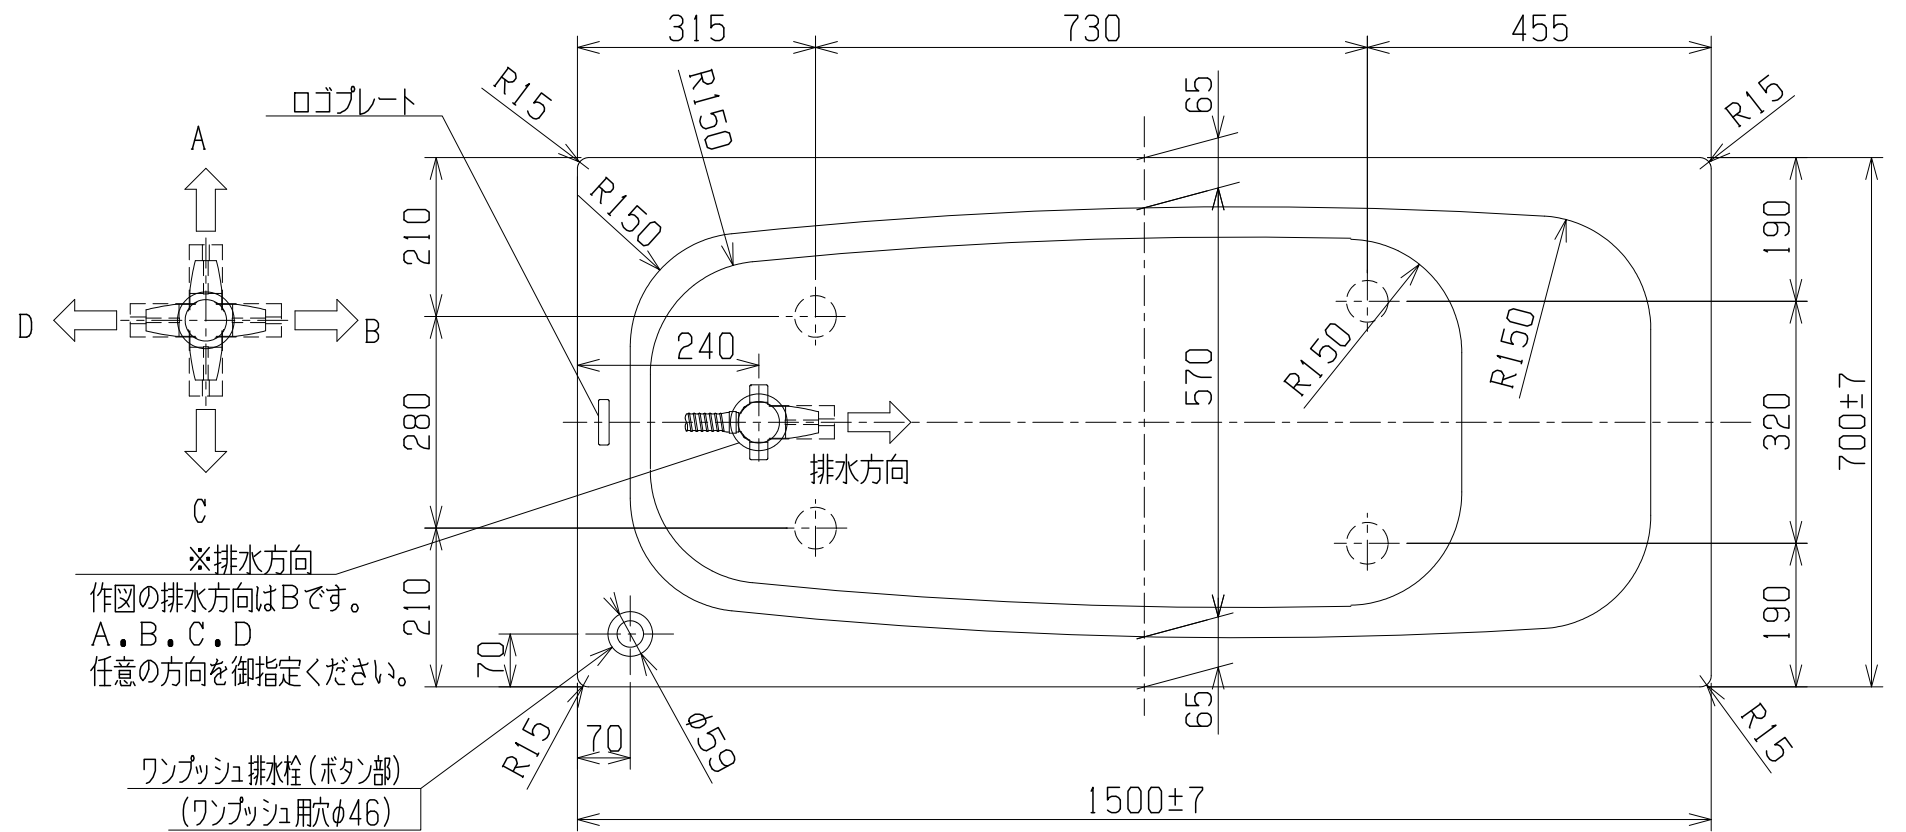

・浴槽仕様

- 1.サイズ 外法寸法(1500×700×535)  
内法寸法(1350×570×455)
- 2.容量 満水 265ℓ
- 3.ホーロー加工 下地:湿式ホーロー加工  
上縁面、内面:乾式ホーロー加工
- 4.色 CW(クリスタルホワイト)
- 5.外装 保温材(ウレタンフォーム、厚さ5mm)
- 6.脚 ネジ脚
- 7.排水金具 1½インチ排水金具、ワンプッシュ排水栓(直接排水)

品番	CIER-1570(L)
品名	CASTIE 珪瑠バスタブ

・浴槽仕様

- 1. サイズ 外法寸法 (1500×700×535)  
内法寸法 (1350×570×455)
- 2. 容 量 満水 265ℓ
- 3. ホーロー加工 下地: 湿式ホーロー加工  
上縁面、内面: 乾式ホーロー加工
- 4. 色 CW (クリスタルホワイト)
- 5. 外 装 保温材 (ウレタンフォーム、厚さ5mm)
- 6. 脚 ネジ脚
- 7. 排水金具 1½インチ排水金具、ワンプッシュ排水栓 (直接排水)

品番	CIER-1570 (R)
品名	CASTIE 珪瑯バスタブ