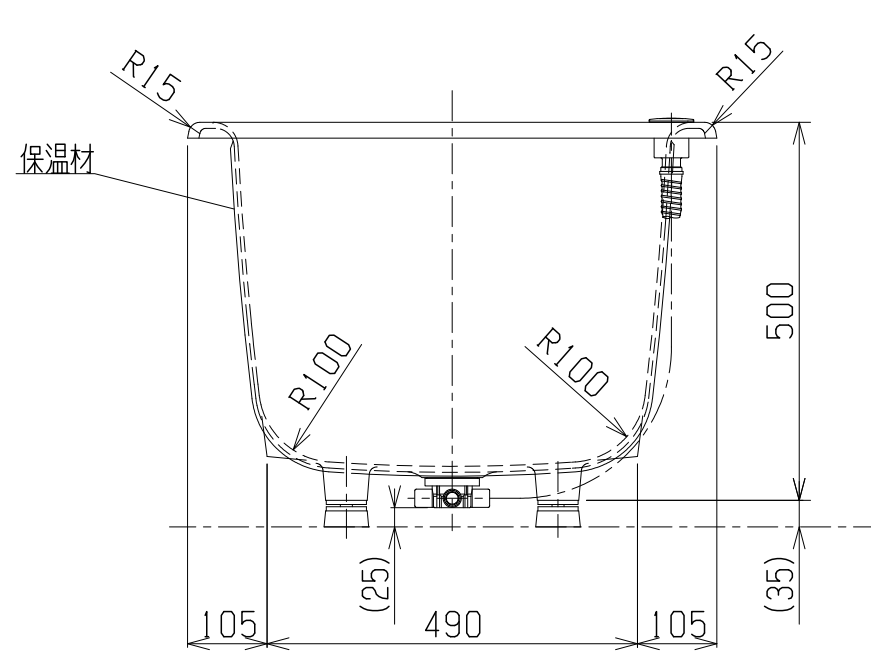

・浴槽仕様

- 1.サイズ 外法寸法(1500×700×535)  
内法寸法(1350×570×455)
- 2.容量 満水 265ℓ
- 3.ホーロー加工 下地:湿式ホーロー加工  
上縁面、内面:乾式ホーロー加工
- 4.色 CW(クリスタルホワイト)
- 5.外装 保温材(ウレタンフォーム、厚さ5mm)
- 6.脚 ネジ脚
- 7.排水金具 1½インチ排水金具、ワンプッシュ排水栓(直接排水)

品番	CIER-1570(L)
品名	CASTIE 珪瑠バスタブ

・浴槽仕様

- 1. サイズ 外法寸法 (1500×700×535)  
内法寸法 (1350×570×455)
- 2. 容 量 満水 265ℓ
- 3. ホーロー加工 下地: 湿式ホーロー加工  
上縁面、内面: 乾式ホーロー加工
- 4. 色 CW (クリスタルホワイト)
- 5. 外 装 保温材 (ウレタンフォーム、厚さ5mm)
- 6. 脚 ネジ脚
- 7. 排水金具 1½インチ排水金具、ワンプッシュ排水栓 (直接排水)

品番	CIER-1570 (R)
品名	CASTIE 珪瑯バスタブ