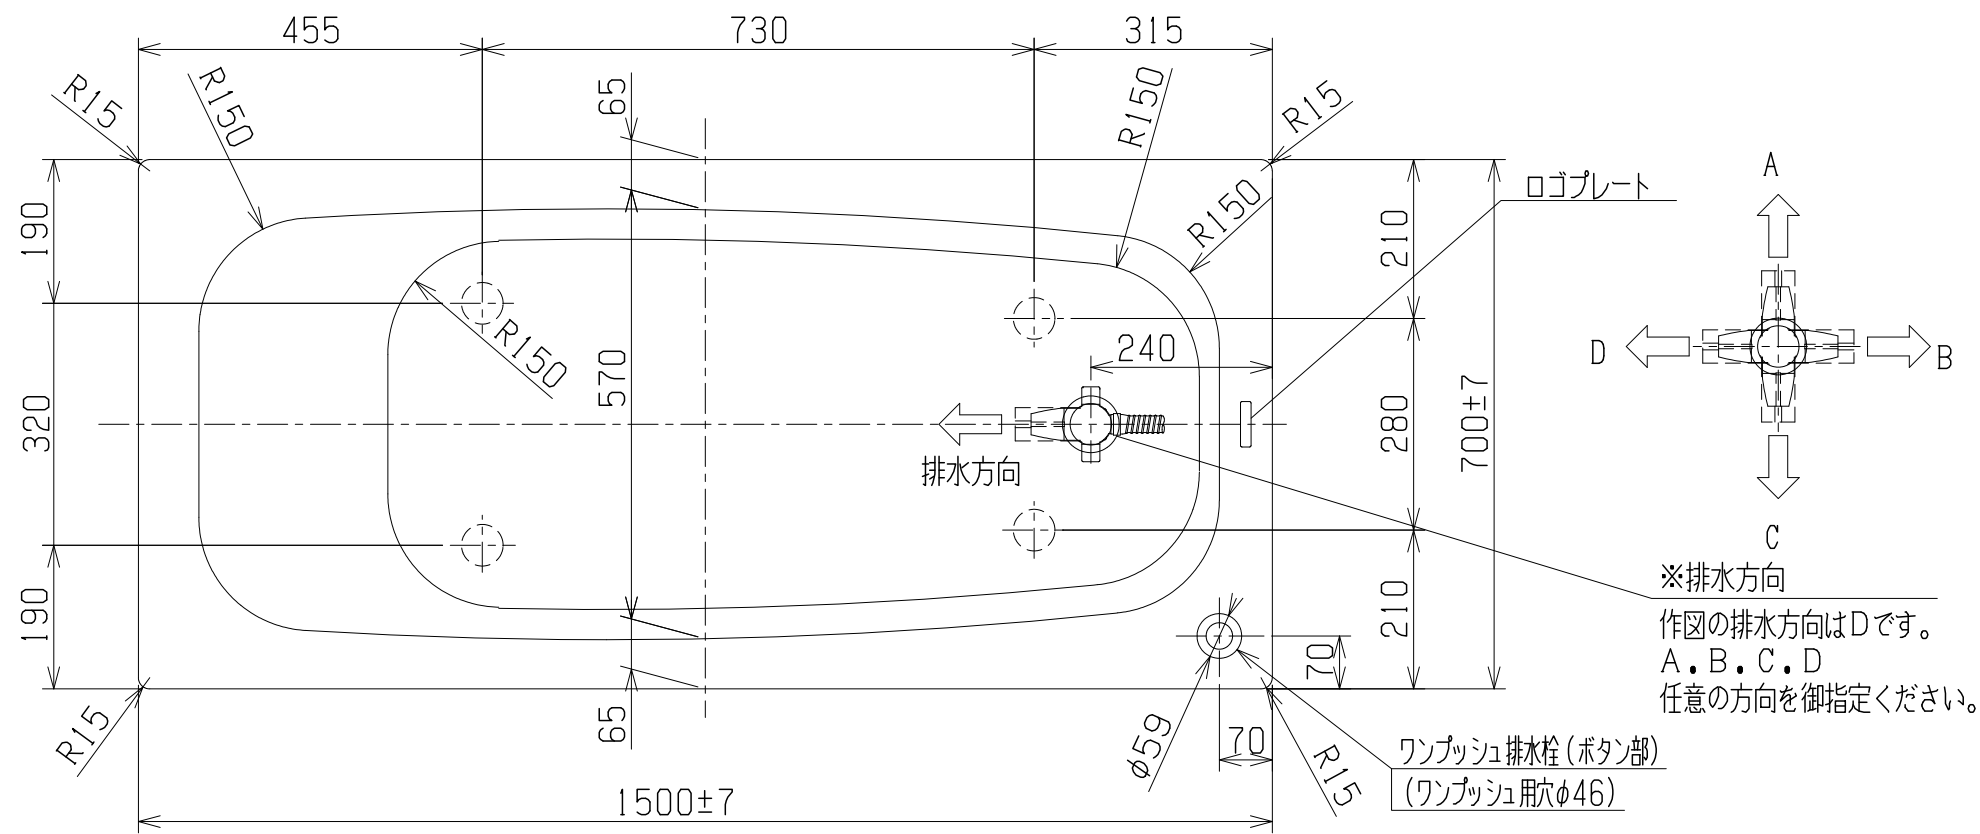

・浴槽仕様

- 1.サイズ 外法寸法(1500×700×535)  
内法寸法(1350×570×455)
- 2.容量 満水 265ℓ
- 3.ホーロー加工 下地:湿式ホーロー加工  
上縁面、内面:乾式ホーロー加工
- 4.色 CW(クリスタルホワイト)
- 5.外装 保温材(ウレタンフォーム、厚さ5mm)
- 6.脚 ネジ脚
- 7.排水金具 1½インチ排水金具、ワンプッシュ排水栓(直接排水)

品番	CIER-1570(L)
品名	CASTIE 珪瑠バスタブ

・浴槽仕様

- 1. サイズ 外法寸法 (1500×700×535)  
内法寸法 (1350×570×455)
- 2. 容 量 満水 265ℓ
- 3. ホーロー加工 下地: 湿式ホーロー加工  
上縁面、内面: 乾式ホーロー加工
- 4. 色 CW (クリスタルホワイト)
- 5. 外 装 保温材 (ウレタンフォーム、厚さ5mm)
- 6. 脚 ネジ脚
- 7. 排水金具 1½インチ排水金具、ワンプッシュ排水栓 (直接排水)

品番	CIER-1570 (R)
品名	CASTIE 珪瑯バスタブ