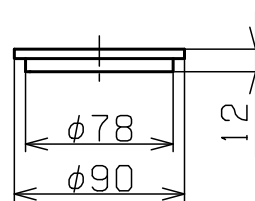

CB2-BL	ブラン
CB2-CS	クレールシャボン
CB2-BS	ブランストライプ
CB2-NS	ノアールストライプ
品番	色