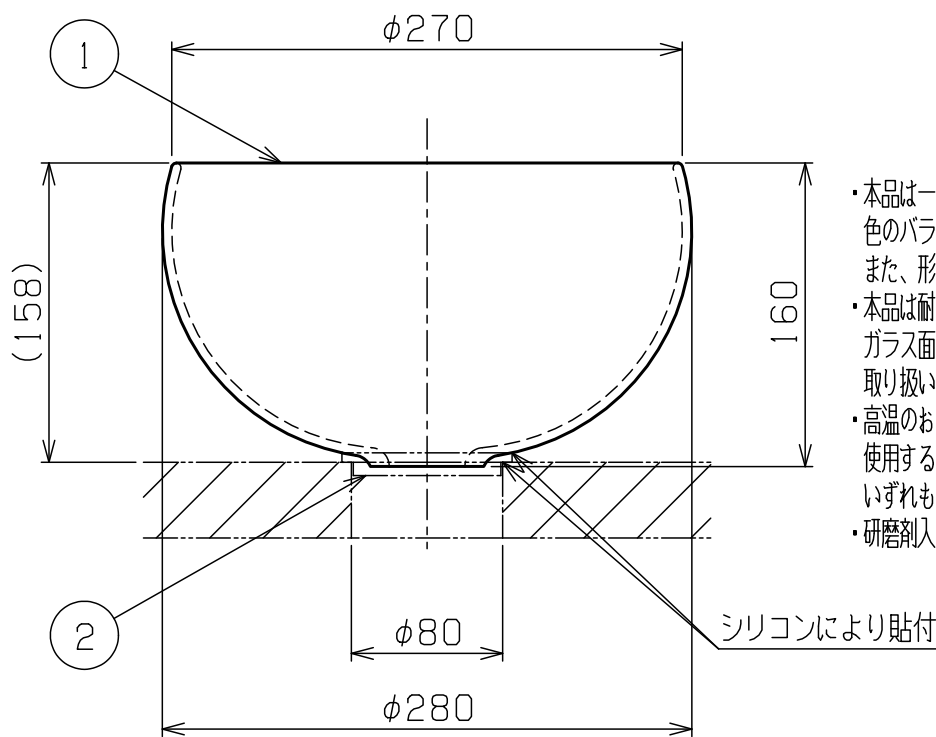

CB2-BL	ブラン
CB2-CS	クレールシャボン
CB2-BS	ブランストライプ
CB2-NS	ノアールストライプ
品番	色

- ・本品は一品生産品ですので、同品番で有っても色合いや色のバランスが異なることがあります。
- ・また、形状に歪みなどが生じる場合があります。
- ・本品は耐熱・強化ガラス製品ではありません。急激な温度変化やガラス面への物の落下などにより破損することがあります。取り扱いには十分注意してください。
- ・高温のお湯の吐水は避けてください。また、氷水などを溜めて使用することも避けてください。
- ・いずれも破損などが生じる場合があります。
- ・研磨剤入りの洗剤や金属たわしなどは使用しないで下さい。

重量 3.0kg  
容量 6L

洗面台

8				
7				
6				
5				
4				
3				
2	取付リング	ABS	1	黒
1	手洗器本体	ガラス	1	別表参照
部番	部品名	材質	個数	摘要・仕上