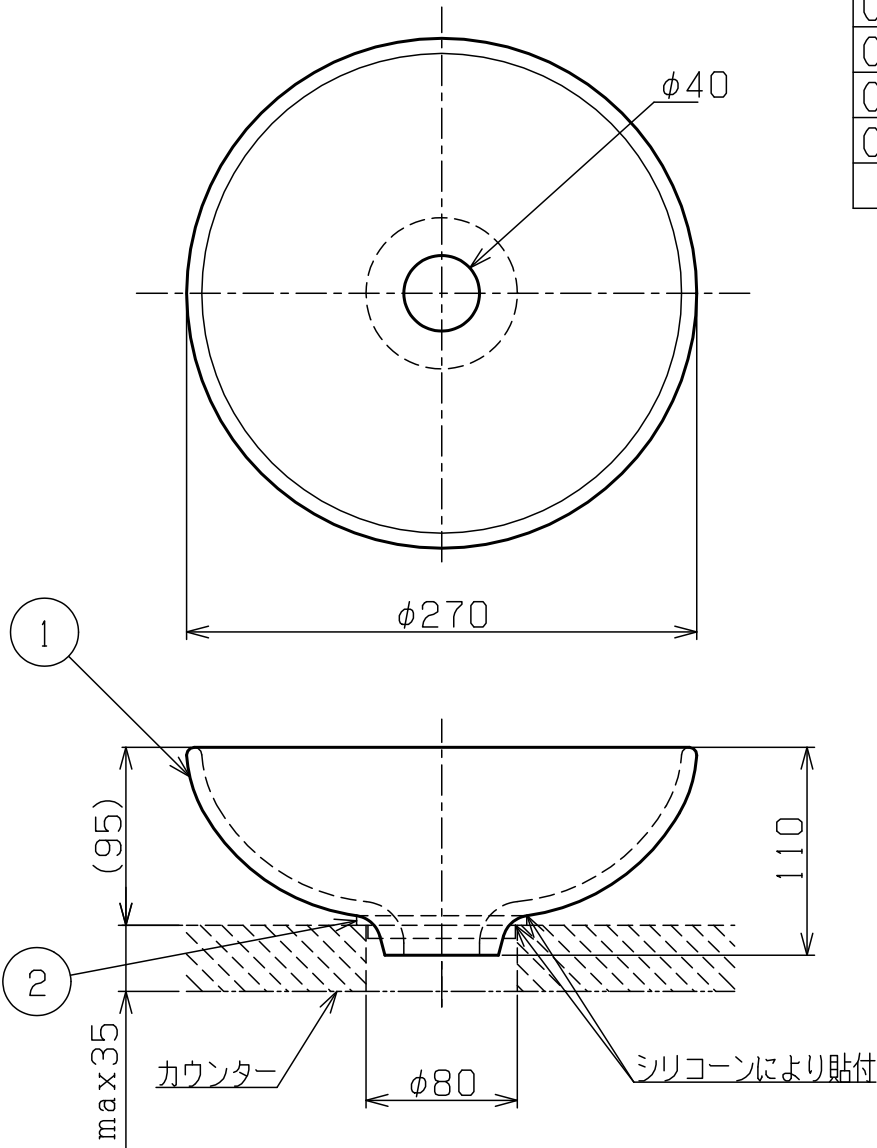

CB1-SP	スパイラル
CB1-OG	外側グレー (内側ホワイト)
CB1-OW	外側ホワイト (内側グレー)
CB1-DS	ダークスモーク
CB1-OP	オパール
品番	色

重量 1.4kg
容量 3L

※本製品は一品一品職人が製作しているため、寸法、色調等にばらつきがあります。

8				
7				
6				
5				
4				
3				
2	取付リング	ABS	1	黒
1	手洗器本体	ガラス	1	別表参照
部番	部品名	材質	個数	摘要・仕上