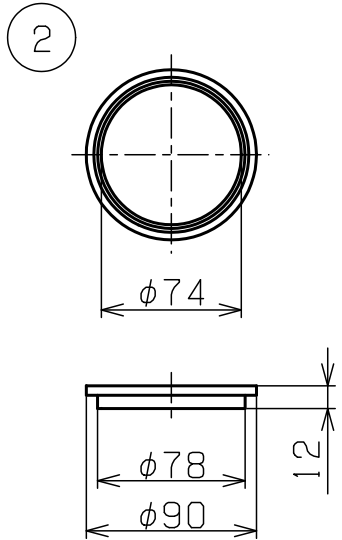

CB1-SP	スパイラル
CB1-OG	外側グレー (内側ホワイト)
CB1-OW	外側ホワイト (内側グレー)
CB1-DS	ダークスモーク
CB1-OP	オパール
品番	色

重量 1.4kg
容量 3L

※本製品は一品一品職人が製作しているため、寸法、色調等にばらつきがあります。

8				
7				
6				
5				
4				
3				
2	取付リング	ABS	1	黒
1	手洗器本体	ガラス	1	別表参照
部番	部品名	材質	個数	摘要・仕上