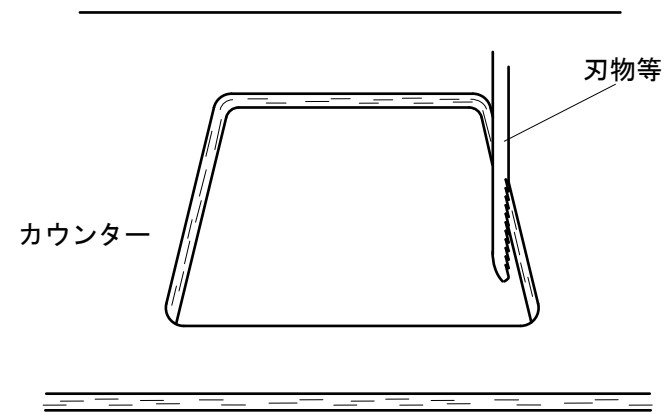

製品についてのお問い合わせは

・TEL 03-5909-0503~4
・FAX 03-5909-0518

2018.01

2-1. 取付設置方法

- 1) 取付けるカウンターを同梱のテンプレートを参照し開口して下さい。(図1参照)

図1

- 2) ①ボウル本体裏面のリム面周囲にシリコンを塗布します。

図2

- 3) ①ボウル本体を1)で開口したカウンターへセットします。(図3参照)
カウンター表面よりボウル外にはみ出したシリコンは手早く綺麗にふき取り仕上げて下さい。

図3

2. 製品図面

本製品は陶磁器のため、出来上がりに多少の寸法誤差が生じる場合があります、
現物あわせにて取付けをお願いします。

洗面ボウル重量 19.0kg
洗面ボウル容量 8.9L