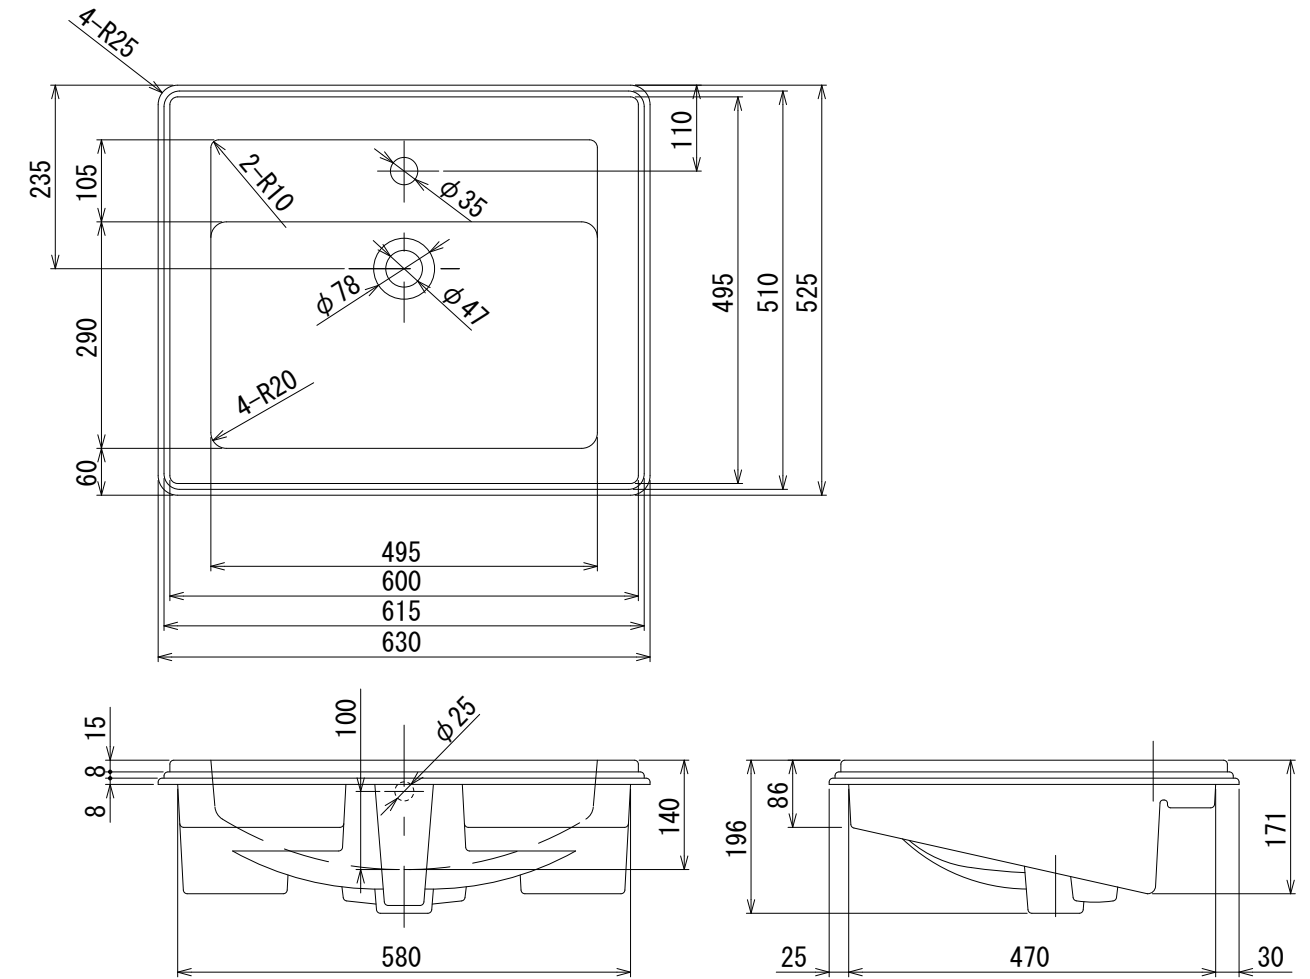

製品についてのお問い合わせは

・TEL 03-5909-0503~4
・FAX 03-5909-0518

2018.01

2-1. 取付設置方法

- 1) 取付けるカウンターを同梱のテンプレートを参照し開口して下さい。(図1参照)

図1

- 2) ①ボウル本体裏面のリム面周囲にシリコンを塗布します。

図2

- 3) ①ボウル本体を1)で開口したカウンターへセットします。(図3参照)
カウンター表面よりボウル外にはみ出したシリコンは手早く綺麗にふき取り仕上げて下さい。

図3

2. 製品図面

本製品は陶磁器のため、出来上がりに多少の寸法誤差が生じる場合があります、
現物あわせにて取付けをお願いします。

洗面ボウル重量 19.0kg
洗面ボウル容量 8.9L