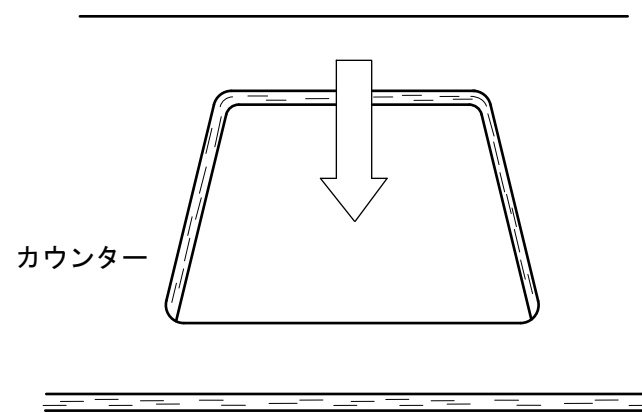

- 3) ①ボウル本体を1)で開口したカウンターへセットします。(図3参照)
カウンター表面よりボウル外にはみ出したシリコンは手早く綺麗にふき取り仕上げて下さい。

図3

2. 製品図面

本製品は陶磁器のため、出来上がりに多少の寸法誤差が生じる場合があります、
現物あわせにて取付けをお願いします。

洗面ボウル重量 19.0kg
洗面ボウル容量 8.9L