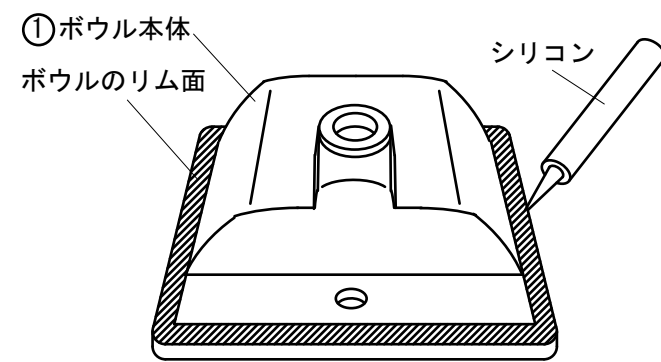

製品についてのお問い合わせは

・TEL 03-5909-0503~4
・FAX 03-5909-0518

2018.01

2-1. 取付設置方法

- 1) 取付けるカウンターを同梱のテンプレートを参照し開口して下さい。(図1参照)

図1

- 2) ①ボウル本体裏面のリム面周囲にシリコンを塗布します。

図2

- 3) ①ボウル本体を1)で開口したカウンターへセットします。(図3参照)
カウンター表面よりボウル外にはみ出したシリコンは手早く綺麗にふき取り仕上げて下さい。

図3

2. 製品図面

本製品は陶磁器のため、出来上がりに多少の寸法誤差が生じる場合があります、
現物あわせにて取付けをお願いします。

洗面ボウル重量 19.0kg
洗面ボウル容量 8.9L