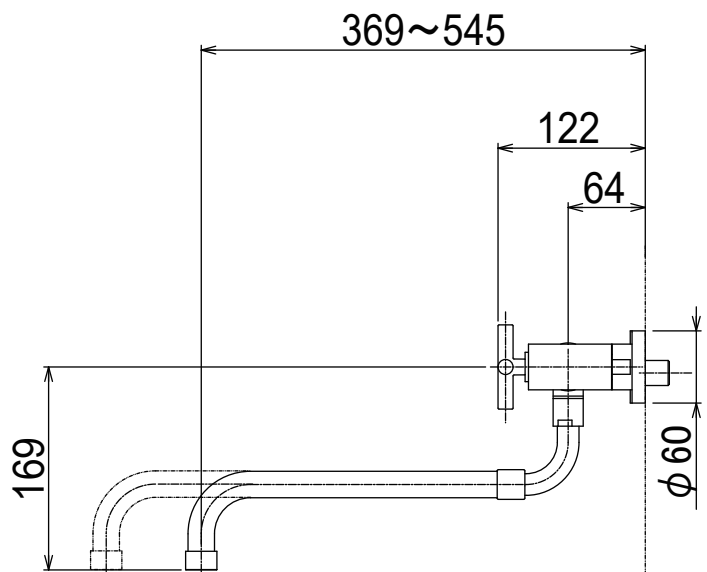

給湯G1/2

給水G1/2

品番

31.151.892.XX

セレクション名

仕上

品名

壁出2バルブキッチン用混合栓

寸法参考図

DORN
BRACHT

株式会社 **リラインス**