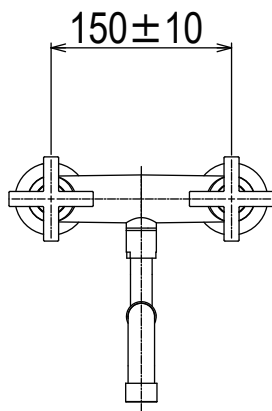

給湯G1/2

給水G1/2

品番

31.151.892.XX

セレクション名

仕上

品名

壁出2バルブキッチン用混合栓

寸法参考図

DORN
BRACHT

株式会社 **リラインス**