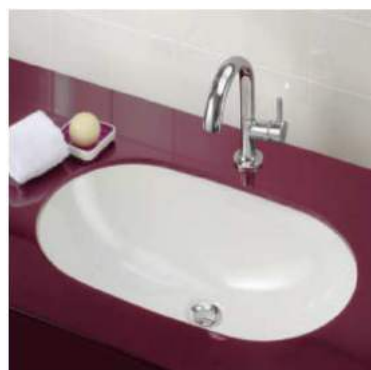

4162.60.01
アンダーカウンター型洗面器