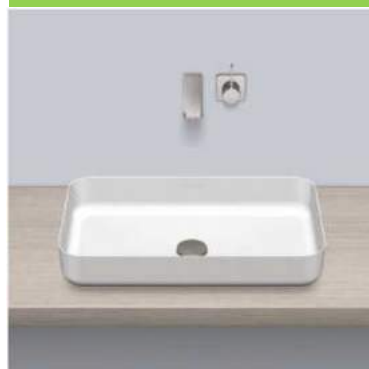

Alapesm 洗面手洗器

品番・品名

UB.SR650
アンダーカウンター型洗面器

EB.SR650
オーバーカウンター型洗面器

EB.SR650H
オーバーカウンター型洗面器

EB.R800H
オーバーカウンター型洗面器

EB.SR585H
オーバーカウンター型洗面器

品番・品名