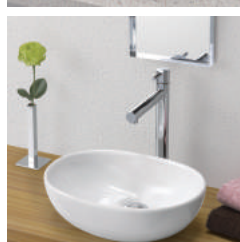

品番 RW106
品名 置き型手洗器