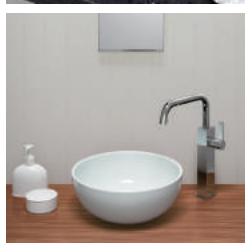

# 手洗器

**クレールガラス・シリーズ**  
品番 CB2-xx  
置き型手洗器

**シルバーポーセリン・シリーズ**  
品番 CB2-xx  
置き型手洗器

**パールポーセリン・シリーズ**  
品番 LSP-xx  
置き型手洗器

**ウォーターシェル**  
品番 LSB-1  
置き型手洗器

**ムーンガラス・シリーズ**  
品番 CB1-xx  
置き型手洗器

**シルキーポーセリン・シリーズ**  
品番 LSB2-xx  
置き型手洗器

**シルキーポーセリン・シリーズ**  
品番 LSB2-xx  
置き型手洗器

**モノクローム・シリーズ**  
品番 LCM3-xx  
置き型手洗器

**モノクローム・シリーズ**  
品番 LCM4-xx  
置き型手洗器

**モノクローム・シリーズ**  
品番 LCM4C-xx  
置き型手洗器

**モノクローム・シリーズ**  
品番 LCM4S-xx  
置き型手洗器

**モノクローム・シリーズ**  
品番 LCM2-xx  
置き型手洗器