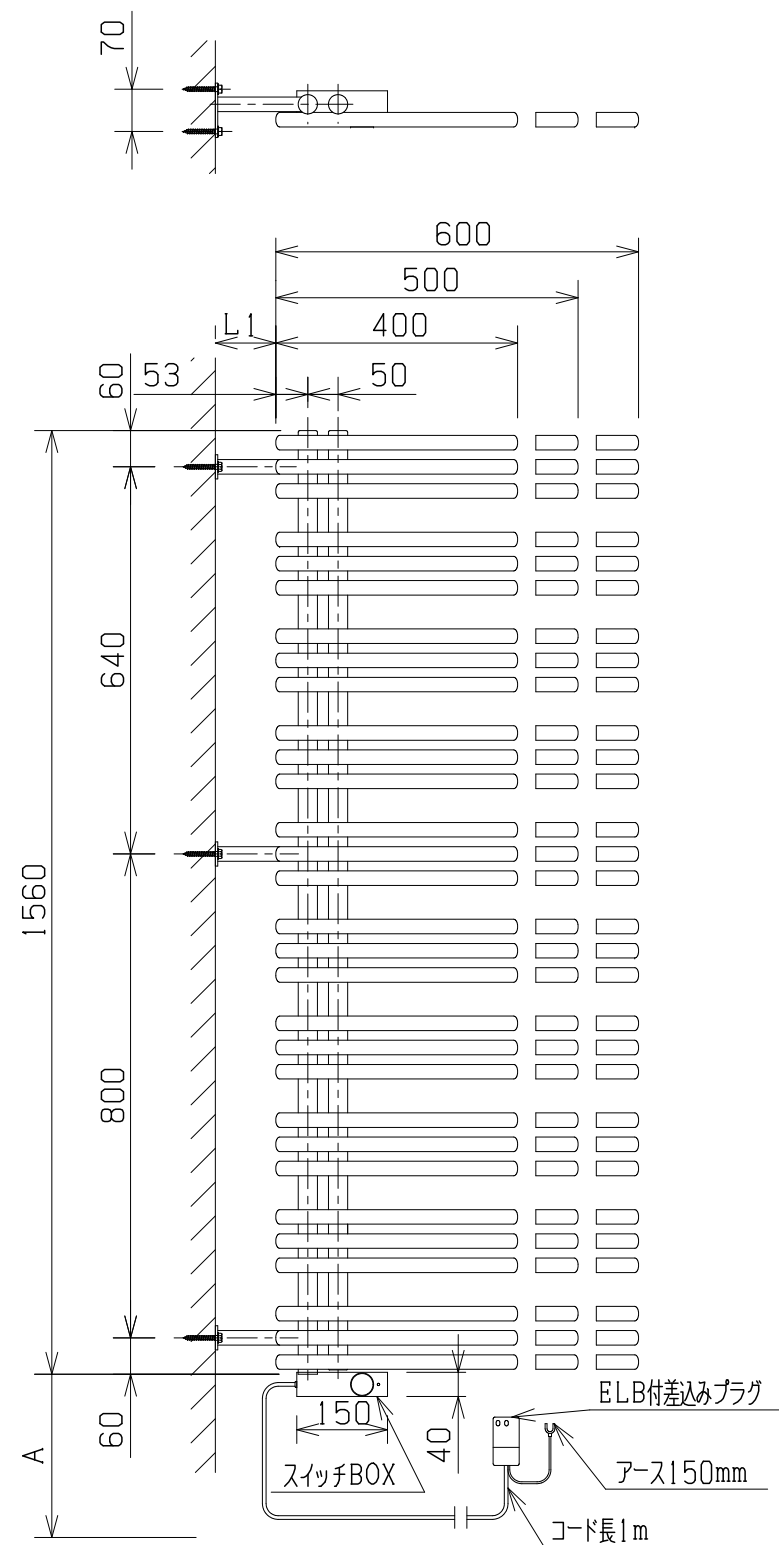

L寸法	400mm	500mm	600mm
重量(支持部除く)	20.4kg	23.5kg	26.6kg

■外形寸法

L1=50~100mm  
 A:床からの高さは使い勝手とインテリアに合わせてご決定ください(但し70mm以上)。  
 取付けビス頭のカバーにビスキャップ(別売)を用意しております。別途お問い合わせください。  
 本図は左勝手(L)です。

■記事

定格電圧 :AC 100V  
 定格消費電力:600W  
 漏電保護器 :100V, AC, 12A, 15mA  
 (差し込みプラグELB)  
 50/60HZ兼用  
 アース線 :Y端子接続 長さ150mm  
 温度ヒューズ:91℃  
 温度調整範囲:30℃~70℃  
 凍結温度 : -13℃  
 電源コード長:1000mm

■立体形状

■横壁支持ベース形状

■付属ビス

品番	YAER1540/1550/1560AL
品名	タオルウォーマーリミテッドスペースヒーター

L寸法	400mm	500mm	600mm
重量(支持部除く)	20.4kg	23.5kg	26.6kg

■外形寸法

L1=50~100mm

A: 床からの高さは使い勝手とインテリアに合わせてご決定ください(但し70mm以上)。  
取付けビス頭のカバーにビスキャップ(別売)を用意しております。別途お問い合わせください。  
本図は右勝手(R)です。

■記事

定格電圧 : AC 100V  
 定格消費電力: 600W  
 漏電保護器 : 100V, AC, 12A, 15mA  
 (差し込みプラグELB)  
 50/60HZ兼用  
 アース線 : Y端子接続 長さ150mm  
 温度ヒューズ: 91℃  
 温度調整範囲: 30℃~70℃  
 凍結温度 : -13℃  
 電源コード長: 1000mm

■横壁支持ベース形状

■付属ビス

■立体形状