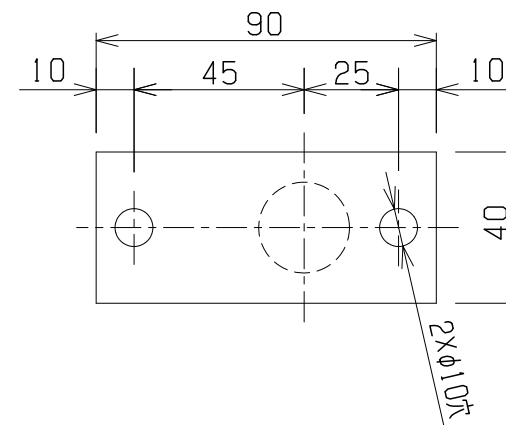

■横壁支持ベース形状

■付属ビス

■立体形状