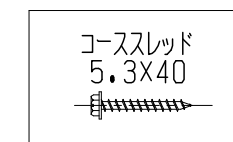

L寸法	400mm	500mm	600mm
重量(支持部除く)	20.4kg	23.5kg	26.6kg

■外形寸法

L1=50~100mm

A: 床からの高さは使い勝手とインテリアに合わせてご決定ください(但し70mm以上)。
取付けビス頭のカバーにビスキャップ(別売)を用意しております。別途お問い合わせください。
本図は右勝手(R)です。

■記事

定格電圧 : AC 100V
定格消費電力: 600W
漏電保護器 : 100V, AC, 12A, 15mA
(差し込みプラグELB)
50/60HZ兼用
アース線 : Y端子接続 長さ150mm
温度ヒューズ: 91℃
温度調整範囲: 30℃~70℃
凍結温度 : -13℃
電源コード長: 1000mm

■横壁支持ベース形状

■付属ビス

■立体形状

品番	YAER1540/1550/1560AR
品名	タオルウォーマー+リミテッドスペースヒーター