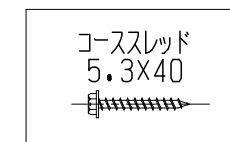

L寸法	400mm	500mm	600mm
重量(支持部除く)	20.4kg	23.5kg	26.6kg

■外形寸法

L1=50~100mm  
 A:床からの高さは使い勝手とインテリアに合わせてご決定ください(但し70mm以上)。  
 取付けビス頭のカバーにビスキャップ(別売)を用意しております。別途お問い合わせください。  
 本図は左勝手(L)です。

■記事

定格電圧 :AC 100V  
 定格消費電力:600W  
 漏電保護器 :100V, AC, 12A, 15mA  
 (差し込みプラグELB)  
 50/60HZ兼用  
 アース線 :Y端子接続 長さ150mm  
 温度ヒューズ:91℃  
 温度調整範囲:30℃~70℃  
 凍結温度 : -13℃  
 電源コード長:1000mm

■立体形状

■横壁支持ベース形状

■付属ビス

品番	YAER1540/1550/1560AL
品名	タオルウォーマーリミテッドスペースヒーター

L寸法	400mm	500mm	600mm
重量(支持部除く)	20.4kg	23.5kg	26.6kg

■外形寸法

L1=50~100mm

A: 床からの高さは使い勝手とインテリアに合わせてご決定ください(但し70mm以上)。  
取付けビス頭のカバーにビスキャップ(別売)を用意しております。別途お問い合わせください。  
本図は右勝手(R)です。