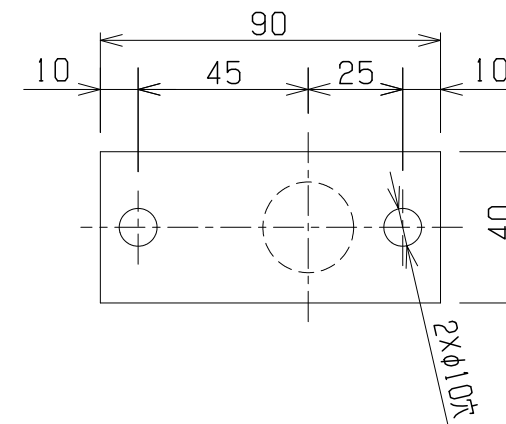

L寸法	400mm	500mm	600mm
重量(支持部除く)	20.4kg	23.5kg	26.6kg

■外形寸法

L1=50~100mm  
 A:床からの高さは使い勝手とインテリアに合わせてご決定ください(但し70mm以上)。  
 取付けビス頭のカバーにビスキャップ(別売)を用意しております。別途お問い合わせください。  
 本図は左勝手(L)です。

■記事

定格電圧 :AC 100V  
 定格消費電力:600W  
 漏電保護器 :100V, AC, 12A, 15mA  
 (差し込みプラグELB)  
 50/60HZ兼用  
 アース線 :Y端子接続 長さ150mm  
 温度ヒューズ:91℃  
 温度調整範囲:30℃~70℃  
 凍結温度 : -13℃  
 電源コード長:1000mm

■立体形状

■横壁支持ベース形状

■付属ビス

品番	YAER1540/1550/1560AL
品名	タオルウォーマーリミテッドスペースヒーター

L寸法	400mm	500mm	600mm
重量(支持部除く)	20.4kg	23.5kg	26.6kg

■外形寸法

L1=50~100mm

A: 床からの高さは使い勝手とインテリアに合わせてご決定ください(但し70mm以上)。  
取付けビス頭のカバーにビスキャップ(別売)を用意しております。別途お問い合わせください。  
本図は右勝手(R)です。