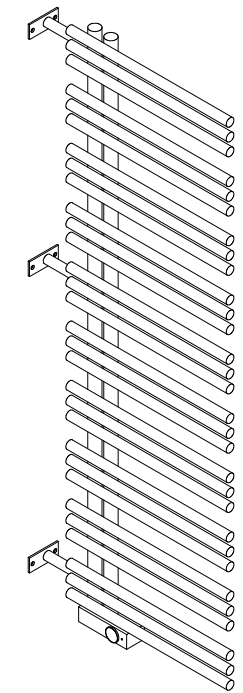

L寸法	400mm	500mm	600mm
重量(支持部除く)	20.4kg	23.5kg	26.6kg

■外形寸法

L1=50~100mm  
 A:床からの高さは使い勝手とインテリアに合わせてご決定ください(但し70mm以上)。  
 取付けビス頭のカバーにビスキャップ(別売)を用意しております。別途お問い合わせください。  
 本図は左勝手(L)です。

■記事

定格電圧 :AC 100V  
 定格消費電力:600W  
 漏電保護器 :100V, AC, 12A, 15mA  
 (差し込みプラグELB)  
 50/60HZ兼用  
 アース線 :Y端子接続 長さ150mm  
 温度ヒューズ:91℃  
 温度調整範囲:30℃~70℃  
 凍結温度 : -13℃  
 電源コード長:1000mm

■立体形状

■横壁支持ベース形状

■付属ビス

品番	YAER1540/1550/1560AL
品名	タオルウォーマーリミテッドスペースヒーター

L寸法	400mm	500mm	600mm
重量(支持部除く)	20.4kg	23.5kg	26.6kg

■外形寸法

L1=50~100mm

A: 床からの高さは使い勝手とインテリアに合わせてご決定ください(但し70mm以上)。  
取付けビス頭のカバーにビスキャップ(別売)を用意しております。別途お問い合わせください。  
本図は右勝手(R)です。

■記事

定格電圧 : AC 100V  
 定格消費電力: 600W  
 漏電保護器 : 100V, AC, 12A, 15mA  
 (差し込みプラグELB)  
 50/60HZ兼用  
 アース線 : Y端子接続 長さ150mm  
 温度ヒューズ: 91℃  
 温度調整範囲: 30℃~70℃  
 凍結温度 : -13℃  
 電源コード長: 1000mm

■横壁支持ベース形状

■付属ビス

■立体形状