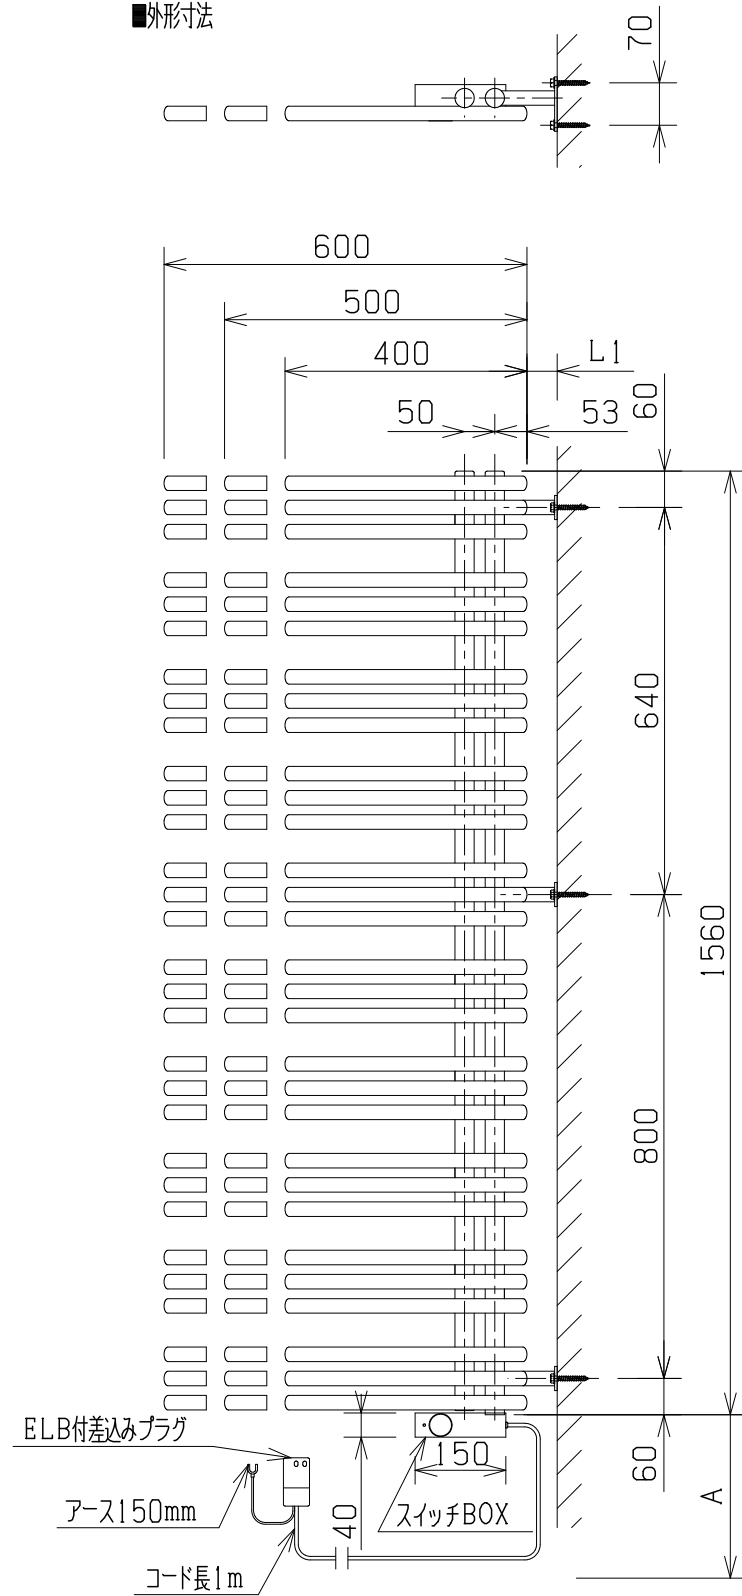

L寸法	400mm	500mm	600mm
重量(支持部除く)	20.4kg	23.5kg	26.6kg

■外形寸法

L1=50~100mm  
 A:床からの高さは使い勝手とインテリアに合わせてご決定ください(但し70mm以上)。  
 取付けビス頭のカバーにビスキャップ(別売)を用意しております。別途お問い合わせください。  
 本図は左勝手(L)です。

■記事

定格電圧 :AC 100V  
 定格消費電力:600W  
 漏電保護器 :100V, AC, 12A, 15mA  
 (差し込みプラグELB)  
 50/60HZ兼用  
 アース線 :Y端子接続 長さ150mm  
 温度ヒューズ:91℃  
 温度調整範囲:30℃~70℃  
 凍結温度 : -13℃  
 電源コード長:1000mm

■立体形状

■横壁支持ベース形状

■付属ビス

品番	YAER1540/1550/1560AL
品名	タオルウォーマーリミテッドスペースヒーター

L寸法	400mm	500mm	600mm
重量(支持部除く)	20.4kg	23.5kg	26.6kg

■外形寸法

L1=50~100mm

A: 床からの高さは使い勝手とインテリアに合わせてご決定ください(但し70mm以上)。  
取付けビス頭のカバーにビスキャップ(別売)を用意しております。別途お問い合わせください。  
本図は右勝手(R)です。

■記事

定格電圧 : AC 100V  
 定格消費電力: 600W  
 漏電保護器 : 100V, AC, 12A, 15mA  
 (差し込みプラグELB)  
 50/60HZ兼用  
 アース線 : Y端子接続 長さ150mm  
 温度ヒューズ: 91℃  
 温度調整範囲: 30℃~70℃  
 凍結温度 : -13℃  
 電源コード長: 1000mm

■横壁支持ベース形状

■付属ビス

■立体形状