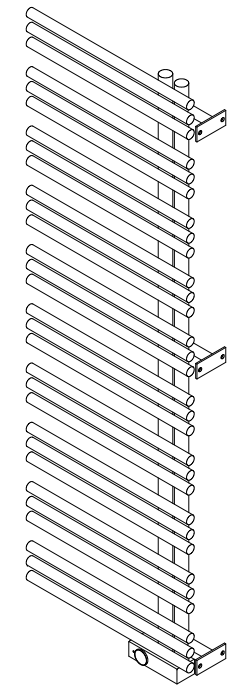

L寸法	400mm	500mm	600mm
重量(支持部除く)	20.4kg	23.5kg	26.6kg

■外形寸法

L1=50~100mm  
 A:床からの高さは使い勝手とインテリアに合わせてご決定ください(但し70mm以上)。  
 取付けビス頭のカバーにビスキャップ(別売)を用意しております。別途お問い合わせください。  
 本図は左勝手(L)です。

■記事

定格電圧 :AC 100V  
 定格消費電力:600W  
 漏電保護器 :100V, AC, 12A, 15mA  
 (差し込みプラグELB)  
 50/60HZ兼用  
 アース線 :Y端子接続 長さ150mm  
 温度ヒューズ:91℃  
 温度調整範囲:30℃~70℃  
 凍結温度 : -13℃  
 電源コード長:1000mm

■立体形状

■横壁支持ベース形状

■付属ビス

品番	YAER1540/1550/1560AL
品名	タオルウォーマーリミテッドスペースヒーター

L寸法	400mm	500mm	600mm
重量(支持部除く)	20.4kg	23.5kg	26.6kg

■外形寸法

L1=50~100mm

A: 床からの高さは使い勝手とインテリアに合わせてご決定ください(但し70mm以上)。  
取付けビス頭のカバーにビスキャップ(別売)を用意しております。別途お問い合わせください。  
本図は右勝手(R)です。

■記事

定格電圧 : AC 100V  
 定格消費電力: 600W  
 漏電保護器 : 100V, AC, 12A, 15mA  
 (差し込みプラグELB)  
 50/60HZ兼用  
 アース線 : Y端子接続 長さ150mm  
 温度ヒューズ: 91℃  
 温度調整範囲: 30℃~70℃  
 凍結温度 : -13℃  
 電源コード長: 1000mm

■横壁支持ベース形状

■付属ビス

■立体形状