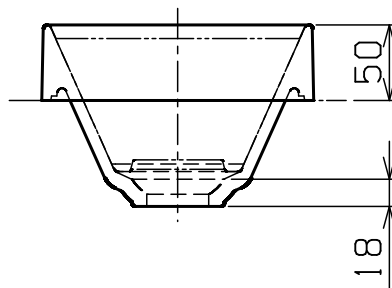

①

取付開口図

※本製品は出来上りに多少の寸法誤差が生じる場合があります。現物あわせにて取付けをお願いします。

※吐水量によっては水跳ねする場合があります。吐水量は絞ってお使い下さい。

※手洗器のカウンター設置部は、シリコンでコーキングしてください。

重量：2.0kg

2	プレート	MMA	1	白
1	手洗器本体	MMA	1	白
部番	部品名	材質	個数	備考

品番	RW201	品名	オーバーカウンター型手洗器
----	-------	----	---------------