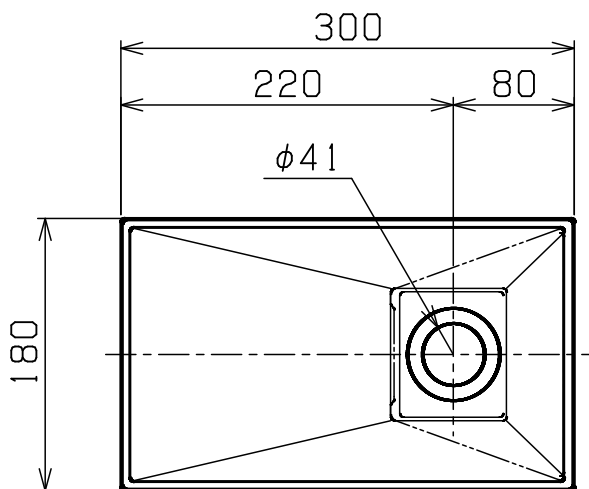

①

取付開口図

※本製品は出来上りに多少の寸法誤差が生じる場合があります。現物あわせにて取付けをお願いします。

※吐水量によっては水跳ねする場合があります。吐水量は絞ってお使い下さい。

※手洗器のカウンター設置部は、シリコンでコーキングしてください。

重量：2.0kg

2	プレート	MMA	1	白
1	手洗器本体	MMA	1	白
部番	部品名	材質	個数	備考

品番	RW201	品名	オーバーカウンター型手洗器
----	-------	----	---------------