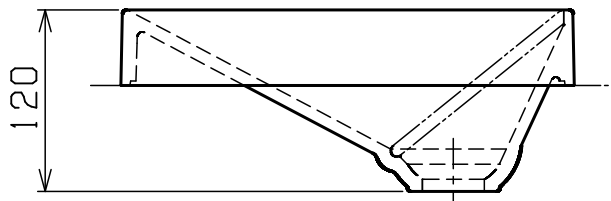

①

取付開口図

※本製品は出来上りに多少の寸法誤差が生じる場合があります。現物あわせにて取付けをお願いします。

※吐水量によっては水跳ねする場合があります。吐水量は絞ってお使い下さい。

※手洗器のカウンター設置部は、シリコンでコーキングしてください。

重量：2.0kg

2	プレート	MMA	1	白
1	手洗器本体	MMA	1	白
部番	部品名	材質	個数	備考

品番	RW201	品名	オーバーカウンター型手洗器
----	-------	----	---------------