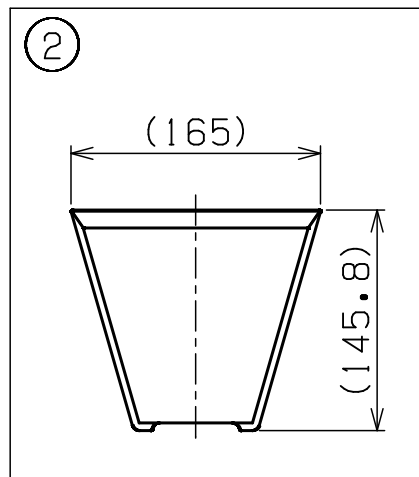

①

取付開口図

※本製品は出来上りに多少の寸法誤差が生じる場合があります。現物あわせにて取付けをお願いします。

※吐水量によっては水跳ねする場合があります。吐水量は絞ってお使い下さい。

※手洗器のカウンター設置部は、シリコンでコーキングしてください。

重量：2.0kg

2	プレート	MMA	1	白
1	手洗器本体	MMA	1	白
部番	部品名	材質	個数	備考

品番	RW201	品名	オーバーカウンター型手洗器
----	-------	----	---------------