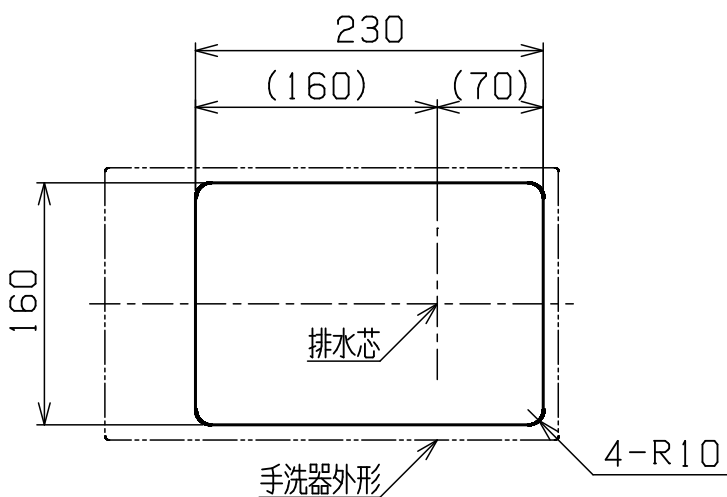

①

取付開口図

※本製品は出来上りに多少の寸法誤差が生じる場合があります。現物あわせにて取付けをお願いします。

※吐水量によっては水跳ねする場合があります。吐水量は絞ってお使い下さい。

※手洗器のカウンター設置部は、シリコンでコーキングしてください。

重量：2.0kg

2	プレート	MMA	1	白
1	手洗器本体	MMA	1	白
部番	部品名	材質	個数	備考

品番	RW201	品名	オーバーカウンター型手洗器
----	-------	----	---------------