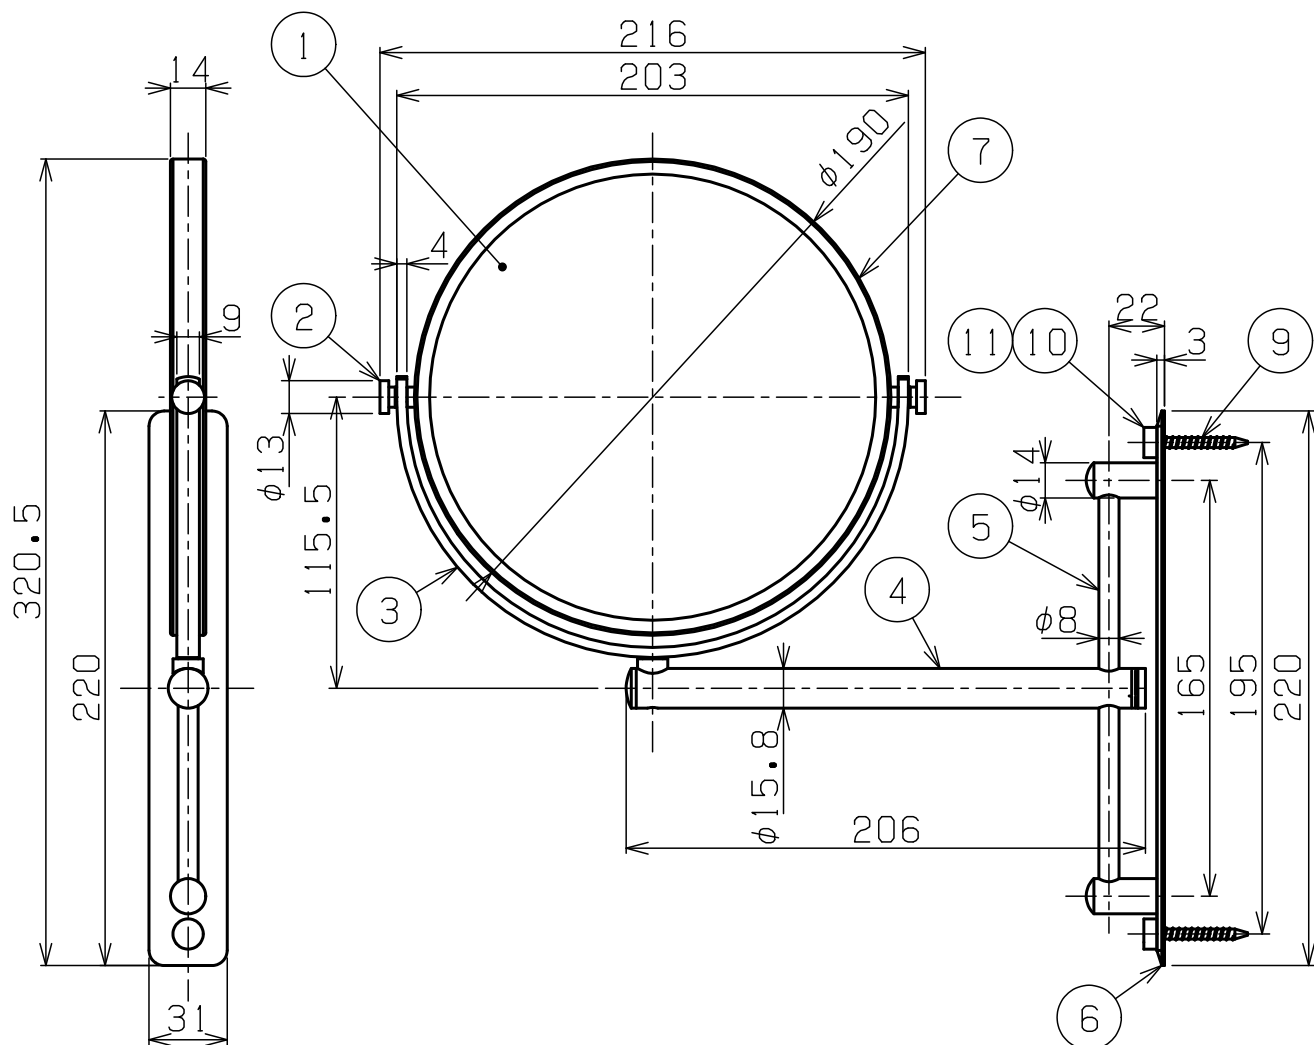

※本製品は輸入品の為、予告なく仕様が変更になる場合があります

11	取付ネジキャップ	BS	2	クロムメッキ
10	取付ネジ座金	BS	2	
9	取付ネジ 4.7X32	SUS	2	+皿タップネジ
8	樹脂プラグ	PA	2	
7	鏡ガードカバー	BS	1	クロムメッキ
6	壁取付プレート	BS	1	クロムメッキ
5	アームストロークバー	BS	1	クロムメッキ
4	アームバー	BS	1	クロムメッキ
3	リング	BS	1	クロムメッキ
2	軸金	BS	2	クロムメッキ
1	鏡	BS	1	凹面鏡(3倍率)/平面鏡
部番	部品名	材質	個数	備考

品名	拡大鏡	品番	RL3026-1
----	-----	----	----------