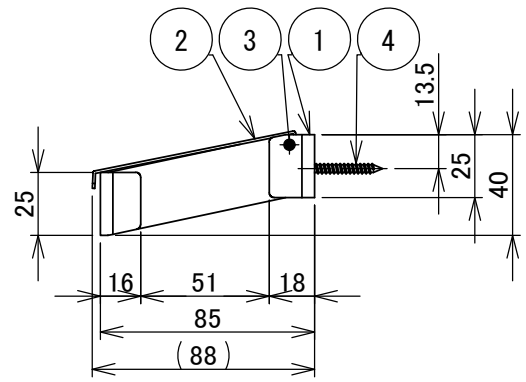

使用紙サイズ

紙幅	114±2mm
芯の径	38±1mm
巻取りの径	φ120mm以下

4	取付ネジ 4X30	ステンス	2	+トラスタッピンネジ
3	カッターピン	SUS304	1	
2	カッター	SUS304	2	#600研磨
1	パー	SUS304	1	#600研磨
部番	部品名	材質	個数	備考

品名	壁付2連ペーパーホルダー	品番	R9305-2
----	--------------	----	---------