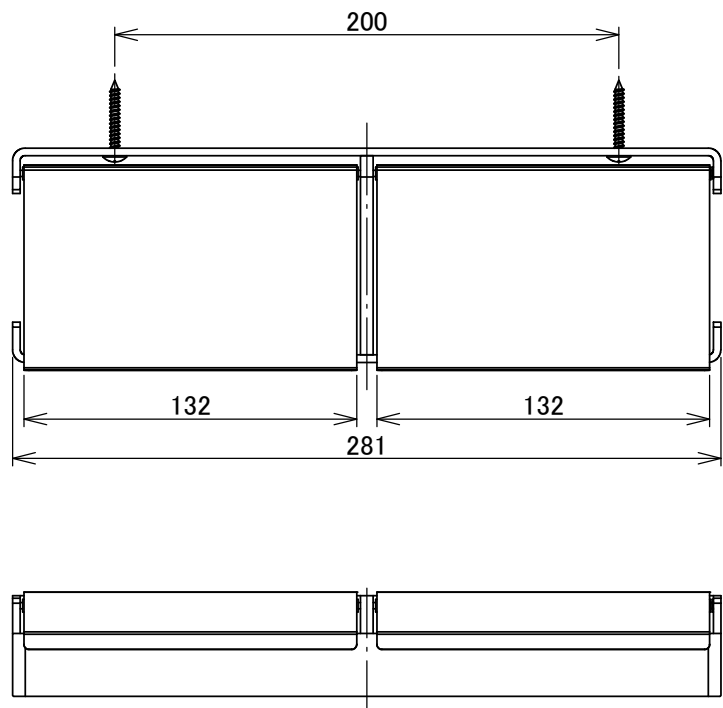

使用紙サイズ

紙幅	114±2mm
芯の径	38±1mm
巻取りの径	φ120mm以下

4	取付ネジ 4X30	ステンス	2	+トラスタッピンネジ
3	カッターピン	SUS304	1	
2	カッター	SUS304	2	#600研磨
1	パー	SUS304	1	#600研磨
部番	部品名	材質	個数	備考

品名	壁付2連ペーパーホルダー	品番	R9305-2
----	--------------	----	---------